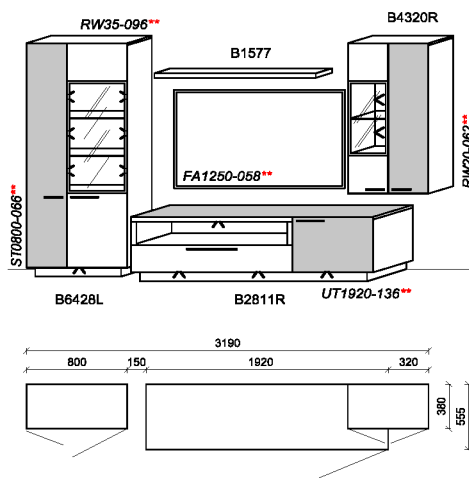

MONDO - SAMADI WOHNEN

Pr. 1: Salzkammergut Alteiche natur gebürstet

Akzentfarbschlüssel

Gruppe	Farbton	Griff & Glasrahmen	Best.Nr.*
Pr.1	Snow	Silber matt	ASN
Pr.1	Schiefergrau	Grau matt	ASG

*Akzent Best.Nr.

Kombinationen

Hinweis

■ = gek. Akzentflächen wahlweise in den angegebenen Farbtönen

** = empfohlene Beleuchtung

Kombination K073

spiegelseitig zur Abbildung: K973

Stck	Bezeichnung	Bestellnr.	Pr.1
1x	Standelement	B6428L-___*	
1x	TV-Unterteil	B2811R-___*	
1x	Hängeelement	B4320R-___*	
1x	Steckboden	B1577	

K073-___*Σ

spiegelseitig zur Abbildung: K973-___*

Empfohlenes Beleuchtungspaket:

1x	Sockelbeleuchtung	ST0800-066	
1x	TV-Unterteilbeleuchtung	UT1920-136	
1x	Rückwandbeleuchtung	RW35-096	
1x	Rückwandbeleuchtung	RW20-062	
1x	Fachbeleuchtung	FA1250-058	
1x	Trafo-Set	TRA60	
1x	Fernsteuerung	FS4	

B: 319
H: 199,5
T: 55,5
Watt: 41,8