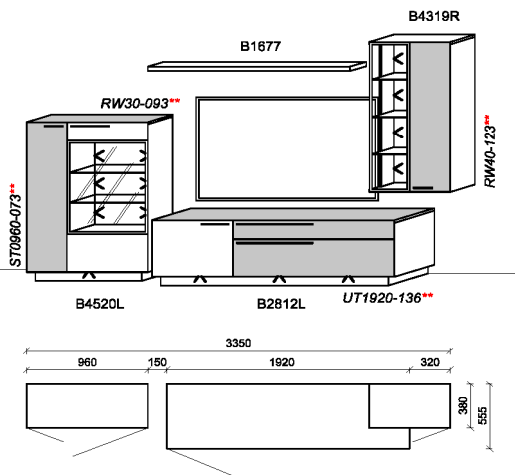

Kombination K072

spiegelseitig zur Abbildung: K972

Stck	Bezeichnung	Bestellnr.	Pr.1
1x	Standelement	B4520L-___*	
1x	TV-Unterteil	B2812L-___*	
1x	Hängeelement	B4319R-___*	
1x	Steckboden	B1677	

K072-___*Σ

spiegelseitig zur Abbildung: K972-___*

Empfohlenes Beleuchtungspaket:

1x	Sockelbeleuchtung	ST0960-073	
1x	TV-Unterteilbeleuchtung	UT1920-136	
1x	Rückwandbeleuchtung	RW30-093	
1x	Rückwandbeleuchtung	RW40-123	
1x	Trafo-Set	TRA60	
1x	Fernsteuerung	FS4	

B: 335
H: 199,5
T: 55,5
Watt: 42,5