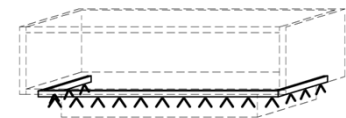

Hinweis:
Beleuchtung ohne Trafol!
Bitte wählen Sie den passenden Trafu unter Beachtung der benötigten Gesamtwattleistung aus! (Siehe nächste Seite)

Hinweis:

Die EU-Identnr. kann über folgenden Link aufgerufen werden und ist am Ende durch die entsprechende EU-Identnr. zu ergänzen.
<https://eprel.ec.europa.eu/screen/product/lightsources/...>