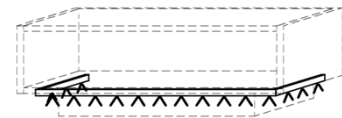

Hinweis:
Beleuchtung ohne Trafol!
Bitte wählen Sie den passenden Trafu unter Beachtung der benötigten Gesamtwattleistung aus! (Siehe nächste Seite)

Hinweis:

Die EU-Identnr. kann über folgenden Link aufgerufen werden und ist am Ende durch die entsprechende EU-Identnr. zu ergänzen.
<https://eprel.ec.europa.eu/screen/product/lightsources/...>