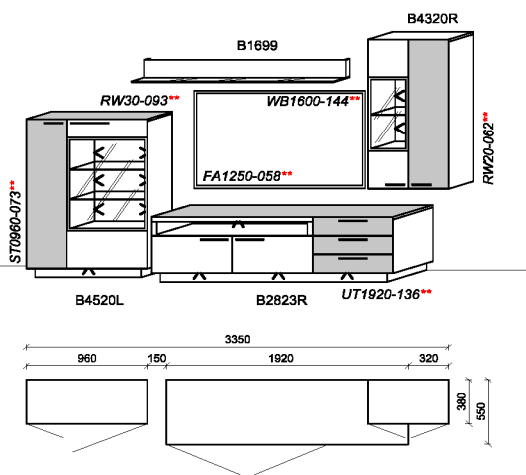

B: 319
H: 199,5
T: 55,5
Watt: 41,8

Kombination K074

spiegelseitig zur Abbildung: K974

Stck	Bezeichnung	Bestellnr.	Pr.1
1x	Standelement	B4520L-___*	
1x	TV-Unterteil	B2823R-___*	
1x	Hängeelement	B4320R-___*	
1x	Wandboard	B1699	