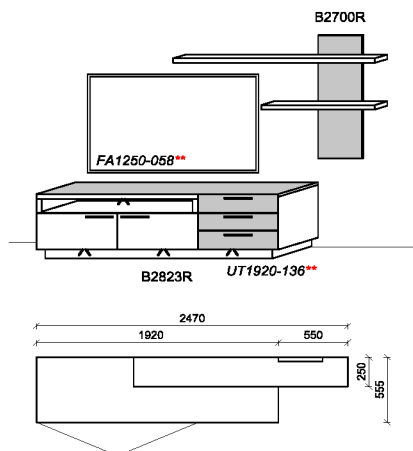

MONDO - SAMADI WOHNEN

Pr. 1: Salzkammergut Alteiche natur gebürstet

Akzentfarbschlüssel			
Gruppe	Farbton	Griff & Glasrahmen	Best.Nr.*
Pr.1	Snow	Silber matt	ASN
Pr.1	Schiefergrau	Grau matt	ASG

*Akzent Best.Nr.

Kombinationen

Hinweis

■ = gek. Akzentflächen wahlweise in den angegebenen Farbtönen

** = empfohlene Beleuchtung

Kombination K079

spiegelseitig zur Abbildung: K979

Stck	Bezeichnung	Bestellnr.	Pr.1
1x	TV-Unterteil	B2823R-___*	
1x	Wandpaneel	B2700R-___*	
		K079-___*Σ	

spiegelseitig zur Abbildung: K979-___*

Empfohlenes Beleuchtungspaket:

1x	TV-Unterteilbeleuchtung	UT1920-136	
1x	Fachbeleuchtung	FA1250-058	
1x	Trafo-Set	TRA30	
1x	Fernsteuerung	FS4	

B: 247
H: 181
T: 55,5
Watt: 19,4

Kombination K080

spiegelseitig zur Abbildung: K980

Stck	Bezeichnung	Bestellnr.	Pr.1
1x	TV-Unterteil	B2811R-___*	
1x	Hängелеment	B4320L-___*	
1x	Steckboden	B1577	
		K080-___*Σ	

spiegelseitig zur Abbildung: K980-___*

Empfohlenes Beleuchtungspaket:

1x	TV-Unterteilbeleuchtung	UT1920-136	
1x	Fachbeleuchtung	FA1250-058	
1x	Rückwandbeleuchtung	RW20-062	
1x	Trafo-Set	TRA30	
1x	Fernsteuerung	FS4