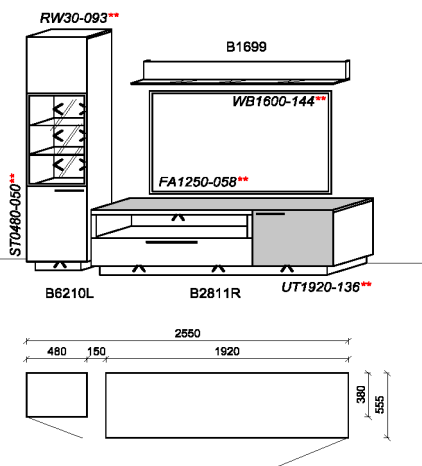

B: 383
H: 199,5
T: 55,5
Watt: 41,5

Kombination K076

spiegelseitig zur Abbildung: K976

Stck	Bezeichnung	Bestellnr.	Pr.1
1x	Standelement	B6210L-___*	
1x	TV-Unterteil	B2811R-___*	
1x	Wandboard	B1699	

K076-___*Σ