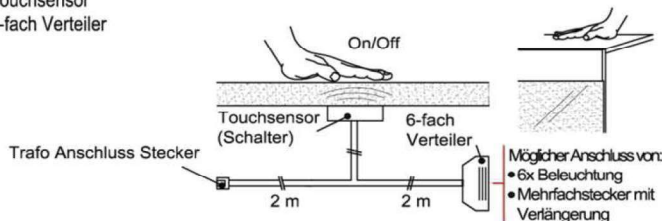

Touchsensor-Set (Lichtschaltung)

Verdeckter Lichtschalter für komfortables Schalten durch Berühren der Korpusoberfläche!

1x Touchsensor
1x 6-fach Verteiler

Bestellhinweis
Belastbar bis max. 30 Watt!
Anschluss von max. 1 Trafo!

Best.Nr.: TSS01

Pr.1:

Fernsteuerungs-Set (Lichtschaltung)

1x Fernsteuerung (4 Kanal)
1x Steuereinheit für max 1 Trafo

Warnhinweis:
Belastbar bis max. 60 Watt!