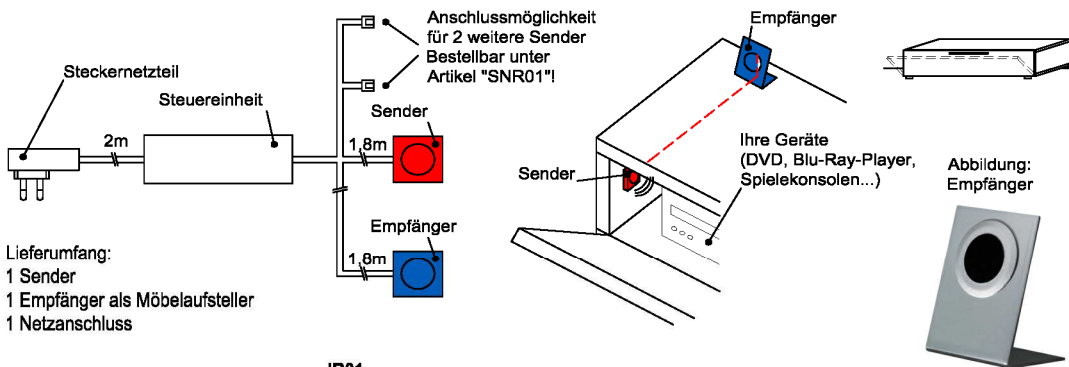

Pr. 1: Salzkammergut Alteiche natur gebürstet

Hinweis

■ = gek. Akzentflächen wahlweise in den angegebenen Farbtönen!

IR- Repeater (Funkübertragungs-Set)

Der Infrarot-Repeater ermöglicht Ihnen bei geschlossener Möbelklappe die dahinter stehenden Geräte anzusteuern.

Funktion:
Das Infrarot-Signal Ihrer Fernbedienung wird vom Empfänger aufgenommen und über den Sender in das jeweilige Möbelfach an Ihre Geräte weitergeleitet.

Anwendung:
Signalweiterleitung für Fernseher, HiFi-Anlagen, Spielekonsolen, DVD- & Blu-Ray-Player!

Best.Nr.:

Pr.1:

IR- Repeater Zusatzsender

1 Sender

Zusatzsender für die Signalübertragung in weiteren Multimediafächern!

Best.Nr.:

SNR01

Pr.1: