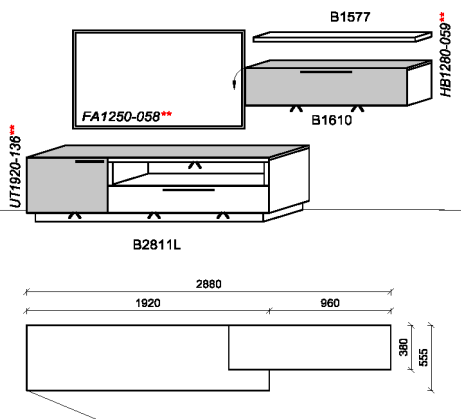

** = empfohlene Beleuchtung

Kombination K071

spiegelseitig zur Abbildung: K971

Stck	Bezeichnung	Bestellnr.	Pr.1
1x	TV-Unterteil	B2811L-___*	
1x	Hängeelement	B1610-___*	
1x	Steckboden	B1577	

K071-___*Σ

spiegelseitig zur Abbildung: K971-___*