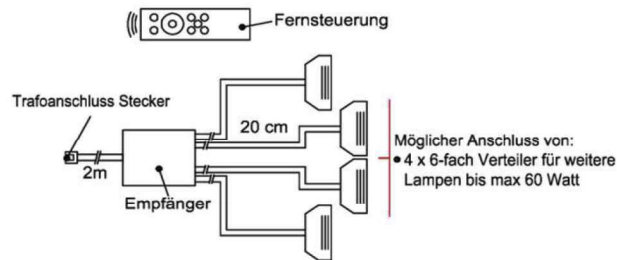

Best.Nr.: FS4

Pr.1:

Kabeldurchführung

1x Kabeldurchführung für Holzböden
Durchlassbohrung auf Abdeckplatte hinten mittig!

B: 20,7cm | T: 4,5cm

Bestellhinweis
Bitte TV-Unterteil Type angeben!

Best.Nr.: KD2004

Pr.1:

Schubkasten Vollauszug

1x Schub Vollauszug für uneingeschränkte
Zugriffsmöglichkeit

Bestellhinweis
Bitte betreffende Type und
Schub angeben!

Best.Nr.: SKV01

Pr.1:

TV Glasaufsatz

Glas wahlweise in Schiefergrau oder
Terra getönt.

B: 65 cm
T: 40 cm
H: 12 cm

Glasfarbe
Schiefergrau

Best.Nr.: 0199

Pr.1:

Glasfarbe
Terra getönt

Best.Nr.: 0188

Besteckeinsatz

1x Besteckeinsatz für Sideboardschubkasten

Wahlweise in zwei Größen:

B: 40,9 cm
T: 30,9 cm
H: 5,0 cm

Best.Nr.: BE409

Pr.1:

B: 30,9 cm
T: 30,9 cm
H: 5,0 cm

Best.Nr.: BE309