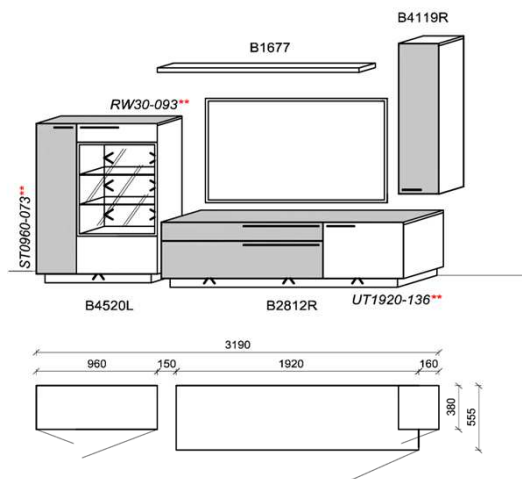

B: 319
H: 199,5
T: 55,5
Watt: 30,2