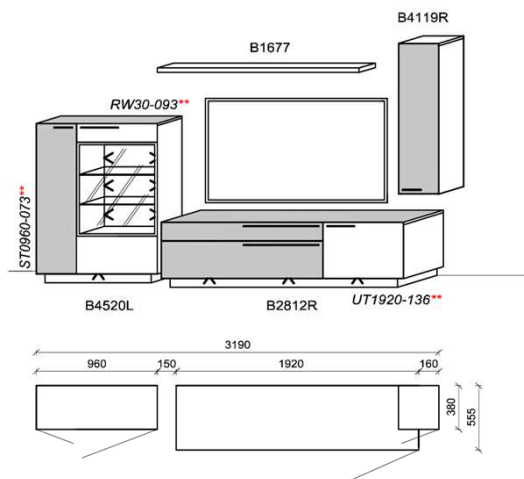

B: 319
H: 199,5
T: 55,5
Watt: 30,2