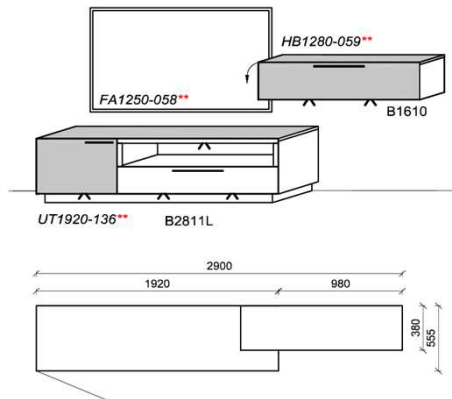

MONDO - SAMADI WOHNEN

Pr. 1: Salzkammergut Alteiche natur gebürstet

Akzentfarbschlüssel

Gruppe	Farbton	Griff & Glasrahmen	Best.Nr.
Pr.1	Snow	Silber matt	ASN
Pr.1	Schiefergrau	Grau matt	ASG

*Akzent Best.Nr.

Hinweis

■ = gek. Akzentflächen wahlweise in den angegebenen Farbtönen

** = empfohlene Beleuchtung

Kombinationen

Kombination K077

spiegelseitig zur Abbildung: K977

Stck	Bezeichnung	Bestellnr.	Pr.1
1x	TV-Unterteil	B2811L-___*	
1x	Hängeelement	B1610-___*	
		K077-___*Σ	

spiegelseitig zur Abbildung: K977-___*

Empfohlenes Beleuchtungspaket:

1x	Sockelbeleuchtung	UT1920-136	
1x	Fachbeleuchtung	FA1250-058	
1x	Unterbodenbeleuchtung	HB1280-059	
1x	Trafo-Set	TRA30	
1x	Fernsteuerung	FS4	

B: 290
H: 117
T: 55,5
Watt: 25,3

Kombination K078

spiegelseitig zur Abbildung: K978

Stck	Bezeichnung	Bestellnr.	Pr.1
1x	Standelement	B4520L-___*	
1x	TV-Unterteil	B2812R-___*	
1x	Hängeelement	B4119R-___*	
1x	Steckboden	B1677	
		K078-___*Σ	

spiegelseitig zur Abbildung: K978-___*

Empfohlenes Beleuchtungspaket:

1x	Sockelbeleuchtung	ST0960-073	
1x	TV-Unterteilbeleuchtung	UT1920-136	
1x	Rückwandbeleuchtung	RW30-093	
1x	Trafo-Set	TRA60	
1x	Fernsteuerung	FS4