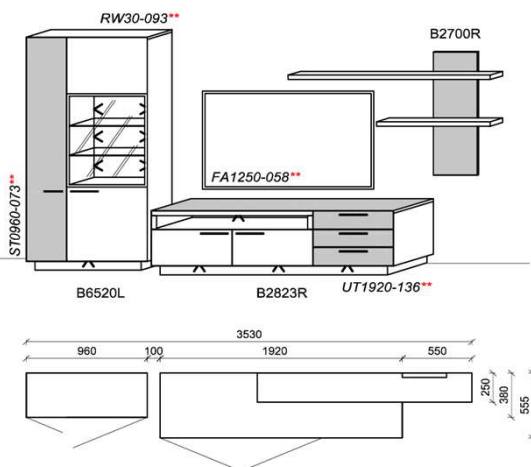

Kombinationen

Hinweis

■ = gek. Akzentflächen wahlweise in den angegebenen Farbtönen

** = empfohlene Beleuchtung

Kombination K081

spiegelseitig zur Abbildung: K981

Stck	Bezeichnung	Bestellnr.	Pr.1
1x	Standelement	B6520L-___*	
1x	TV-Unterteil	B2823R-___*	
1x	Wandpaneel	B2700R-___*	