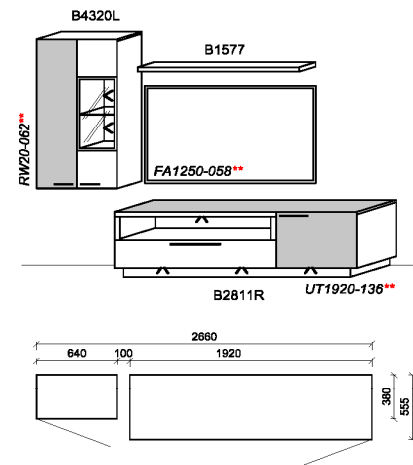

B: 266
H: 199,5
T: 55,5
Watt: 25,6