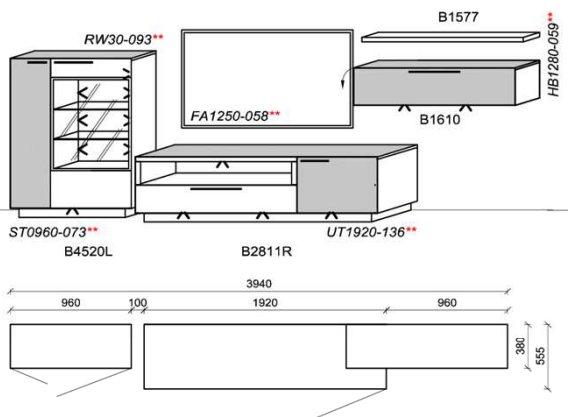

B: 353
H: 199,5
T: 55,5
Watt: 36

Kombination K082

spiegelseitig zur Abbildung: K982

Stck	Bezeichnung	Bestellnr.	Pr.1
1x	Standelement	B4520L-___*	
1x	TV-Unterteil	B2811R-___*	
1x	Hängeelement	B1610-___*	
1x	Steckboden	B1577	