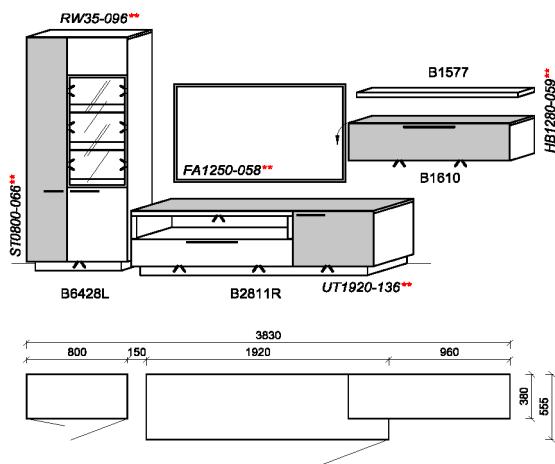

*Akzent Best.Nr.

Kombinationen

Hinweis

■ = gek. Akzentflächen wahlweise in den angegebenen Farbtönen

** = empfohlene Beleuchtung

Kombination K075

spiegelseitig zur Abbildung: K975

Stck	Bezeichnung	Bestellnr.	Pr.1
1x	Standelement	B6428L-___*	
1x	TV-Unterteil	B2811R-___*	
1x	Hängeelement	B1610-___*	
1x	Steckboden	B1577	