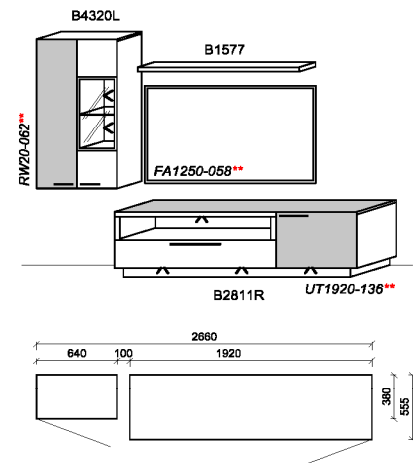

B: 266
H: 199,5
T: 55,5
Watt: 25,6