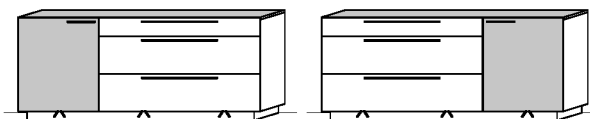

Sideboard

1 Tür
3 Schübe
2 Holzböden
B: 192
T: 38
H: 87,9

Best.Nr.: B3813L-_* B3813R-_*

Pr.1:

Sockelbeleuchtung: ST1920-119 11,9 W

= Summe 11,9 W