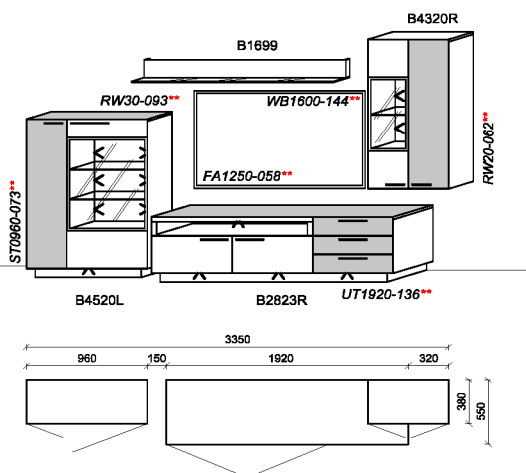

B: 319
H: 199,5
T: 55,5
Watt: 41,8

Kombination K074

spiegelseitig zur Abbildung: K974

Stck	Bezeichnung	Bestellnr.	Pr.1
1x	Standelement	B4520L-___*	
1x	TV-Unterteil	B2823R-___*	
1x	Hängeelement	B4320R-___*	
1x	Wandboard	B1699	