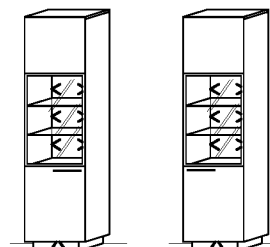

Standelement

1 Tür	B: 48
2 Glasböden	T: 38
4 Holzböden	H: 199,5

Best.Nr.: **B6210L-...***   **B6210R-...***

Pr.1:	
Sockelbeleuchtung:	ST0480-050 5,0 W
Rückwandbeleuchtung:	RW30-093 9,3 W

= Summe 14,3 W