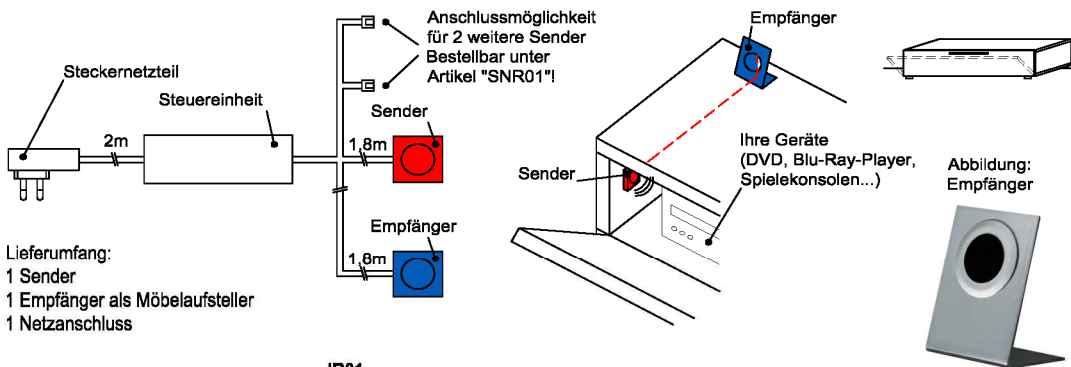

Pr. 1: Salzkammergut Alteiche natur gebürstet

Hinweis

■ = gek. Akzentflächen wahlweise in den angegebenen Farbtönen!

IR- Repeater (Funkübertragungs-Set)

Der Infrarot-Repeater ermöglicht Ihnen bei geschlossener Möbelklappe die dahinter stehenden Geräte anzusteuern.

Funktion:
Das Infrarot-Signal Ihrer Fernbedienung wird vom Empfänger aufgenommen und über den Sender in das jeweilige Möbelfach an Ihre Geräte weitergeleitet.

Anwendung:
Signalweiterleitung für Fernseher, HiFi-Anlagen, Spielekonsolen, DVD- & Blu-Ray-Player!

IR- Repeater Zusatzsender

1 Sender

Zusatzsender für die Signalübertragung in weiteren Multimediafächern!