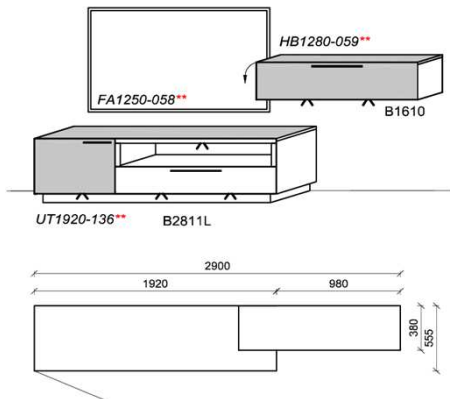

MONDO - SAMADI WOHNEN

Pr. 1: Salzkammergut Alteiche natur gebürstet

Akzentfarbschlüssel

Gruppe	Farbton	Griff & Glasrahmen	Best.Nr.
Pr.1	Snow	Silber matt	ASN
Pr.1	Schiefergrau	Grau matt	ASG

*Akzent Best.Nr.

Hinweis

■ = gek. Akzentflächen wahlweise in den angegebenen Farbtönen

** = empfohlene Beleuchtung

Kombinationen

Kombination K077

spiegelseitig zur Abbildung: K977

Stck Bezeichnung Bestellnr. Pr.1

1x	TV-Unterteil	B2811L-___*	
1x	Hängeelement	B1610-___*	
		K077-___*Σ	

spiegelseitig zur Abbildung: K977-___*

Empfohlenes Beleuchtungspaket:

1x	Sockelbeleuchtung	UT1920-136	
1x	Fachbeleuchtung	FA1250-058	
1x	Unterbodenbeleuchtung	HB1280-059	
1x	Trafo-Set	TRA30	
1x	Fernsteuerung	FS4	

B: 290
H: 117
T: 55,5
Watt: 25,3

Kombination K078

spiegelseitig zur Abbildung: K978

Stck Bezeichnung Bestellnr. Pr.1

1x	Standelement	B4520L-___*	
1x	TV-Unterteil	B2812R-___*	
1x	Hängeelement	B4119R-___*	
1x	Steckboden	B1677	
		K078-___*Σ	

spiegelseitig zur Abbildung: K978-___*

Empfohlenes Beleuchtungspaket:

1x	Sockelbeleuchtung	ST0960-073	
1x	TV-Unterteilbeleuchtung	UT1920-136	
1x	Rückwandbeleuchtung	RW30-093	
1x	Trafo-Set	TRA60	
1x	Fernsteuerung	FS4