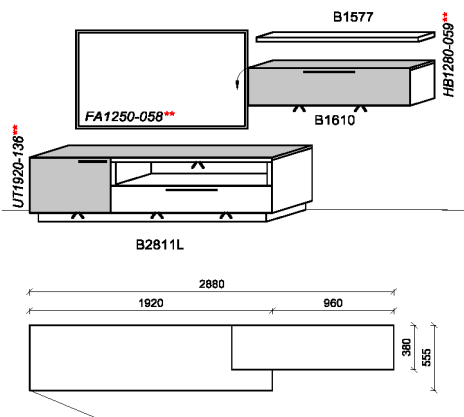

MONDO - SAMADI WOHNEN

Pr. 1: Salzkammergut Alteiche natur gebürstet

Akzentfarbschlüssel

Gruppe	Farbton	Griff & Glasrahmen	Best.Nr
Pr.1	Snow	Silber matt	ASN
Pr.1	Schiefergrau	Grau matt	ASG

*Akzent Best.Nr.

Kombinationen

Hinweis

■ = gek. Akzentflächen wahlweise in den angegebenen Farbtönen

** = empfohlene Beleuchtung

Kombination K071

spiegelseitig zur Abbildung: K971

Stck	Bezeichnung	Bestellnr.	Pr.1
1x	TV-Unterteil	B2811L-___*	
1x	Hängeelement	B1610-___*	
1x	Steckboden	B1577	

K071-___*Σ

spiegelseitig zur Abbildung: K971-___*

Empfohlenes Beleuchtungspaket:

1x	Fachbeleuchtung	FA1250-058	
1x	TV-Unterteilbeleuchtung	UT1920-136	
1x	Unterbodenbeleuchtung	HB1280-059	
1x	Trafo-Set	TRA30	
1x	Fernsteuerung	FS4	

B: 288
H: 151
T: 55,5
Watt: 25,3

Kombination K072

spiegelseitig zur Abbildung: K972

Stck	Bezeichnung	Bestellnr.	Pr.1
1x	Standelement	B4520L-___*	
1x	TV-Unterteil	B2812L-___*	
1x	Hängeelement	B4319R-___*	
1x	Steckboden	B1677	

K072-___*Σ

spiegelseitig zur Abbildung: K972-___*

Empfohlenes Beleuchtungspaket:

1x	Sockelbeleuchtung	ST0960-073	
1x	TV-Unterteilbeleuchtung	UT1920-136	
1x	Rückwandbeleuchtung	RW30-093	
1x	Rückwandbeleuchtung	RW40-123	
1x	Trafo-Set	TRA60	
1x	Fernsteuerung	FS4