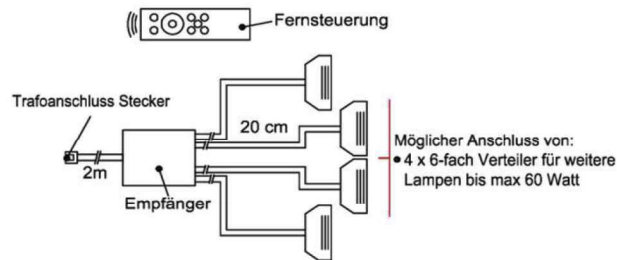

Best.Nr.: **FS4**

Pr.1:

Kabeldurchführung

- 1x Kabeldurchführung für Holzböden
- Durchlassbohrung auf Abdeckplatte hinten mittig!

B: 20,7cm | T: 4,5cm

1. **Bestellhinweis**
   Bitte **TV-Unterteil** Type angeben!

Best.Nr.: **KD2004**

Pr.1:

Schubkasten Vollauszug

- 1x Schub Vollauszug für uneingeschränkte Zugriffsmöglichkeit

1. **Bestellhinweis**
   Bitte **betreffende Type und Schub** angeben!

Best.Nr.: **SKV01**

Pr.1:

TV Glasaufsatz

Glas wahlweise in Schiefergrau oder Terra getönt.

B: 65 cm
T: 40 cm
H: 12 cm

Glasfarbe
Schiefergrau

Best.Nr.: **0199**

Pr.1:

Glasfarbe
Terra getönt

Best.Nr.: **0188**

Besteckeinsatz

- 1x Besteckeinsatz für Sideboardschubkasten

Wahlweise in zwei Größen:

B: 40,9 cm
T: 30,9 cm
H: 5,0 cm

Best.Nr.: **BE409**

Pr.1:

B: 30,9 cm
T: 30,9 cm
H: 5,0 cm

Best.Nr.: **BE309**