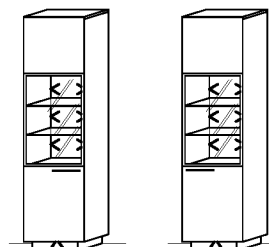

Standelement

1 Tür	B: 48
2 Glasböden	T: 38
4 Holzböden	H: 199,5

Best.Nr.: **B6210L-...***   **B6210R-...***

Pr.1:	
Sockelbeleuchtung:	ST0480-050 5,0 W
Rückwandbeleuchtung:	RW30-093 9,3 W
= Summe	14,3 W