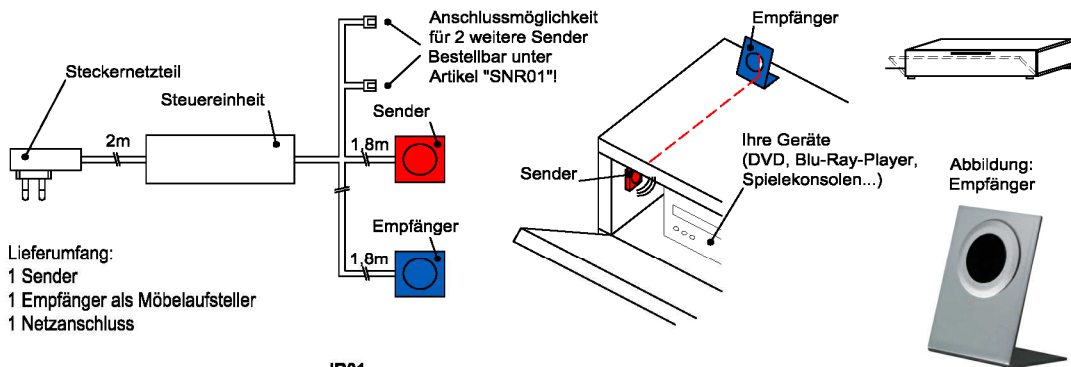

Pr. 1: Salzkammergut Alteiche natur gebürstet

Hinweis

■ = gek. Akzentflächen wahlweise in den angegebenen Farbtönen!

IR- Repeater (Funkübertragungs-Set)

Der Infrarot-Repeater ermöglicht Ihnen bei geschlossener Möbelklappe die dahinter stehenden Geräte anzusteuern.

Funktion:
Das Infrarot-Signal Ihrer Fernbedienung wird vom Empfänger aufgenommen und über den Sender in das jeweilige Möbelfach an Ihre Geräte weitergeleitet.

Anwendung:
Signalweiterleitung für Fernseher, HiFi-Anlagen, Spielekonsolen, DVD- & Blu-Ray-Player!

Best.Nr.:

Pr.1:

IR- Repeater Zusatzsender

1 Sender

Zusatzsender für die Signalübertragung in weiteren Multimediafächern!

Best.Nr.:

SNR01

Pr.1: