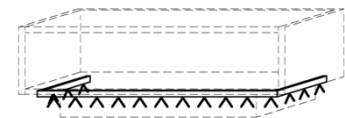

Hinweis:
Beleuchtung ohne Trafol!
Bitte wählen Sie den passenden Trafu unter Beachtung der benötigten Gesamtwattleistung aus! (Siehe nächste Seite)

Hinweis:

Die EU-Identnr. kann über folgenden Link aufgerufen werden und ist am Ende durch die entsprechende EU-Identnr. zu ergänzen.
<https://eprel.ec.europa.eu/screen/product/lightsources/...>