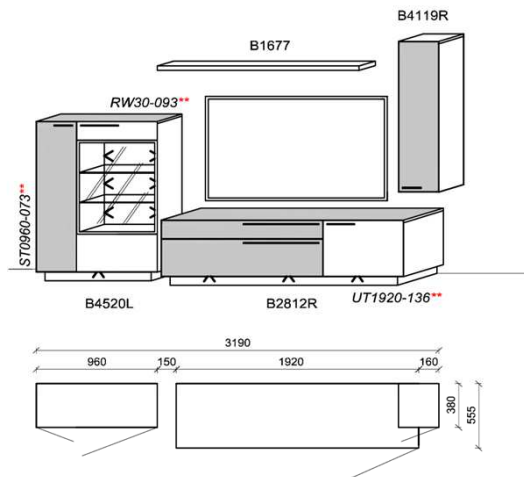

B: 319
H: 199,5
T: 55,5
Watt: 30,2