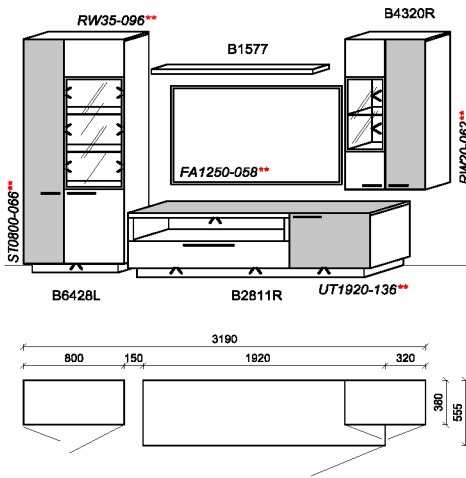

*Akzent Best.Nr.

Kombinationen

Hinweis

■ = gek. Akzentflächen wahlweise in den angegebenen Farbtönen

** = empfohlene Beleuchtung

Kombination K073

spiegelseitig zur Abbildung: K973

Stck	Bezeichnung	Bestellnr.	Pr.1
1x	Standelement	B6428L-___*	
1x	TV-Unterteil	B2811R-___*	
1x	Hängeelement	B4320R-___*	
1x	Steckboden	B1577	