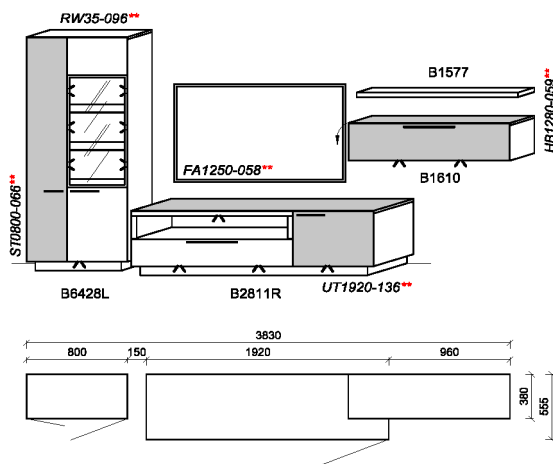

*Akzent Best.Nr.

Kombinationen

Hinweis

■ = gek. Akzentflächen wahlweise in den angegebenen Farbtönen

** = empfohlene Beleuchtung

Kombination K075

spiegelseitig zur Abbildung: K975

Stck	Bezeichnung	Bestellnr.	Pr.1
1x	Standelement	B6428L-___*	
1x	TV-Unterteil	B2811R-___*	
1x	Hängелеlement	B1610-___*	
1x	Steckboden	B1577	