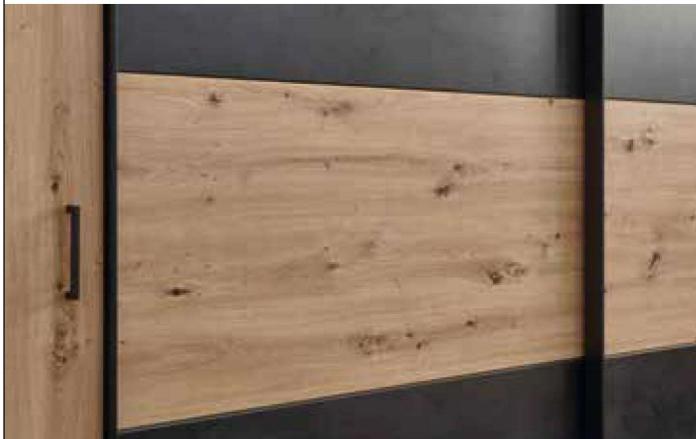

SPIEZ

Programmabbildungen

Bitte geben Sie bei jeder Bestellung ist die exakte Farbkombination aus Korpus- und Frontfarbe an!