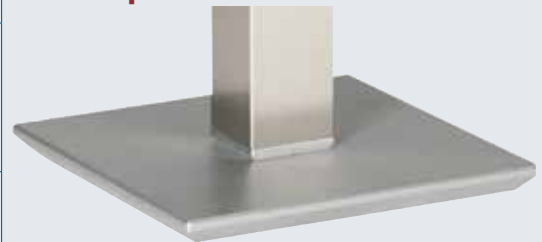

Applikationen:

gerade Applikationen

➤ Goldfarben lackiert

➤ Titansilber lackiert

➤ Standard - RAL-Farben lackiert

➤ Hochglanz verchromt
(gegen Aufpreis)

HOLZ - TISCHBEINE erhältlich in:

Buche natur	Eiche natur	Eiche rustikal P43	Eiche wenge	Kernbuche	Nussbaum	Kirschbaum	Wild-eiche	Eiche bianco	

METALL - TISCHBEINE erhältlich in:

Hochglanz verchromt	Nickel matt	Titan-silber lackiert	Goldfarbig lackiert	RAL lackiert z.Bsp.9005 tief-schwarz	RAL lackiert z.Bsp.9003 signalweiß

Bodenplatte:

- Edelstahlschliffoptik
- Standard mit Rollen