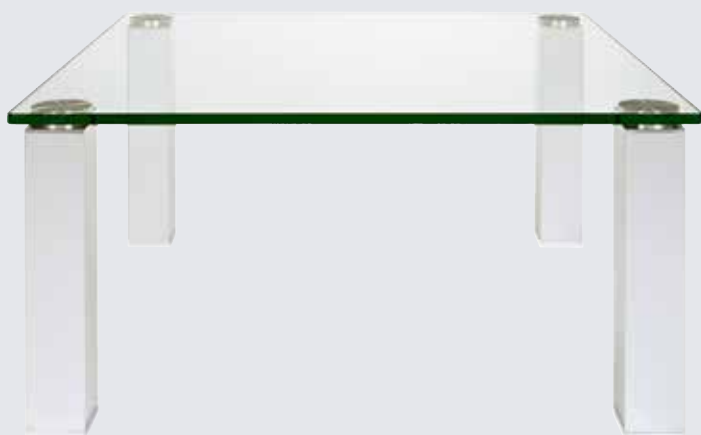

Beistelltischform mit 1 Stollen quadratisch		verfügbare Bodenplatten: (Applikation analog zur Bodenplatte)	
	0600 x 0600		
verfügbare Tischhöhen:		➤	Titansilber lackiert
375 mm		➤	Goldfarben lackiert
445 mm		➤	Standard RAL - Farben
505 mm		➤	Hochglanz verchromt (gegen Aufpreis)
bis 650 mm (gegen Aufpreis)		➤	Sonder RAL -Farben (gegen Aufpreis)

DAS ORIGINAL

Standard-Ausführung für alle Rimini-Tische:		
➤	Klarglasplatte 15 mm mit polierten Kanten und Edelstahlklebetellern 80mm	
➤	Tischhöhen in:	425 mm 485 mm
➤	Tischhöhen Beistelltische mit einem Fuß:	375 mm 445 mm 505 mm
➤	Applikationen in gerader Ausführung:	titansilber lackiert, goldfarben lackiert, sowie in Standard-RAL-Farben lackiert

METALL - TISCHBEINE erhältlich in:

Hochglanz verchromt	Nickel matt	Titan-silber lackiert	Goldfarbig lackiert	RAL lackiert z.Bsp.9005 tief-schwarz	RAL lackiert z.Bsp.9003 signalweiß

Beiztöne Ihrer Wahl auf Anfrage möglich.

Ausführung:

- Klarglasplatte 15 mm mit polierten Kanten
- Edelstahlklebeteller Ø 80mm
- Tischhöhe: **425 mm**
- Applikationen titansilber in gerader Ausführung

HOLZ - TISCHBEINE erhältlich in:

Wild-eiche	Eiche bianco	Eiche wenge	Kern-buche	Nussbaum	Nickel matt	Titan-silber lackiert	RAL lackiert 9003 signalweiß	RAL lackiert 7024 graphitgrau