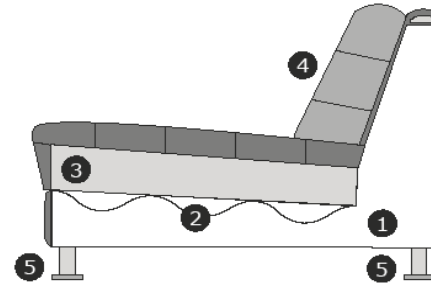

Möbel Letz GmbH
Am Gewerbepark 11
06895 Zahna-Elster

Tel.: 035383 - 6018 50

Fax.: 035383 - 6018 17

Modell
Loki-LE23
Black Label

Produktinformationen

Element	Abmessung
	B – 236 cm H – 80 cm T – 93 cm
	B – 216 cm H – 80 cm T – 93 cm
	B – 196 cm H – 80 cm T – 93 cm
	B – 208 cm H – 80 cm T – 93 cm
	B – 188 cm H – 80 cm T – 93 cm
	B – 168 cm H – 80 cm T – 93 cm
	B – 118 cm H – 80 cm T – 93 cm
	B – 108 cm H – 80 cm T – 93 cm

Element	Abmessung
	B – 180 cm H – 80 cm T – 93 cm
	B – 160 cm H – 80 cm T – 93 cm
	B – 140 cm H – 80 cm T – 93 cm
	B – 90 cm H – 80 cm T – 93 cm
	B – 80 cm H – 80 cm T – 93 cm
	B – 93 cm H – 80 cm T – 180 cm
	B – 93 cm H – 80 cm T – 180 cm
	B – 93 cm H – 80 cm T – 160 cm

Element	Abmessung
	B – 105 cm H – 80 cm T – 105 cm
	B – 45 cm H – 44 cm T – 60 cm
	B – 45 cm H – 44 cm T – 125 cm
	B – 45 cm H – 44 cm T – 180 cm

Produktinformationen

Erläuterung der Schnittzeichnung:

- 1) Korpus: Holzfaserplatte, Kiefernleisten, Hartholz, Hartfaserplatte
- 2) Sitzfederung: Nosag-Federn
- 3) Sitzfüllung: Schaum HR3032 mit Silikonfasern un Federn
- 4) Rückenkissen: T25 Schaum
- 5) Ausführungen Füße: schwarz Kunststoff

Sitzhöhe/Tiefe: $\pm 44/57$ cm

Armbreite : ± 28 cm

Modell ist vollständig gepolstert. Verbindung der Elemente mittels s.g. Krokodilverbinder

Bedingungen

Es kann vorkommen, dass der von Ihnen gewünschte Stoff nicht für ein Modell verwendet werden kann oder nicht mehr lieferbar ist.