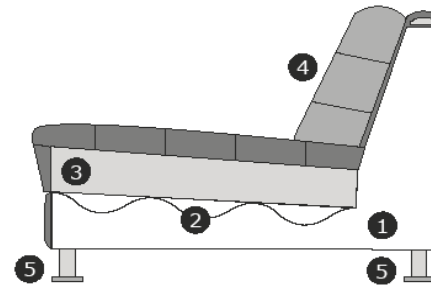

Möbel Letz GmbH
Am Gewerbepark 11
06895 Zahna-Elster

Tel.: 035383 - 6018 50

Fax.: 035383 - 6018 17

Modell
Loki-LE23
Black Label

Produktinformationen

Element	Abmessung
	B – 236 cm H – 80 cm T – 93 cm
	B – 216 cm H – 80 cm T – 93 cm
	B – 196 cm H – 80 cm T – 93 cm
	B – 208 cm H – 80 cm T – 93 cm
	B – 188 cm H – 80 cm T – 93 cm
	B – 168 cm H – 80 cm T – 93 cm
	B – 118 cm H – 80 cm T – 93 cm
	B – 108 cm H – 80 cm T – 93 cm

Element	Abmessung
	B – 180 cm H – 80 cm T – 93 cm
	B – 160 cm H – 80 cm T – 93 cm
	B – 140 cm H – 80 cm T – 93 cm
	B – 90 cm H – 80 cm T – 93 cm
	B – 80 cm H – 80 cm T – 93 cm
	B – 93 cm H – 80 cm T – 180 cm
	B – 93 cm H – 80 cm T – 180 cm
	B – 93 cm H – 80 cm T – 160 cm

Element	Abmessung
	B – 105 cm H – 80 cm T – 105 cm
	B – 45 cm H – 44 cm T – 60 cm
	B – 45 cm H – 44 cm T – 125 cm
	B – 45 cm H – 44 cm T – 180 cm

Produktinformationen

Erläuterung der Schnittzeichnung:

- 1) Korpus: Holzfaserplatte, Kiefernleisten, Hartholz, Hartfaserplatte
- 2) Sitzfederung: Nosag-Federn
- 3) Sitzfüllung: Schaum HR3032 mit Silikonfasern un Federn
- 4) Rückenkissen: T25 Schaum
- 5) Ausführungen Füße: schwarz Kunststoff

Sitzhöhe/Tiefe: $\pm 44/57$ cm

Armbreite : ± 28 cm

Modell ist vollständig gepolstert. Verbindung der Elemente mittels s.g. Krokodilverbinder

Bedingungen

Es kann vorkommen, dass der von Ihnen gewünschte Stoff nicht für ein Modell verwendet werden kann oder nicht mehr lieferbar ist.