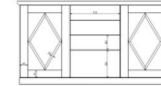

COUNTRY

50-701-B5

Bettschubkasten
2 Stück / pro Set
Dekorfolie Anderson Pine
einsetzbar für Bett LF 140 x 200 cm

38-068-B5

Nachtkommode
2 Schubkästen
inkl. Softclose

38-759-B5

Kommode
2 Türen / 4 Schubkästen
Innen: rechts u. links je 1 Boden
Türen und SK inkl. Softclose

58-461-B5

Einlegeboden
2 Stück / pro Set
Anderson Pine Nachb.
einsetzbar für die Außenfächer

B/H/T: ca.	138,5 / 22,5 / 59,5 cm	68 / 61 / 38-44 cm	163 / 90 / 44-50 cm	97,7 / 2,2 / 54,1 cm
------------	------------------------	--------------------	---------------------	----------------------