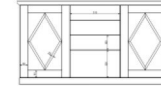

# COUNTRY

			
<b>55-006-B5</b>	<b>55-007-B5</b>	<b>22-077-B5</b>	<b>22-078-B5</b>
Kleiderschrank 6-trg. 4 Holz- / 2 Spiegeltüren / 2 Schubkästen Inneneinteilung: 2 Mittelseiten / rechts u. links je 2 Böden und 1 Kleiderstange / Mitte 4 Böden Türen und SK inkl. Softclose	Kleiderschrank 5-trg. 4 Holztüren / 1 Spiegeltür / 2 Schubkästen Inneneinteilung: 2 Mittelseiten / rechts u. links je 2 Böden und 1 Kleiderstange / Mitte 4 Böden Türen und SK inkl. Softclose	Bett Liegefläche 180 x 200 cm inkl. Bettschubkasten / 2 St. <i>(ohne Auflagen und Rahmen)</i>	Bett Liegefläche 160 x 200 cm inkl. Bettschubkasten / 2 St. <i>(ohne Auflagen und Rahmen)</i>
B/H/T: ca. 309 / 229 / 61 cm	256 / 229 / 61 cm	190 / 65-96 / 207 cm	170 / 65-96 / 207 cm
			
<b>22-079-B5</b>	<b>22-081-B5</b>	<b>22-082-B5</b>	<b>50-700-B5</b>
Bett Liegefläche 140 x 200 cm inkl. Bettschubkasten / 2 St. <i>(ohne Auflagen und Rahmen)</i>	Bett Liegefläche 180 x 200 cm <i>(ohne Auflagen und Rahmen)</i>	Bett Liegefläche 140 x 200 cm <i>(ohne Auflagen und Rahmen)</i>	Bettschubkasten 2 Stück / pro Set Dekorfolie Anderson Pine einsetzbar für Bett LF 180 x 200 cm
B/H/T: ca. 150 / 65-96 / 207 cm	190 / 65-96 / 207 cm	150 / 65-96 / 207 cm	138,5 / 22,5 / 79,5 cm
Es handelt sich um ca.-Maße, technische Änderungen behalten wir uns vor. Teilweise sind die Skizzen nicht maßstabsgetreu. Bitte beachten Sie die cm-Angaben.			

# COUNTRY

**50-701-B5**

Bettschubkasten  
2 Stück / pro Set  
Dekorfolie Anderson Pine  
*einsetzbar für Bett LF 140 x 200 cm*

**38-068-B5**

Nachtkommode  
2 Schubkästen  
*inkl. Softclose*

**38-759-B5**

Kommode  
2 Türen / 4 Schubkästen  
Innen: rechts u. links je 1 Boden  
*Türen und SK inkl. Softclose*

**58-461-B5**

Einlegeboden  
2 Stück / pro Set  
Anderson Pine Nachb.  
*einsetzbar für die Außenfächer*

B/H/T: ca.

138,5 / 22,5 / 59,5 cm

68 / 61 / 38-44 cm

163 / 90 / 44-50 cm

97,7 / 2,2 / 54,1 cm