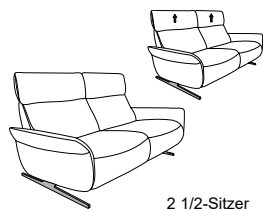

**CUMULY** *comfort.*

- mit Cumuly-Beschlag = 4150  
- mit Wallfree-Beschlag = 4151

**4151**

höhenverstellbare Kopfstütze

Variante 81  
mit Wall-Free-Funktion

Passender Easy Swing 7150

# Typenplan 4151

Unter der Modell-Nummer 4150 mit Cumuly-Funktion erhältlich

In zwei Sitzhöhen erhältlich:  
44 und 46 cm  
Die angegebenen Maße beziehen sich auf  
die Sitzhöhe mit 44 cm.

## Sofas fester Sitz (wahlweise mit oder ohne höhenverstellbarer Kopfstützen)

3-Sitzer  
(2er Sitzteilung)  
12  
B/T/H: 204/87/95

2 1/2-Sitzer  
11  
B/T/H: 167/87/95

2-Sitzer  
10  
B/T/H: 147/87/95

## Sofas mit Wall-Free-Funktion

manuell oder  
elektrisch  
3-Sitzer  
(2er Sitzteilung)  
82  
B/T/H: 204/87/95

manuell oder  
elektrisch  
2 1/2-Sitzer  
81  
B/T/H: 167/87/95

manuell oder  
elektrisch  
2-Sitzer  
80  
B/T/H: 147/87/95