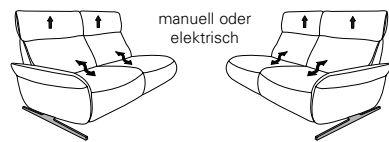

# Typenplan 4150

die Wallfree-Funktion ist manuell oder elektrisch verstellbar erhältlich!

## Abschlusselemente mit Cumuly-Comfort-Funktion

**87** **88**  
3-Sitzer  
B/T/H: 187/87/95

**85** **86**  
2 1/2-Sitzer  
B/T/H: 150/87/95

**21** **22**  
3-Sitzer  
wahlweise 1 oder 2 verstellbare Kopfstützen  
B/T/H: 187/87/95