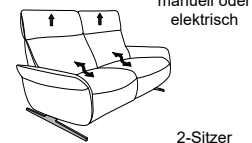

# Typenplan 4151

Unter der Modell-Nummer 4150 mit Cumuly-Funktion erhältlich

In zwei Sitzhöhen erhältlich:  
44 und 46 cm  
Die angegebenen Maße beziehen sich auf  
die Sitzhöhe mit 44 cm.

## Sofas fester Sitz (wahlweise mit oder ohne höhenverstellbarer Kopfstützen)

3-Sitzer  
(2er Sitzteilung)  
12  
B/T/H: 204/87/95

2 1/2-Sitzer  
11  
B/T/H: 167/87/95

2-Sitzer  
10  
B/T/H: 147/87/95

## Sofas mit Wall-Free-Funktion

manuell oder  
elektrisch  
3-Sitzer  
(2er Sitzteilung)  
82  
B/T/H: 204/87/95

manuell oder  
elektrisch  
2 1/2-Sitzer  
81  
B/T/H: 167/87/95

manuell oder  
elektrisch  
2-Sitzer  
80  
B/T/H: 147/87/95