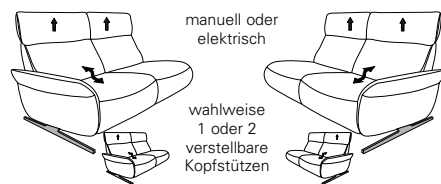

# Typenplan 4150

die Wallfree-Funktion ist manuell oder elektrisch verstellbar erhältlich!

## Abschlusselemente mit Cumuly-Comfort-Funktion

**87** **88**  
3-Sitzer  
B/T/H: 187/87/95

**85** **86**  
2 1/2-Sitzer  
B/T/H: 150/87/95

**21** **22**  
3-Sitzer  
wahlweise 1 oder 2 verstellbare Kopfstützen  
B/T/H: 187/87/95