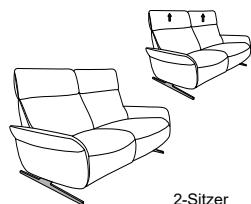

**CUMULY** *comfort.*

- mit Cumuly-Beschlag = 4150  
- mit Wallfree-Beschlag = 4151

**4151**

höhenverstellbare Kopfstütze

Variante 81  
mit Wall-Free-Funktion

Passender Easy Swing 7150

# Typenplan 4151

Unter der Modell-Nummer 4150 mit Cumuly-Funktion erhältlich

In zwei Sitzhöhen erhältlich:  
44 und 46 cm  
Die angegebenen Maße beziehen sich auf  
die Sitzhöhe mit 44 cm.

## Sofas fester Sitz (wahlweise mit oder ohne höhenverstellbarer Kopfstützen)

3-Sitzer  
(2er Sitzteilung)  
12  
B/T/H: 204/87/95

2 1/2-Sitzer  
11  
B/T/H: 167/87/95

2-Sitzer  
10  
B/T/H: 147/87/95

## Sofas mit Wall-Free-Funktion

manuell oder  
elektrisch  
3-Sitzer  
(2er Sitzteilung)  
82  
B/T/H: 204/87/95

manuell oder  
elektrisch  
2 1/2-Sitzer  
81  
B/T/H: 167/87/95

manuell oder  
elektrisch  
2-Sitzer  
80  
B/T/H: 147/87/95