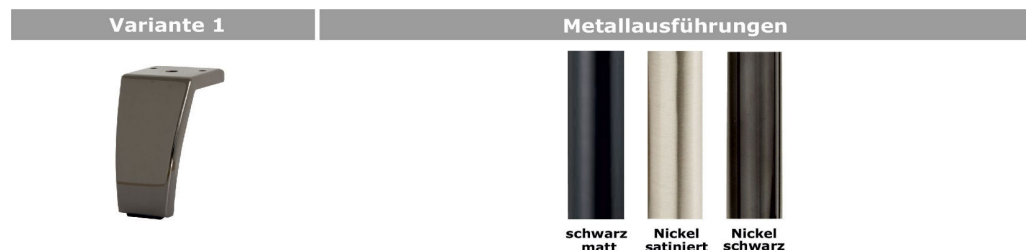

Möbel Letz GmbH
Am Gewerbepark 11
06895 Zahna-Elster

Tel.: 035383 - 6018 50

Fax.: 035383 - 6018 17

PALAZZO

Palazzo

- Modellbeschreibung:** Moderne Polstergarnitur inkl. **Sitztiefenverstellung***, optional mit weiteren Funktionen
Sitztiefenverstellung (STV) inklusive: 2 x im Sofas, 1 x in der Ottomane, Ottomane XS und im Sitzelement, Longchair und Sessel fest
- Gestell:** Massivholz und Spanplatten
- Polsterung Sitz:** Federkern auf Wellenunterfederung, Filz, PUR-Schaum, Watteabdeckung / Hocker - Vollschaum
- Polsterung Rücken:** Gummigurte, PUR-Schaum, Watteabdeckung / alle Elemente Rücken echt
- Sitztiefe / Sitzhöhe in cm:** Sitztiefe: 66 / Sitztiefe mit Sitztiefenverstellung: 51 / Sitzhöhe: 47
- Bezugsvarianten:** Modell nur uni lieferbar
Bei gemusterten Stoffen wird kein Rapport berücksichtigt / gestreifte und karierte Stoffe nicht möglich
Nähte - Standard: Ton in Ton mit dem Bezugsstoff, alternativ: Kontrastnaht beige - bitte in der Bestellung angeben
Bei fehlender Angabe erfolgt die Lieferung Ton in Ton
- Armlehnvarianten:** 3 Armlehnvarianten preisgleich
Armlehnfunktion nur bei der AL-Variante 1 und 3 möglich

Bei fehlender Angabe erfolgt die Lieferung in Var. 1

Fußvarianten:
Variante 1

Metall in 3 Farbausführungen: schwarz matt, Nickel satiniert und Nickel schwarz

Varianten 2 + 3

Buche massiv in 7 Farbausführungen: weiß, weiß antik, natur, eichefarbig, antik, wenge u. schwarz,
Eiche massiv in 2 Farbausführungen (Aufpreis): bianco und geölt