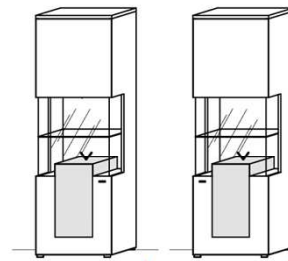

Standelement

1 Tür B: 60
1 Beleuchtungsquader (5,2 W) T: 38
H: 206,6

Best.Nr.: 6210L-_* 6210R-_*

Pr.1:
Pr.2:
Beleuchtungsquader: (inkl.) 5,2 W

= Summe 5,2 W