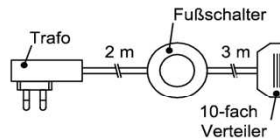

Trafo-Set 30 Watt

- 1x Fußschalter
- 1x Trafo 30 Watt
- 1x 10-fach Verteiler