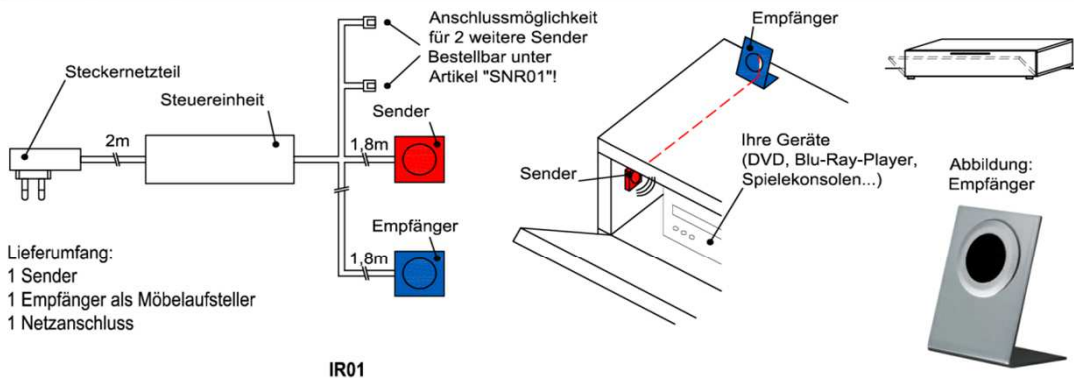

Korpus: Salzkammergut Alteiche natur gebürstet

Akzentfarbschlüssel		
Gruppe	Farbton	Best.Nr.*
Pr.1	Lack Ferrotitanium	LFT
Pr.2	Balkeneiche Natur	BAN
Pr.2	Feuerbalkeneiche	FBE
Pr.2	Beton	BTN

*Akzent Best.Nr.

Hinweis

= gek. Akzentflächen wahlweise in den angegebenen Farbtönen!

IR- Repeater (Funkübertragungs-Set)

Der Infrarot-Repeater ermöglicht Ihnen bei geschlossener Möbelklappe die dahinter stehenden Geräte anzusteuern.

Funktion:
Das Infrarot-Signal Ihrer Fernbedienung wird vom Empfänger aufgenommen und über den Sender in das jeweilige Möbelfach an Ihre Geräte weitergeleitet.

Anwendung:
Signalweiterleitung für Fernseher, HiFi-Anlagen, Spielekonsolen, DVD- & Blu-Ray-Player!

Lieferumfang:
1 Sender
1 Empfänger als Möbelaufsteller
1 Netzanschluss

Best.Nr.:

IR01

Pr.:

IR- Repeater Zusatzsender

1 Sender

Zusatzsender für die Signalübertragung in weiteren Multimediafächern!

Best.Nr.:

SNR01

Pr.:

Schubkasten Einteilungsset

1 paar Glasteiler für 3 Fächer

Hinweis:

Glasteiler in der Schubkastenbreite variabel einbaubar

Bestellhinweis

Bitte betreffende Type und Schub angeben!

Best.Nr.:

SE02

Pr.: