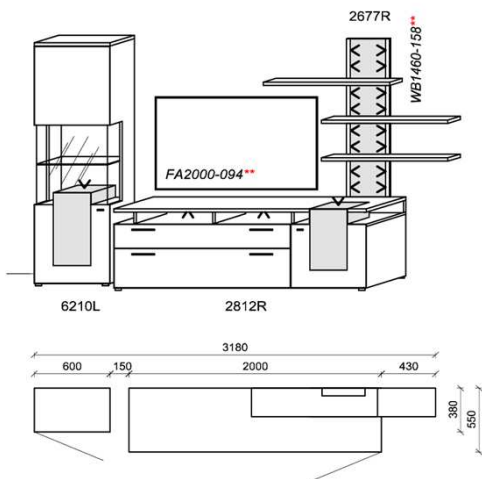

B: 240
H: 190
T: 55
Watt: 36,1

Kombination K004

spiegelseitig zur Abbildung: K904

Stck	Bezeichnung	Bestellnr.	Pr.1	Pr.2
1x	Standelement	6210L-___*		
1x	TV-Unterteil	2812R-___*		
1x	Wandpaneel	2677R-___*		
		K004-___* Σ		