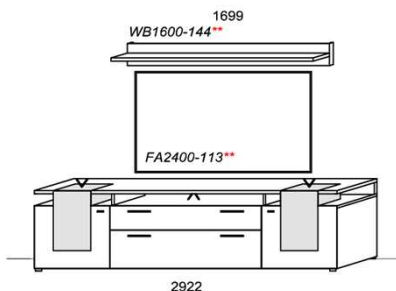

KITZALM - St. Moritz

WOHNEN

Korpus: Salzkammergut Alteiche natur gebürstet

Akzentfarbschlüssel		
Gruppe	Farbton	Best.Nr.*
Pr.1	Lack Ferrotitanium	LFT
Pr.2	Balkeneiche Natur	BAN
Pr.2	Feuerbalkeneiche	FBE
Pr.2	Beton	BTN

*Akzent Best.Nr.

Kombinationen

Hinweis

■ = gek. Akzentflächen wahlweise in den angegebenen Farbtönen

** = empfohlene Beleuchtung

Kombination K003

Stck	Bezeichnung	Bestellnr.	Pr.1	Pr.2
1x	TV-Unterteil	2922-___*		
1x	Wandboard	1699		
		K003-___*Σ		

Standardbeleuchtungspaket

15-Watt-Trafo für Beleuchtungsquader 10,4 W (Standardausstattung)
Bei Bestellung weiterer Beleuchtungsartikel bitte entsprechenden Alternativ-Trafo wählen (TRA60)!

1x	Trafo-Set	TRA15		

Empfohlenes zusätzliches Beleuchtungspaket:

1x	Fachbel.	11,3 W	FA2400-113	
1x	Wandboardbel.	14,4 W	WB1600-144	
1x	Trafo-Set		TRA60	
1x	Fernsteuerung		FS4	

Optionales Zubehör:

1x	Kabeldurchführung	KD2004		

B: 240
H: 190
T: 55
Watt: 36,1