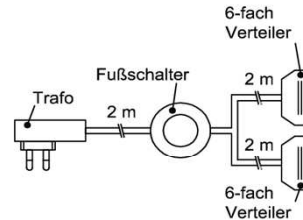

Trafo-Set 60 Watt

- 1x Fußschalter
- 1x Trafo 60 Watt
- 2x 6-fach Verteiler