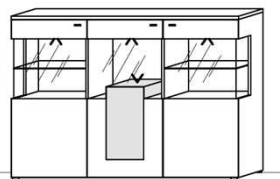

Best.Nr.: 4630-_*

Pr.1:
Pr.2:
Beleuchtungsquader: (inkl.) 5,2 W
Highlightspot (Set): SP003-045 4,5 W

= Summe 9,7 W

Glasboden (optional)

1 Nachrüstglasboden inkl. Befestigungsmaterial

Beispielanwendung

Für Type	Best.Nr.	VPE	Pr./VPE
4210L/R	199	1 Stck	
4218L/R		1 Stck	
4320L/R	299	1 Stck	
4630	399	1 Stck	

Beleuchtung ohne Trafo. Bitte wählen Sie den passenden Trafo unter Beachtung der Wattleistung in der Zubehörliste aus!
Optional stehen Ihnen weitere Ausstattungsmöglichkeiten in der Zubehörliste zur Verfügung!