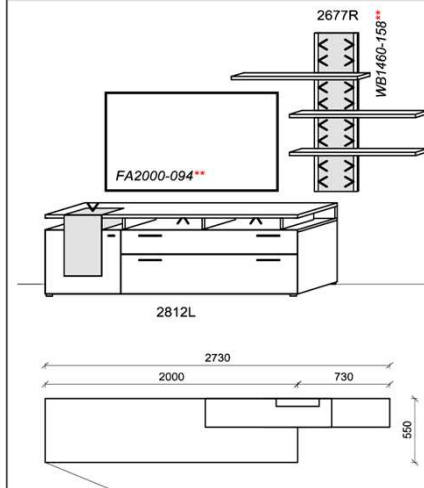

1x Kabeldurchführung KD2004

B: 240
H: 206
T: 55
Watt: 36,1

Kombination K002

spiegelseitig zur Abbildung: K902

Stck	Bezeichnung	Bestellnr.	Pr.1	Pr.2
1x	TV-Unterteil	2812L-___*		
1x	Wandpaneel	2677R-___*		
		K002-___*Σ		