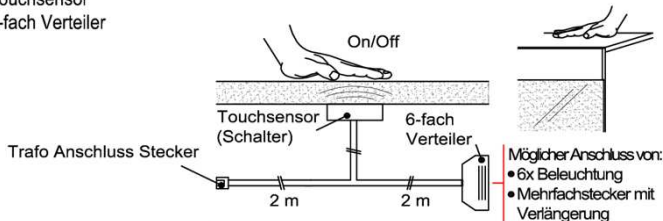

Touchsensor-Set (Lichtschaltung)

Verdeckter Lichtschalter für komfortables Schalten durch Berühren der Korpusoberfläche!

- 1x Touchsensor
- 1x 6-fach Verteiler