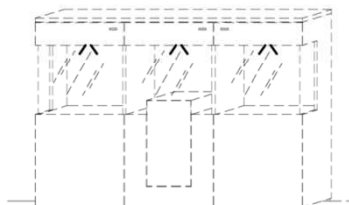

Beleuchtungsquader

Anschlussleitung 2,0 m lang

Watt	Bestellnr.
5,2	in Type enthalten

Highlightspot (Set)

Anschlussleitung 2,0 m lang
Leuchtmittel umlaufend verbaut!

Spot (VPE)	Watt	Bestellnr.	Pr. / VPE
3 Stck	4,5	SP003-045	