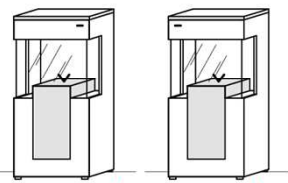

*Akzent Best.Nr.

Stand-, Hängeelemente

Side-, Highboards

Hinweis

= gek. Akzentflächen wahlweise in den angegebenen Farbtönen!

Standelement

1 Tür B: 60
1 Beleuchtungsquader (5,2 W) T: 38
H: 139,4

Optional:
Glaseinlegeboden
für Vitrinennische.
(Siehe unten)