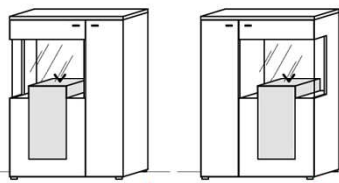

Best.Nr.: 4210L-_* 4210R-_*

Pr.1:
Pr.2:
Beleuchtungsquader: (inkl.) 5,2 W

= Summe 5,2 W

Standelement

2 Türen B: 90
1 Beleuchtungsquader (5,2 W) T: 38
H: 139,4

Optional:
Glaseinlegeboden
für Vitrinennische.
(Siehe unten)