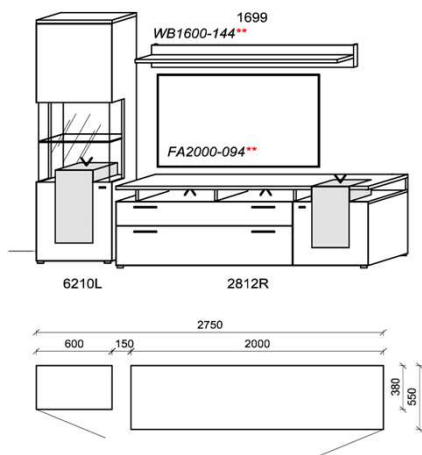

B: 340
H: 217
T: 55
Watt: 24,8

Kombination K006

spiegelseitig zur Abbildung: K906

Stck	Bezeichnung	Bestellnr.	Pr.1	Pr.2
1x	Standelement	6210L-___*		
1x	TV-Unterteil	2812R-___*		
1x	Wandpaneel	1699		
		K006-___*Σ		