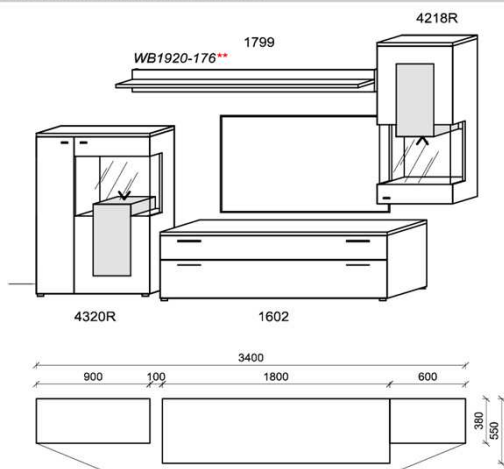

KITZALM - St. Moritz

WOHNEN

Korpus: Salzkammergut Alteiche natur gebürstet

Akzentfarbschlüssel		
Gruppe	Farbton	Best.Nr.*
Pr.1	Lack Ferrotitanium	LFT
Pr.2	Balkeneiche Natur	BAN
Pr.2	Feuerbalkeneiche	FBE
Pr.2	Beton	BTN

*Akzent Best.Nr.

Kombinationen

Hinweis

■ = gek. Akzentflächen wahlweise in den angegebenen Farbtönen

** = empfohlene Beleuchtung

Kombination K005

spiegelseitig zur Abbildung: K905

Stck	Bezeichnung	Bestellnr.	Pr.1	Pr.2
1x	Standelement	4320R-___*		
1x	TV-Unterteil	1602		
1x	Hängeelement	4218R-___*		
1x	Wandboard	1799		
		K005-___*Σ		

spiegelseitig zur Abbildung: K905-___*

Standardbeleuchtungspaket

15-Watt-Trafo für Beleuchtungsquader 10,4 W (Standardausstattung)

Bei Bestellung weiterer Beleuchtungsartikel bitte entsprechenden Alternativ-Trafo wählen (TRA30)!

1x	Trafo-Set	TRA15		

Empfohlenes zusätzliches Beleuchtungspaket:

1x	Wandboardbel.	WB1920-176		
1x	Trafo-Set	TRA30		
1x	Fernsteuerung	FS4		

Optionales Zubehör:

1x	Kabeldurchführung	KD2004		

B: 340
H: 217
T: 55
Watt: 24,8