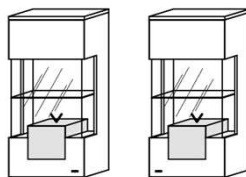

= Summe 5,2 W

Hängeelement

1 Tür B: 60
1 Beleuchtungsquader (5,2 W) T: 38
H: 97,1

Best.Nr.: 3210L-_* 3210R-_*

Pr.1:
Pr.2:
Beleuchtungsquader: (inkl.) 5,2 W

= Summe 5,2 W

Hängeelement

1 Tür B: 60
1 Beleuchtungsquader (5,2 W) T: 38
H: 137,4