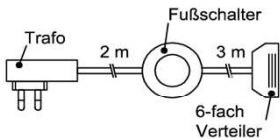

Korpus: Salzkammergut Alteiche natur gebürstet

Akzentfarbschlüssel		
Gruppe	Farbton	Best.Nr.*
Pr.1	Lack Ferrotitanium	LFT
Pr.2	Balkeneiche Natur	BAN
Pr.2	Feuerbalkeneiche	FBE
Pr.2	Beton	BTN

*Akzent Best.Nr.

Hinweis

= gek. Akzentflächen wahlweise in den angegebenen Farbtönen!

Trafo-Set 15 Watt

- 1x Fußschalter
- 1x Trafo 15 Watt
- 1x 6-fach Verteiler