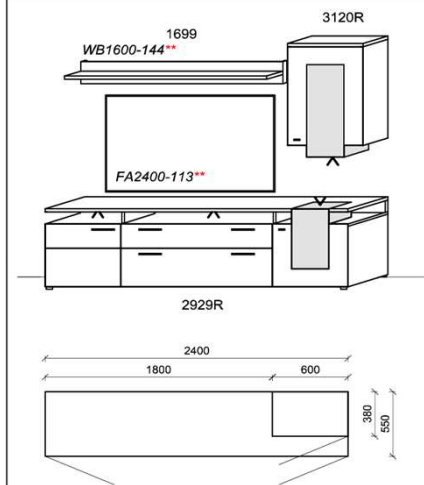

Korpus: Salzkammergut Alteiche natur gebürstet

Akzentfarbschlüssel		
Gruppe	Farbton	Best.Nr.*
Pr.1	Lack Ferrotitanium	LFT
Pr.2	Balkeneiche Natur	BAN
Pr.2	Feuerbalkeneiche	FBE
Pr.2	Beton	BTN

*Akzent Best.Nr.

Hinweis

■ = gek. Akzentflächen wahlweise in den angegebenen Farbtönen

** = empfohlene Beleuchtung

Kombination K001

spiegelseitig zur Abbildung: K901

Stck	Bezeichnung	Bestellnr.	Pr.1	Pr.2
1x	TV-Unterteil	2929R-___*		
1x	Hängeelement	3120R-___*		
1x	Wandboard	1699		
		K001-___*Σ		

spiegelseitig zur Abbildung: K901-___*

Standardbeleuchtungspaket

15-Watt-Trafo für Beleuchtungsquader 10,4 W (Standardausstattung)

Bei Bestellung weiterer Beleuchtungsartikel bitte

entsprechenden Alternativ-Trafo wählen (TRA60)!

1x	Trafo-Set	TRA15		

Empfohlenes zusätzliches Beleuchtungspaket:

1x Fachbel. 11,3 W FA2400-113

1x Wandboardbel. 14,4 W WB1600-144

1x Trafo-Set TRA60

1x Fernsteuerung FS4

Optionales Zubehör:

1x Kabeldurchführung KD2004

B: 240
H: 206
T: 55
Watt: 36,1