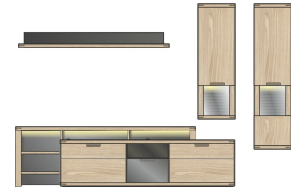

**Sets**

12 10 H1 81

Art.-Nr.

Beschreibung

TV- / Wohnlösung  
inkl. LED-Beleuchtung  
**best. aus Typen - 01/04/30/41**

Breite / Höhe / Tiefe (cm)

ca. 330 / 199 / 48

12 10 H1 82

TV- / Wohnlösung  
inkl. LED-Beleuchtung  
**best. aus Typen - 12/13/31/32/41**

ca. 285 / 190 / 48

**Typen**

Art.-Nr.	12 10 H1 01	12 10 H1 04	12 10 H1 10
Beschreibung	Vitrine 2 Holztüren / 3 E-Böden / 2 K-Böden 1 Glas-/Holztür / 2 K-Böden 3 Glasböden / 1 offenes Fach inkl. LED-Beleuchtung	Vitrine 3 offene Fächer / 2 Glasböden 1 Holztür / 2 K-Böden / 1 E-Boden 2 Schubkästen inkl. LED-Beleuchtung	Hängevitrine 1 Holztür / 3 E-Böden 1 Glastür / 1 K-Boden 2 Schubkästen inkl. LED-Beleuchtung
Breite / Höhe / Tiefe (cm)	ca. 80 / 199 / 37	ca. 80 / 126 / 37	ca. 80 / 123 / 37

Art.-Nr.	12 10 H1 12	12 10 H1 13	12 10 H1 21
Beschreibung	Hängevitrine links/rechts verwendbar 1 Glas-/Holztür 3 Einlegeböden inkl. LED-Beleuchtung	Hängevitrine links/rechts verwendbar 1 Glas-/Holztür 4 Einlegeböden inkl. LED-Beleuchtung	Sideboard 2 Glas-/Holztüren 4 Schubkästen inkl. LED-Beleuchtung
Breite / Höhe / Tiefe (cm)	ca. 40 / 123 / 37	ca. 40 / 156 / 37	ca. 165 / 94 / 42