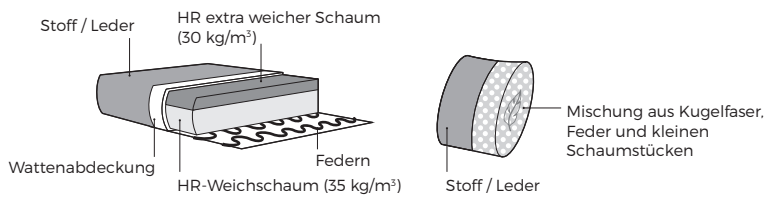

info@vilmers.com

Möbel Letz GmbH
Am Gewerbepark 11
06895 Zahna-Elster

Tel.: 035383 - 6018 50

Fax.: 035383 - 6018 17

Spring-LE22

Spring-LE22

Komfort

1. Bezug