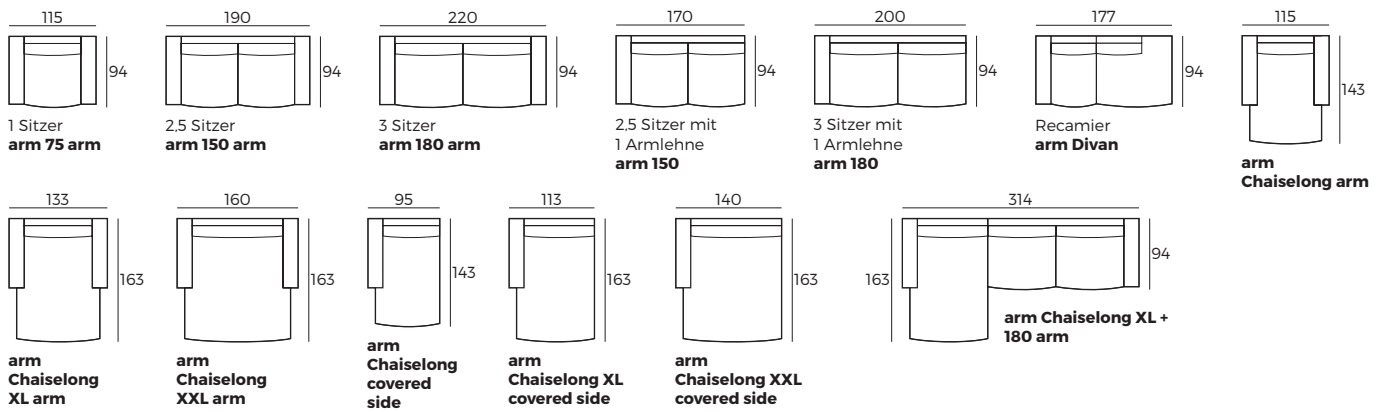

* Lederbezüge benötigen mehr Nähte als Stoffbezüge.

2. Kissen Auswahl

Eckelement Multi

3. Füße

WICHTIG:

Polstermöbel werden aus weichen Materialien hergestellt, daher können die Maße bis zu +/- 5 cm variieren.
In 2D-Zeichnungen gezeigte Teile und Kombinationen sind linksseitige. Teile und Kombinationen werden von links nach rechts gespiegelt.

Einzelelemente

Skala 1:100

CUSTOM MADE COMFORT

Spring-LE22

Skala 1:100

Einzelemente

Anbau-Elemente

Sofas