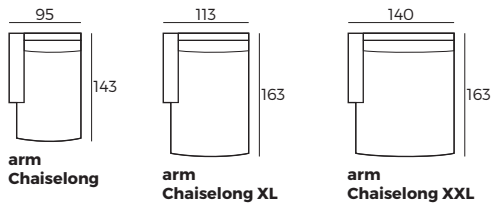

* Lederbezüge benötigen mehr Nähte als Stoffbezüge.

2. Kissen Auswahl

Eckelement Multi

3. Füße

WICHTIG:

Polstermöbel werden aus weichen Materialien hergestellt, daher können die Maße bis zu +/- 5 cm variieren.
In 2D-Zeichnungen gezeigte Teile und Kombinationen sind linksseitige. Teile und Kombinationen werden von links nach rechts gespiegelt.

Einzelelemente

Skala 1:100

CUSTOM MADE COMFORT

Spring-LE22

Skala 1:100

Einzelemente

Anbau-Elemente

Sofas