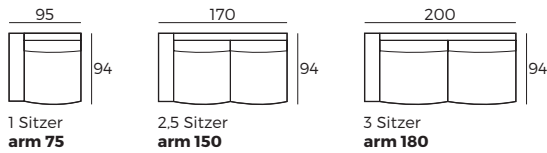

* Lederbezüge benötigen mehr Nähte als Stoffbezüge.

2. Kissen Auswahl

Eckelement Multi

3. Füße

WICHTIG:

Polstermöbel werden aus weichen Materialien hergestellt, daher können die Maße bis zu +/- 5 cm variieren.
In 2D-Zeichnungen gezeigte Teile und Kombinationen sind linksseitige. Teile und Kombinationen werden von links nach rechts gespiegelt.

Einzelelemente

Skala 1:100

CUSTOM MADE COMFORT

Spring-LE22

Skala 1:100

Einzelemente

Anbau-Elemente

Sofas