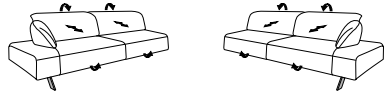

Möbel Letz GmbH
Am Gewerbepark 11
06895 Zahna-Elster

Tel.: 035383 - 6018 50

Fax.: 035383 - 6018 17

BIGSOFA

Zusammenstellung:
57 / 58
Bezug:
24 Q2 Oasis peach

SIGNA

1053

mit manueller oder elektrischer Sitztiefenverstellung,
elektrischer Fußteilverstellung
und manueller Kopfteilverstellung

elektrische Verstellung
mit Kippschalter

Abschlusselemente

3-Sitzer

87 88
B/T/H: 213/106/78

- 2-Sitzfelder
- el. Fußteilverstellung
- man. Sitztiefenverstellung
- man. Kopfteilverstellung

57 58
B/T/H: 213/106/78