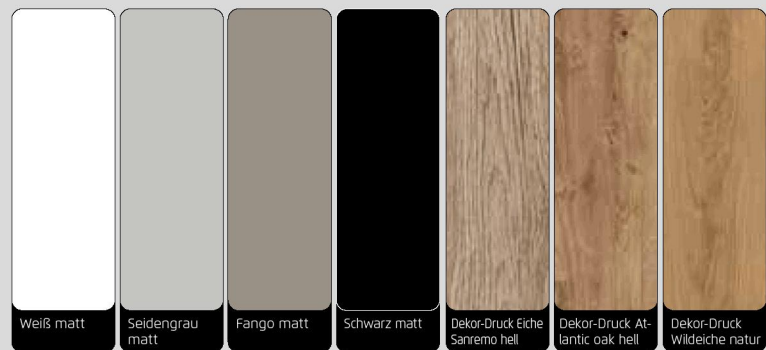

Korpus-/Kopfteifarben

...das 1, 2, 3 - Bestellsystem:

- 1 Modell-Nr. entsprechend der gewünschten Material- und Farbausführung aus der oberen Tabelle auswählen (z.B.: **Z123**)
- 2 Kennbuchstaben für Spangen-/Fußfarbe aussuchen und an der Leerstelle der Modell-Nr. ergänzen (z.B.: **ZA123**)
Bei Bettrahmen: Preisgruppe (PG) 1 oder 2, je nach Spangen-/Fußfarbe notieren!
- 3 Artikel (Bettkopfteil und Bettrahmen) in Breite und Länge auswählen und in den jeweils darunterliegenden Zeilen, entsprechend der Materialausführung und Preisgruppe (PG), einfach Artikel-Nr. und Preis ablesen.

Alle Infos zu den BETTEN :

Futonbetten mit 3 Kopfteilvarianten in Lederoptik, Webstoff oder Dekor und 2 Bettrahmen in allen Korpusfarben passend zum Schrank-Dekor.

- 7 Korpus-, 5 Lederoptik- und 2 Webstoff-Farben stehen zur Auswahl.
- Die Bettseitenhöhe beträgt immer 49 cm, die Matratzenhöhe ist 4-fach verstellbar.
- Die Maße sind immer als Gesamtmaße (Bettrahmen + Kopfteil) angegeben.
- Bei Bettrahmen werden Fußfarbe und Eckspangenfärbung über den Kennbuchstaben der Modell-Nr. gewählt.

2	FUSS-/SPANGENFARBE ▶	ALUMINIUMFARBEN = PG 1 Bitte "A" ergänzen in Mod.-Nr.	CHROMFARBEN = PG 2 Bitte "C" ergänzen in Mod.-Nr.	SCHWARZ = PG 2 Bitte "S" ergänzen in Mod.-Nr.
---	----------------------	---	---	---