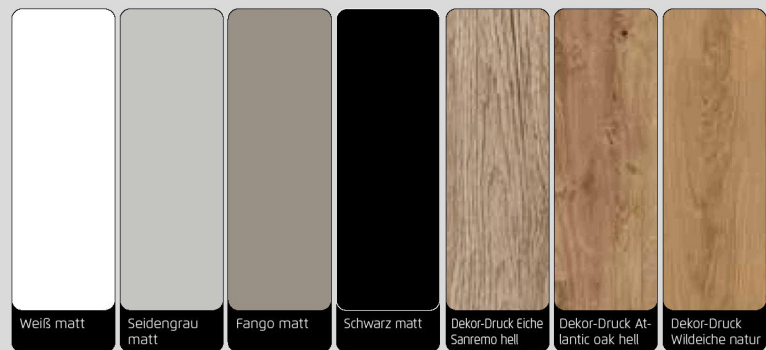

Korpus-/Kopfteilarben

...das 1, 2, 3 - Bestellsystem:

- 1 Modell-Nr. entsprechend der gewünschten Material- und Farbausführung aus der oberen Tabelle auswählen (z.B.: **Z123**)
- 2 Kennbuchstaben für Spangen-/Fußfarbe aussuchen und an der Leerstelle der Modell-Nr. ergänzen (z.B.: **ZA123**)
Bei Bettrahmen: Preisgruppe (PG) 1 oder 2, je nach Spangen-/Fußfarbe notieren!
- 3 Artikel (Bettkopfteil und Bettrahmen) in Breite und Länge auswählen und in den jeweils darunterliegenden Zeilen, entsprechend der Materialausführung und Preisgruppe (PG), einfach Artikel-Nr. und Preis ablesen.

Alle Infos zu den BETTEN :

Details Bettkopfteil

Details Bettrahmen

Futonbetten mit 3 Kopfteilvarianten in Lederoptik, Webstoff oder Dekor und 2 Bettrahmen in allen Korpusfarben passend zum Schrank-Dekor.

2	FUSS-/SPANGENFARBE ▶	ALUMINIUMFARBEN = PG 1 Bitte "A" ergänzen in Mod.-Nr.	CHROMFARBEN = PG 2 Bitte "C" ergänzen in Mod.-Nr.	SCHWARZ = PG 2 Bitte "S" ergänzen in Mod.-Nr.
---	----------------------	---	---	---