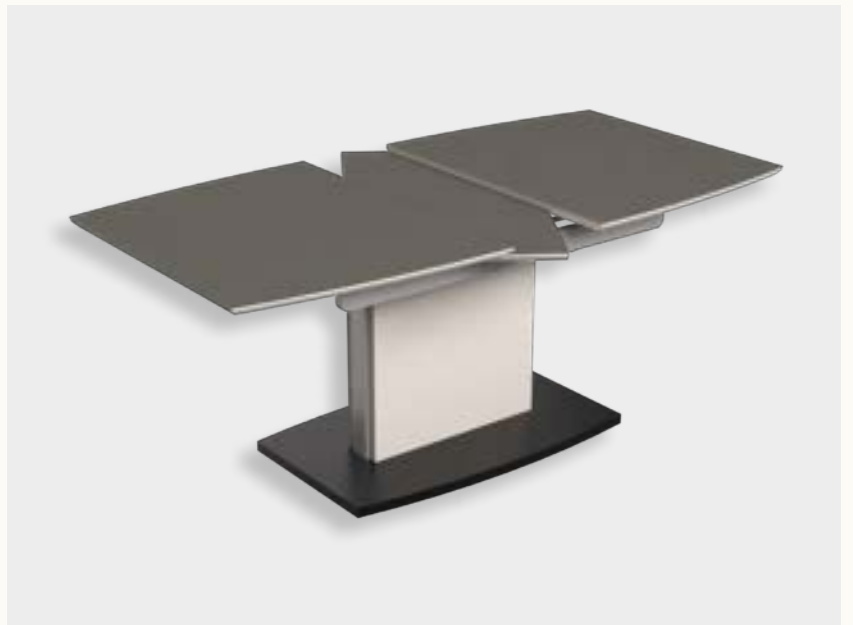

Möbel Letz GmbH
Am Gewerbepark 11
06895 Zahna-Elster

Tel.: 035383 - 6018 50

Fax.: 035383 - 6018 17

Tornado-Lift Couchtisch

TORNADO-LIFT COUCHTISCH

Bestell-Nr	1902-UGR-SGR	umbragrau/ seidengrau
Funktion	Tornado-Auszug	
Höhenverstellung	Ilse-Lift-Mechanik	
Oberflächen	1	
Glasoberflächen	1	
Größe	115 x 70 cm mit Ilse-Tornado-Auszugsmechanik längs ausziehbar auf 155 x 70 cm	
Höhe	<u>von Komforthöhe</u> 54 bis 73 cm durch Ilse-Lift-Mechanik stufenlos höhenverstellbar <u>auf Esstischhöhe</u>	
Platte	Glas Satinato (ESG) in RAL 7022 umbragrau hinterlackiert, Trägerplatte MDF in RAL 7044 seidengrau lackiert	
Gestell	Wangen Melamin Dekor seidengrau, Metallteile perlsilberfarbig lackiert, Bodenplatte Melamin Dekor graphitschwarz	

Ilse-Tornado -Auszugsmechanik
Beschreibung im Anhang

Ilse-Lift-Mechanik
Beschreibung im Anhang

Funktionsvideo