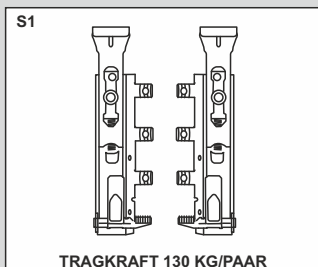

SCHRANKKAUFHÄNGER

TRAGKRAFT 130 KG/PAAR
 Bis Breite 90cm - 1 Set
 Ab Breite 134cm - 2 Sets

METALLFARBE

S-SCHWARZ

G-GRAU

W-WEIß

EICHE GEÖLT

N-NATUR