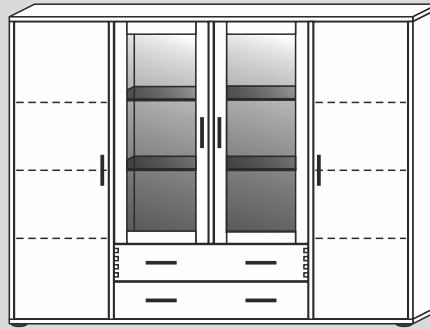

60642/40/F/G*
178x134x40cm (BxHxT)
60642/32/F/G*
178x134x32cm (BxHxT)