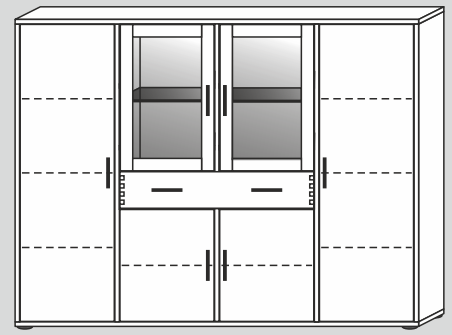

60667/40/F/G*
178x134x40cm (BxHxT)
60667/32/F/G*
178x134x32cm (BxHxT)

* F - HOLZFARBE G - GRIFF

60668/40/F/G*
178x134x40cm (BxHxT)
60668/32/F/G*
178x134x32cm (BxHxT)

60669/40/F/G*
178x134x40cm (BxHxT)
60669/32/F/G*
178x134x32cm (BxHxT)