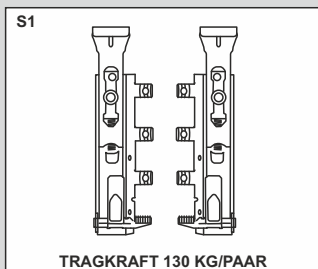

SCHRANKKAUFHÄNGER

S1

TRAGKRAFT 130 KG/PAAR

Bis Breite 90cm - 1 Set
Ab Breite 134cm - 2 Sets