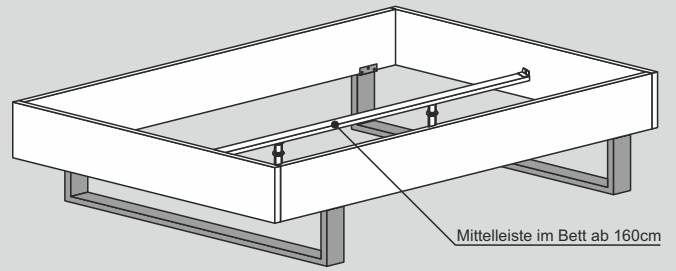

- 60907/F/FM* 90x45x200cm (BxHxT)
- 60908/F/FM* 100x45x200cm (BxHxT)
- 60909/F/FM* 120x45x200cm (BxHxT)
- 60910/F/FM* 140x45x200cm (BxHxT)
- 60911/F/FM* 160x45x200cm (BxHxT)
- 60912/F/FM* 180x45x200cm (BxHxT)
- 60913/F/FM* 200x45x200cm (BxHxT)