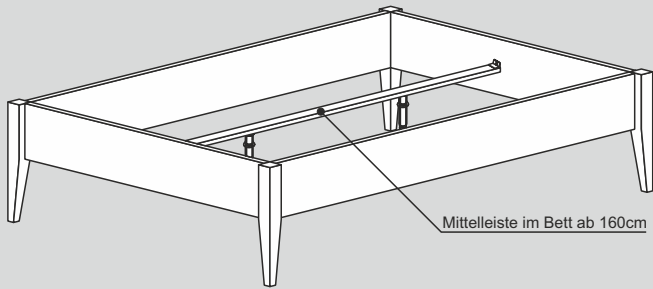

BETTEN

- 60900/F* 90x45x200cm (BxHxT)
- 60901/F* 100x45x200cm (BxHxT)
- 60902/F* 120x45x200cm (BxHxT)
- 60903/F* 140x45x200cm (BxHxT)
- 60904/F* 160x45x200cm (BxHxT)
- 60905/F* 180x45x200cm (BxHxT)
- 60906/F* 200x45x200cm (BxHxT)