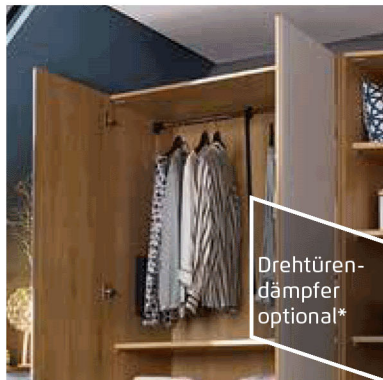

Qualitätsmerkmale

rauch ORANGE **MONTIERT**

Innenfarbe
Dekor-Druck
Oldenburg
buche

Fachböden
22 mm stark

Abdeck-
kappen für
Bohrungen

Schubkästen mit
kugelgelagerten,
stabilen Tele-
skopschienen

Ausnahme: Modell Valerie/Vivien mit Dämpfung