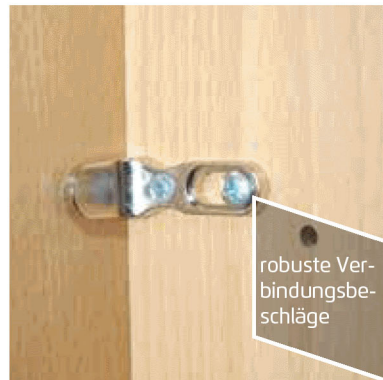

Drehtüren-
dämpfer
optional*

robuste Ver-
bindungs-
beschläge