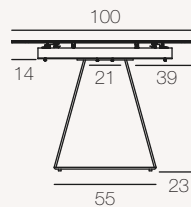

Esstisch

Nutzung

Innenbereich

Einzig erhältliche Maße

DT315 : 160/210 x 100 x h76 cm

DT120 : 200/260 x 100 x h76 cm

DT315

DT120

Einheit: Zentimeter

MECHANISMUS

System mit einer zentralen automatischen Verlängerung von 50 oder 60 cm.

DT315 : bis 6 Plätze
DT120 : bis 8 Plätze

DT315 : bis 8 Plätze
DT120 : bis 10 Plätze

AUSFÜHRUNG

Keramikplatte:

Fußgleiter:

Verstellbare Fußgleiter zur Gewährleistung der Stabilität.

Montagezeit:

15 Minuten

VERPACKUNG

DT315 (Maße: 160/210 x 100 x h76 cm)

	Tischplatte	Gestell		Total
Anzahl der Paketstücke	1	1	1	3
Bruttogewicht (Produkt + Verpackung)	85 kg	22 kg	22 kg	129 kg
Nettogewicht	75 kg	20 kg	20 kg	115 kg
Paketmaße	170 x 108 x 17 cm	87 x 66 x 18 cm	87 x 66 x 18 cm	

DT120 (Maße: 200/260 x 100 x h76 cm)

	Tischplatte	Gestell		Total
Anzahl der Paketstücke	1	1	1	3
Bruttogewicht (Produkt + Verpackung)	102 kg	22 kg	22 kg	146 kg
Nettogewicht	89 kg	20 kg	20 kg	129 kg
Paketmaße	209 x 110 x 18 cm	87 x 66 x 18 cm	87 x 66 x 18 cm	