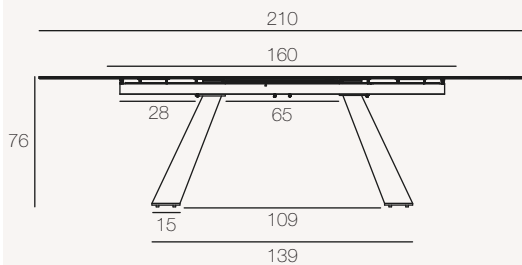

Esstisch

Nutzung

Innenbereich

Einzig erhältliche Maße

DT315 : 160/210 x 100 x h76 cm

DT120 : 200/260 x 100 x h76 cm

DT315

DT120

Einheit: Zentimeter

MECHANISMUS

System mit einer zentralen automatischen Verlängerung von 50 oder 60 cm.

DT315 : bis 6 Plätze
DT120 : bis 8 Plätze

DT315 : bis 8 Plätze
DT120 : bis 10 Plätze

AUSFÜHRUNG

Keramikplatte:

Fußgleiter:

Verstellbare Fußgleiter zur Gewährleistung der Stabilität.

Montagezeit:

15 Minuten

VERPACKUNG

DT315 (Maße: 160/210 x 100 x h76 cm)

	Tischplatte	Gestell		Total
Anzahl der Paketstücke	1	1	1	3
Bruttogewicht (Produkt + Verpackung)	85 kg	22 kg	22 kg	129 kg
Nettogewicht	75 kg	20 kg	20 kg	115 kg
Paketmaße	170 x 108 x 17 cm	87 x 66 x 18 cm	87 x 66 x 18 cm	

DT120 (Maße: 200/260 x 100 x h76 cm)

	Tischplatte	Gestell		Total
Anzahl der Paketstücke	1	1	1	3
Bruttogewicht (Produkt + Verpackung)	102 kg	22 kg	22 kg	146 kg
Nettogewicht	89 kg	20 kg	20 kg	129 kg
Paketmaße	209 x 110 x 18 cm	87 x 66 x 18 cm	87 x 66 x 18 cm	