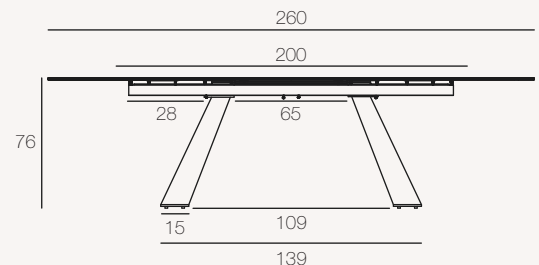

Esstisch

Nutzung

Innenbereich

Einzig erhältliche Maße

DT315 : 160/210 x 100 x h76 cm

DT120 : 200/260 x 100 x h76 cm

DT315

DT120

Einheit: Zentimeter

MECHANISMUS

System mit einer zentralen automatischen Verlängerung von 50 oder 60 cm.

DT315 : bis 6 Plätze
DT120 : bis 8 Plätze

DT315 : bis 8 Plätze
DT120 : bis 10 Plätze

AUSFÜHRUNG

Keramikplatte:

Fußgleiter:

Verstellbare Fußgleiter zur Gewährleistung der Stabilität.

Montagezeit:

15 Minuten

VERPACKUNG

DT315 (Maße: 160/210 x 100 x h76 cm)

	Tischplatte	Gestell		Total
Anzahl der Paketstücke	1	1	1	3
Bruttogewicht (Produkt + Verpackung)	85 kg	22 kg	22 kg	129 kg
Nettogewicht	75 kg	20 kg	20 kg	115 kg
Paketmaße	170 x 108 x 17 cm	87 x 66 x 18 cm	87 x 66 x 18 cm	

DT120 (Maße: 200/260 x 100 x h76 cm)

	Tischplatte	Gestell		Total
Anzahl der Paketstücke	1	1	1	3
Bruttogewicht (Produkt + Verpackung)	102 kg	22 kg	22 kg	146 kg
Nettogewicht	89 kg	20 kg	20 kg	129 kg
Paketmaße	209 x 110 x 18 cm	87 x 66 x 18 cm	87 x 66 x 18 cm	