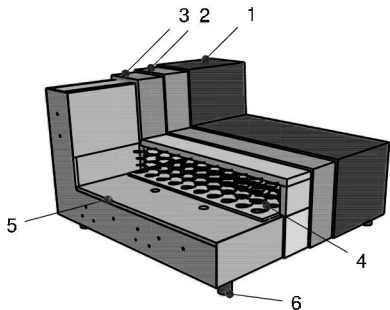

# Sitzgruppe Heaven COLORS Casual (9861)

**Sitzqualitäten:**

Federkern mit Spezialschaum-

**Grundausrüstung:**

leger gepolstert

Polsterung: Leger. Eine modellbedingte Wellenbildung ist warentypisch.

- 1: Bezug: Stoff
- 2: Feinpolsterung: weiche Polstervliesmatte unter dem Bezug
- 3: Lehne: Polyätherschaum  
Lehne bei Doppelliege: Federkern mit Spezialschaumauflage
- 4: Sitz: Sitzqualitäten (siehe oben)
- 5: Untergestell
- 6: Füße