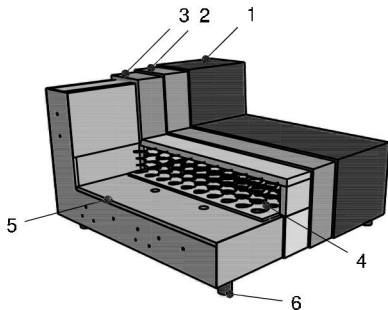

# Sitzgruppe Heaven COLORS Casual (9861)

**Sitzqualitäten:**

Federkern  
mit Spezialschaum-

**Grundausrüstung:**

leger gepolstert

Polsterung: Leger. Eine modellbedingte Wellenbildung ist warentypisch.

- 1: Bezug: Stoff
- 2: Feinpolsterung: weiche Polstervliesmatte unter dem Bezug
- 3: Lehne: Polyätherschaum  
Lehne bei Doppelliege: Federkern mit Spezialschaumauflage
- 4: Sitz: Sitzqualitäten (siehe oben)
- 5: Untergestell
- 6: Füße