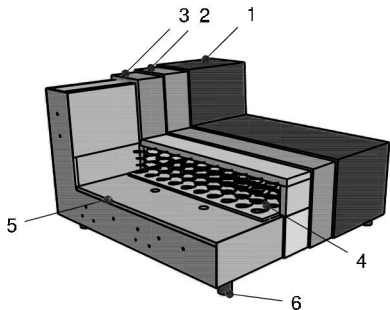

Möbel Letz GmbH
Am Gewerbepark 11
06895 Zahna-Elster

Tel.: 035383 - 6018 50

Fax.: 035383 - 6018 17

Sitzgruppe Heaven COLORS Casual (9861)

Sitzqualitäten:

Federkern mit Spezialschaum-

Grundausrüstung:

leger gepolstert