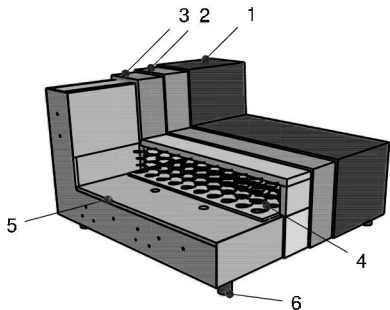

# Sitzgruppe Heaven COLORS Casual (9861)

**Sitzqualitäten:**

Federkern  
mit Spezialschaum-

**Grundausrüstung:**

leger gepolstert

Polsterung: Leger. Eine modellbedingte Wellenbildung ist warentypisch.

- 1: Bezug: Stoff
- 2: Feinpolsterung: weiche Polstervliesmatte unter dem Bezug
- 3: Lehne: Polyätherschaum  
Lehne bei Doppelliege: Federkern mit Spezialschaumauflage
- 4: Sitz: Sitzqualitäten (siehe oben)
- 5: Untergestell
- 6: Füße