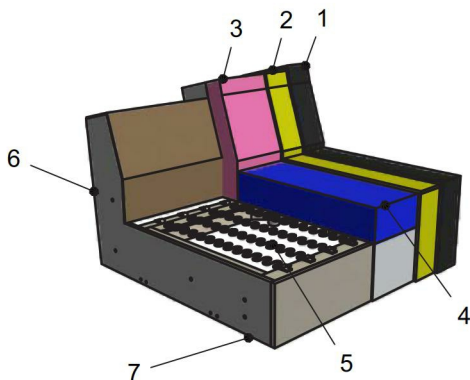

## Sitzgruppe ELEMENTS (5844)

Alle angegebenen Maße sind Zirkumaße!

Aufpreisartikel sind rot gekennzeichnet!

**Sitzqualitäten:**

Kaltschaum  
SOFT

**Bei Bestellung bitte angeben:**

- Modellnummer
- Bestellnummer
- Bezug (Achtung: bei Kombi genaue Angaben)
- Fußart
- Holzart und Holzfarben (nur beim Tisch):
  - Buche natur (Nr. 108)
  - Buche auf Nuss gebeizt (Nr. 115)
  - Buche Nuss / Wenge gebeizt (Nr. 119)
  - Buche schwarz (Nr. 250)

- 1: Bezug: Stoff
- 2: Feinpolsterung: weiche Polstervliesmatte unter dem Bezug
- 3: Lehne: hochwertiger Kaltschaum SOFT (RG 30)
- 4: Sitz: Sitzqualitäten (siehe oben)
- 5: Unterfederung: Stahlwellenfeder (NOSAG)
- 6: Untergestell
- 7: Füße