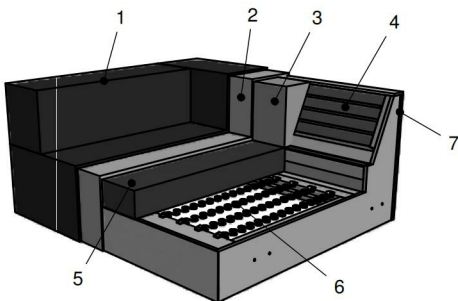

Möbel Letz GmbH
Am Gewerbepark 11
06895 Zahna-Elster

Tel.: 035383 - 6018 50

Fax.: 035383 - 6018 17

TOM TAILOR

EST. 1962

Elementgruppe BIG CUBE STYLE (9318)

Alle angegebenen Maße sind Zirkumaße!

Aufpreisartikel sind rot gekennzeichnet!