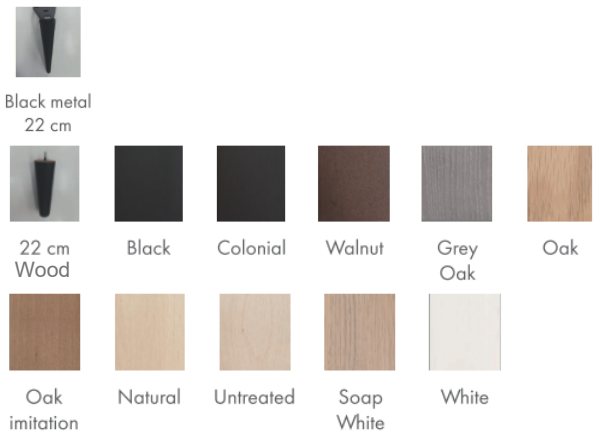

Shabby High Bett Standard

Maße*											
Modul		C2	A	B	C	10	20	30	56	58	60
	Bett 200x200 Länge • Tiefe • Höhe: 226x228x112 Auch in den Überlängen ca. 210 cm und 220 cm.										
	Bett 180x200 Länge • Tiefe • Höhe: 228x208x112 Auch in den Überlängen ca. 210 cm und 220 cm.										
	Bett 160x200 Länge • Tiefe • Höhe: 226x186x112 Auch in den Überlängen ca. 210 cm und 220 cm.										
	Bett 140x200 Länge • Tiefe • Höhe: 226x166x112 Auch in den Überlängen ca. 210 cm und 220 cm.										

*Das Maß kann um +/- 3% variieren, je nach Wahl des Bezuges und der Kombination.

INFO

Spezial = Kreuzstich mit Kontrastfarbe oder gleicher Farbe

Bezug

Beinalternativen

Aufpreis

Eiche-FüÙe/Stück.	
Schwarze Metall-FüÙe/Stück.	
Lattenrost 200	
Lattenrost 180	
Lattenrost 140	
Lattenrost 140