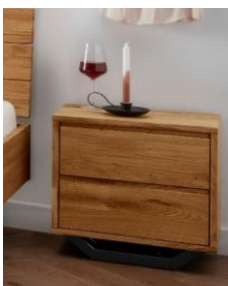

Aktions-Hängenachtkonsole 2

Holzart: Kernbuche oder Wildeiche, Stabverleimt, Schublade mit Griffleiste

Nachtkonsole liegt auf Bettseite auf -> Rechte und Linke Ausführung

Art.Nr.	Abmessung	Kernbuche	Wildeiche
T.211.001-R-x Rechts	B48 x T 33 x H16 cm		
T.211.001-L-x Links	B48 x T 33 x H16 cm