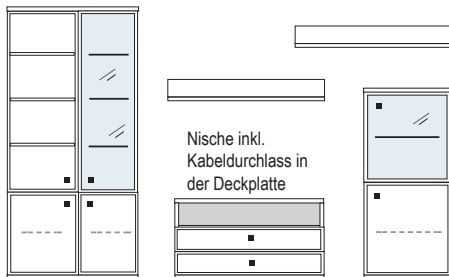

B ca. 328 H 221 T 42/51 cm

1. bestehend aus:

Schrank/Vitrinenkombi 12R	1 x KE515Q	
TV-Teil	1 x 03092	
Vitrinen-Schrankkombi 8R	1 x R08071	
Wandboard	2 x 2515	

3. mit Sprossen **PH 708Q**
   ohne Sprossen **PH 708**

1. mögliches Zubehör:

Spiegelrückwand für Vitrinen	1 x 9007, 1 x 9016
3er Set Glaskantenbeleuchtung	1 x 9523
1er Set Glaskantenbeleuchtung	1 x 9531
Vollauszug pro Schubkasten	1 x 9191
Filzeinlage pro Schubkasten	1 x 9409