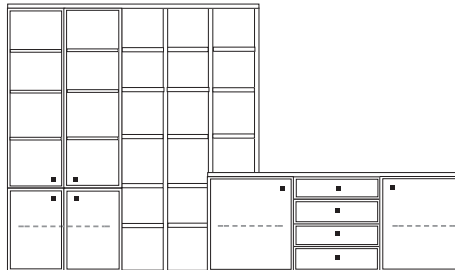

B 368 H 221 T 42/28.5 cm

1. bestehend aus:

Schrank 12R	1 x 12366
Zwischenböden, Sockelböden	16 x 2801, 2 x 1801
Kranzplatte	12 x 5001
Stollen 12R	1 x 2820
Aufsatzstollen 12R	2 x 2817
Sideboard 4R	1 x KE82

mit Sprossen **PH 789Q**

ohne Sprossen **PH 789**

1. mögliches Zubehör:

Vollauszug pro Schubkasten	1 x 9191
Filzeinlagen pro Schubkasten	1 x 9404
Funkfernbedienung	1 x 9185
Einbausteckdose	1 x 9101

Ablage-Mulde (siehe Seite 53)

Elementbreite zzgl. 2 x 2,3 cm Kranz- bzw. Plattenüberstand