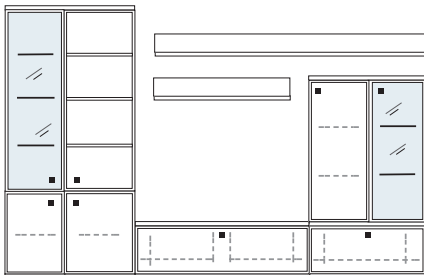

B 334 H 221 T 42/51 cm

bestehend aus:

- Schrank/Vitrinenkombi 12R 1 x KE516Q
- Unterteile 1 x 02050, 1 x 02010
- Schrank 6R 1 x R06017A
- Vitrine 6R 1 x R06013A
- Wandboard 1 x 2570, 1 x 2592

mit Sprossen **PH 813Q**

ohne Sprossen **PH 813**

mögliches Zubehör:

- Spiegelrückwand für Vitrinen 1 x 9007, 1 x 9011
- 3er Set Glaskantenbeleuchtung 1 x 9523
- 2er Set Glaskantenbeleuchtung 1 x 9522
- Vollauszug pro Schubkasten 1 x 9191
- Filzeinlage pro Schubkasten 2 x 9404, 1 x 9407
- Einbau-Steckdose 1 x 9101