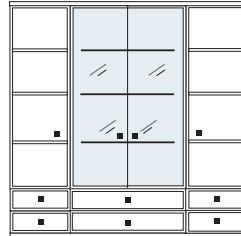

bestehend aus:
3 x Korpus 10R, B 46/92/46
Vitrinentürenpaar
6 x Schubkastenpaar
2 x Tür

mit Sprossen **KE34Q**

ohne Sprossen **KE34**

mögliches Zubehör:
Vollauszug pro Schubkasten 1 x 9191
Filzeinlage pro Schubkasten 1 x 9402, 1 x 9407
Spiegelrückwand 1 x 9014
3er Set Glaskantenbeleuchtung 1 x 9543