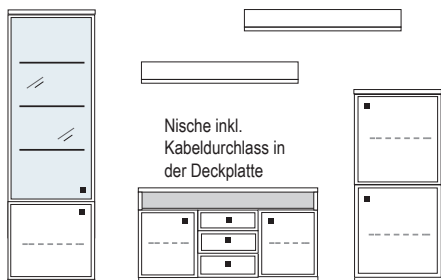

B ca. 316 H 221 T 42 cm

Nische inkl.
Kabeldurchlass in
der Deckplatte

1. bestehend aus:
   Vitrinenschrank12R 1 x L12325
   TV-Teil 1 x 04016
   Schrank 8R 1 x R08067
   Wandboard 2 x 2538

PH 776

1. mögliches Zubehör:
   Spiegelrückwand für Vitrine 1 x 9006
   3er Set Glaskantenbeleuchtung 1 x 9533
   Vollauszug pro Schubkasten 1 x 9191
   Filzeinlage pro Schubkasten 1 x 9402
   Funkfernbedienung 1 x 9185
   Einbausteckdose 1 x 9101