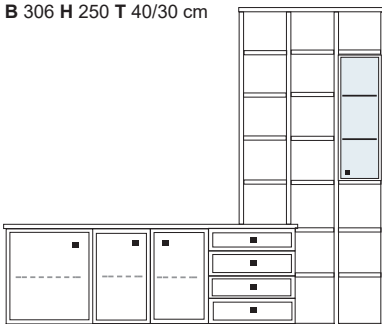

B 306 H 250 T 40/30 cm

bestehend aus:
Sideboard 4R 1 x L04003, 1 x 04089, 1 x 04008
Stollen 14R 2 x 2831
Aufsatzstollen 14R 2 x 2821
Zwischenböden, Sockelböden 16 x 2801, 2 x 1801
Kranzplatte 12 x 5001
Vitrine 6R 1 x R06242H

PH 737

mögliches Zubehör:
LED Spot für Vitrine 1 x 9581
Filzeinlagen pro Schubkasten 1 x 9404
Vollauszug pro Schubkasten 1 x 9191

Elementbreite zzgl. 2 x 2,3 cm Kranz- bzw. Plattenüberstand