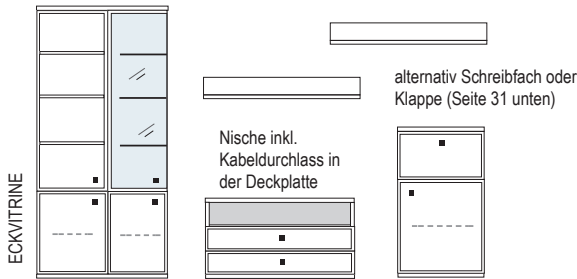

B ca. 351 H 221 T 42/51 cm

bestehend aus:

- Schrank/Vitrinenkombi 12R 1 x KE513Q
- TV-Teil 1 x 03092
- Schrank mit Barfach 6R 1 x 06015
- Wandboard 2 x 2515

mit Sprossen **PH 703Q**
ohne Sprossen **PH 703**

mögliches Zubehör:

- Spiegelrückwand für Vitrine 1 x 9007
- 3er Set Glaskantenbeleuchtung 1 x 9523
- Vollauszug pro Schubkasten 1 x 9191
- Filzeinlage pro Schubkasten 1 x 9409
- Funkfernbedienung 1 x 9185
- Beleuchtung Sekretär/Barfach 1 x 9372