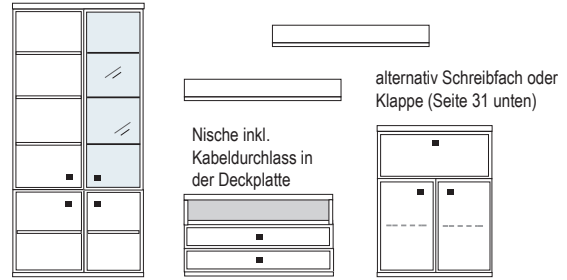

B ca. 351 H 221 T 42/51 cm

1. bestehend aus:

Schrank/Regalkombi 12R	1 x KE515Q	
TV-Teil	1 x 03092	
Schrank mit Barfach 6R	1 x 06060	
Wandboard	2 x 2515	

3. mit Sprossen **PH 705Q**
   ohne Sprossen **PH 705**

1. mögliches Zubehör:

Spiegelrückwand für Vitrine	1 x 9007
3er Set Glaskantenbeleuchtung	1 x 9523
Vollauszug pro Schubkasten	1 x 9191
Filzeinlage pro Schubkasten	1 x 9409
Funkfernbedienung	1 x 9185
Einbausteckdose	1 x 9101
Beleuchtung Sekretär/Barfach	1 x 9372