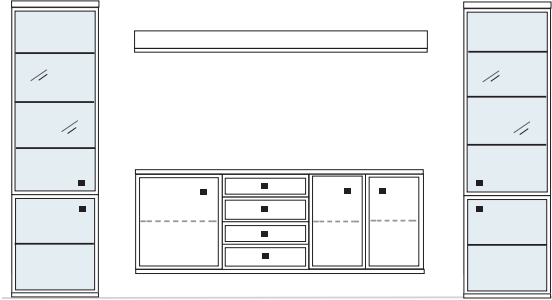

B ca. 362 H 221 T 30/42 cm

bestehend aus:

Vitrinenschrank 8R 2 x L08027W  
TV-Teil 1 x L03026W, 1 x 03031W, 1 x 03027W  
Wandboard 2 x 2592

**PH 810**

mögliches Zubehör:

Indirekte Vitrinenbel. 2 x 9372  
Vollauszug pro Schubkasten 1 x 9191  
Filzeinlage pro Schubkasten 1 x 9404  
Funkfernbedienung 1 x 9185  
Einbau-Steckdose 1 x 9101  
Kabeldurchlass 1 x 9103/04  
Ablage-Mulde (siehe Seite 53)

B ca. 408 H 221 T 42 cm

bestehend aus:

Vitrine12R 1 x L12146, 1 x R12146  
Lowboard 1 x L04003W, 1 x 04008W, 1 x 04089W  
Wandboard 1 x 2530

**PH 811**

mögliches Zubehör:

Spiegelrückwand für Vitrinen 2 x 9006, 2 x 9016  
3er Set Glaskantenbeleuchtung 2 x 9533  
1er Set Glaskantenbeleuchtung 2 x 9531  
Vollauszug pro Schubkasten 1 x 9191  
Filzeinlage pro Schubkasten 1 x 9404  
Funkfernbedienung 1 x 9185  
Ablage-Mulde (siehe Seite 53)