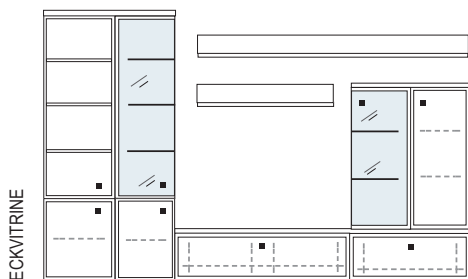

B 334 H 221 T 42/51 cm

1. bestehend aus:

Schrank/Vitrinenkombi 12R	1 x KE513Q	
Unterteile	1 x 02050, 1 x 02010	
Vitrine 6R	1 x 06053A	
Schrank 6R	1 x R06017A	
Wandboard	1 x 2570, 1 x 2592	

3. mit Sprossen **PH 815Q**
   ohne Sprossen **PH 815**

1. mögliches Zubehör:

Spiegelrückwand für Vitrine	1 x 9007, 1 x 9011
3er Set Glaskantenbeleuchtung	1 x 9523
2er Set Glaskantenbeleuchtung	1 x 9522
Vollauszug pro Schubkasten	1 x 9191
Funkfernbedienung	1 x 9185
Filzeinlagen pro Schubkasten	2 x 9404, 1 x 9407