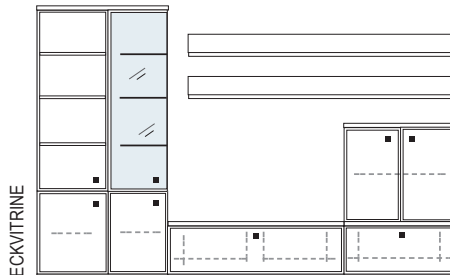

B 334 H 221 T 42/51 cm

bestehend aus:

- Schrank/Vitrinenkombi 12R 1 x KE513Q
- Unterteile 1 x 02050, 1 x 02010
- Schrank 4R 1 x 04089A
- Wandboard 2 x 2570

mit Sprossen **PH 814Q**

ohne Sprossen **PH 814**

mögliches Zubehör:

- Spiegelrückwand für Vitrine 1 x 9007
- 3er Set Glaskantenbeleuchtung 1 x 9523
- Vollauszug pro Schubkasten 1 x 9191
- Funkfernbedienung 1 x 9185
- Filzeinlagen pro Schubkasten 2 x 9404, 1 x 9407
- Einbau-Steckdose 1 x 9101