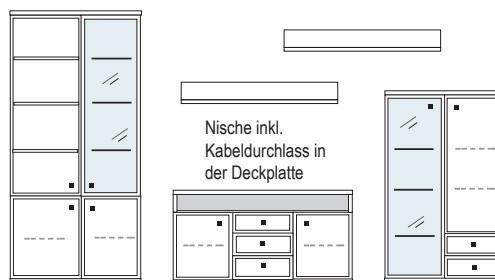

B ca. 374 H 221 T 42/51 cm

Nische inkl.
Kabeldurchlass in
der Deckplatte

1. bestehend aus:
   Schrank/Vitrinenkombi 12R 1 x KE515Q
   TV-Teil 1 x 04016
   Vitrinen/Schrankkombi 8R 1 x KE50
   Wandboard 2 x 2538
2. mit Sprossen **PH 742Q**
   ohne Sprossen **PH 742**

1. mögliches Zubehör:
   Spiegelrückwand für Vitrinen 2 x 9007
   3er Set Glaskantenbeleuchtung 2 x 9523
   Vollauszug pro Schubkasten 1 x 9191
   Filzeinlage pro Schubkasten 1 x 9402
   Funkfernbedienung 1 x 9185
   Einbausteckdose 1 x 9101