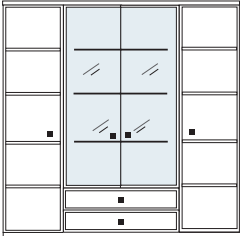

bestehend aus:
3 x Korpus 10R, B 46/92/46
Vitrinentürenpaar
6 x Schubkastenpaar
2 x Tür

mit Sprossen **KE323Q**

ohne Sprossen **KE323**

mögliches Zubehör:
Vollauszug pro Schubkasten 1 x 9191
Filzeinlage pro Schubkasten 1 x 9402, 1 x 9407
Spiegelrückwand 1 x 9014
3er Set Glaskantenbeleuchtung 1 x 9543

B 184 H 186 T 40 cm