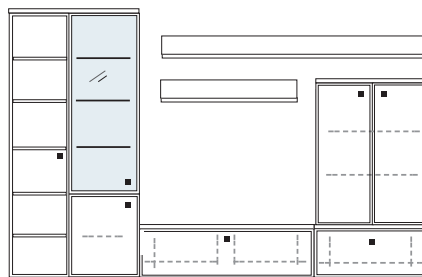

B 334 H 221 T 42/51 cm

bestehend aus:

- Schrank 12R 1 x L12009Q
- Vitrine 12R 1 x L12324
- Unterteile 1 x 02050, 1 x 02010
- Schrank 6R 1 x 06055A
- Wandboard 1 x 2570, 1 x 2592

mit Sprossen **PH 816Q**

ohne Sprossen **PH 816**

mögliches Zubehör:

- Spiegelrückwand für Vitrine 1 x 9077
- 3er Set Glaskantenbeleuchtung 1 x 9563
- Vollauszug pro Schubkasten 1 x 9191
- Funkfernbedienung 1 x 9185
- Filzeinlagen pro Schubkasten 2 x 9404, 1 x 9407
- Einbau-Steckdose 1 x 9101