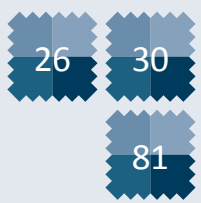

BEZUG

Stoffpreisgruppen: