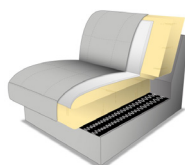

## Modellbeschreibung:

**Gestell:** tragende Teile Buche, Sperrholzplatte

**Polsterung Sitz:** wahlweise:

PUR-Schaum auf Wellenfedern (Standard)

Kaltschaum gegen Aufpreis

**Polsterung Rücken:** PUR-Schaum auf Gummigürtung