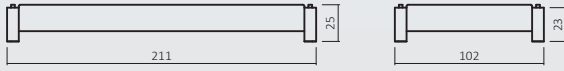

Möbel Letz GmbH
Am Gewerbepark 11
06895 Zahna-Elster

Tel.: 035383 - 6018 50

Fax.: 035383 - 6018 17

STAPELBETT

KERNSORTIMENT

STB.01-90-06

STB.02-90-06

Breite	Länge 200 cm	GEÖLT	LACKIERT
in cm	Art.-Nr.		
90	STB.01-90		
100	STB.01-100		

Breite	Länge 200 cm	GEÖLT	LACKIERT
in cm	Art.-Nr.		
90	STB.02-90		
100	STB.02-100		

MATERIAL/FARBEN KOLLEKTION

Kernbuche/Buche Keilgezinkt

01 Kernbuche geölt 02 Buche lackiert 03 Buche weiß lackiert 04 Buche wenge lackiert 06 Buche natur geölt