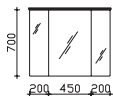

Spiegelschrank

inkl. LED-Lichtkranz, 12V LED, LM LED, 7,92W, 704LM, 6000K
Kranzbreite: 852 mm, Kranztiefe: 272 mm
3 Drehtüren, einfach verspiegelt, 6 Glaseinlegeböden
Schalter/Steckdose
Anschlag von links: R L L

Höhe	Breite	Tiefe	Bestell-Text	Anschlag	Korpuserausführung	PG 1	PG 2	PG 3
725	850	170	BL-SPS 06		Comfort N	-	-	

LED-Zusatzbeleuchtung

zur Waschtischbeleuchtung, 12V LED, LM LED, 3,2W
optional einsetzbar zu:
BL-SPS 06, BL-SPS 16, BL-SPS 19 und BL-SPS 23

Nicht separat bestellbar!

Höhe	Breite	Tiefe	Bestell-Text	Anschlag	Korpuserausführung	PG 1	PG 2	PG 3
	650		EB-L-WP 02			-