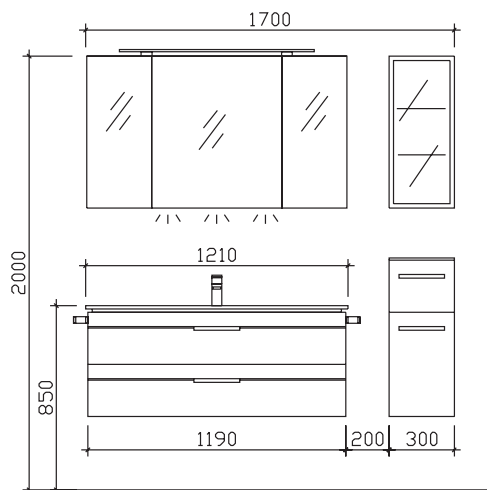

Änderungen und Irrtümer vorbehalten!

pelipal

MADE IN GERMANY

BALTO

Kunde:

Block:

Maß in mm:
1235/300

Energieeffizienzangaben siehe Typenplan