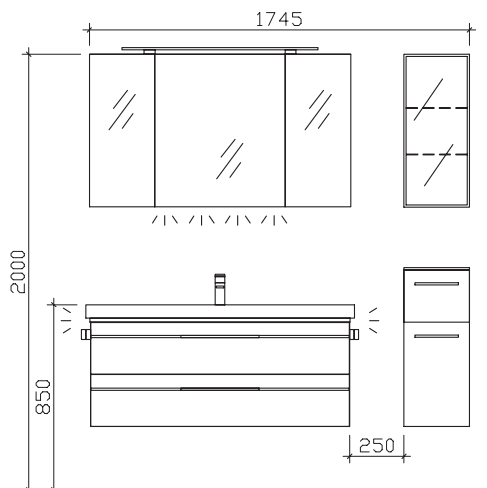

Änderungen und Irrtümer vorbehalten!

pelipal

MADE IN GERMANY

BALTO

Kunde:

Block:

Maß in mm:

1235/300