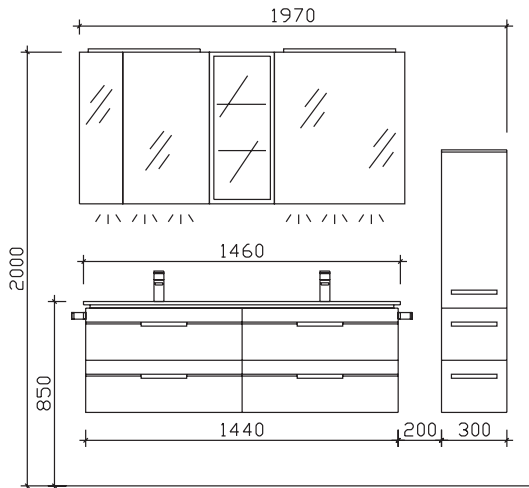

Änderungen und Irrtümer vorbehalten!

pelipal

MADE IN GERMANY

BALTO

Kunde:

Block:

Maß in mm:
1500/300

Energieeffizienzangaben siehe Typenplan