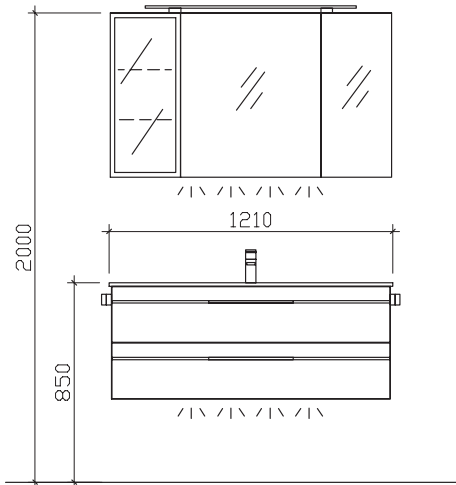

Änderungen und Irrtümer vorbehalten!

pelipal

MADE IN GERMANY

BALTO

Kunde:

Block:

Maß in mm:

1210