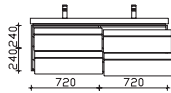

Höhe	Breite	Tiefe	Bestell-Text	Anschlag	Korpusausführung	PG 1	PG 2	PG 3
480	1440	490	BL-WTUSL 06		Comfort N	-	-