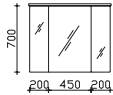

Spiegelschrank

3 Drehtüren, einfach verspiegelt, mit Facette, 6 Glaseinlegeböden
Anschlag von links: R L L

Aufsatzleuchten optional bestellbar!

Höhe	Breite	Tiefe	Bestell-Text	Anschlag	Korpuserausführung	PG 1	PG 2	PG 3
703	850	170	BL-SPS 19		Comfort N	-	-	

Spiegelschrank

inkl. LED-Beleuchtung im Kranz, 12V LED, LM LED, 8,4W, 800LM, 6050K
Kranzbreite: 870 mm, Kranztiefe: 240 mm
3 Drehtüren, einfach verspiegelt, 6 Glaseinlegeböden
Schalter/Steckdose
Anschlag von links: R L L

Höhe	Breite	Tiefe	Bestell-Text	Anschlag	Korpuserausführung	PG 1	PG 2	PG 3
721	850	170	BL-SPS 16		Comfort N	-	-