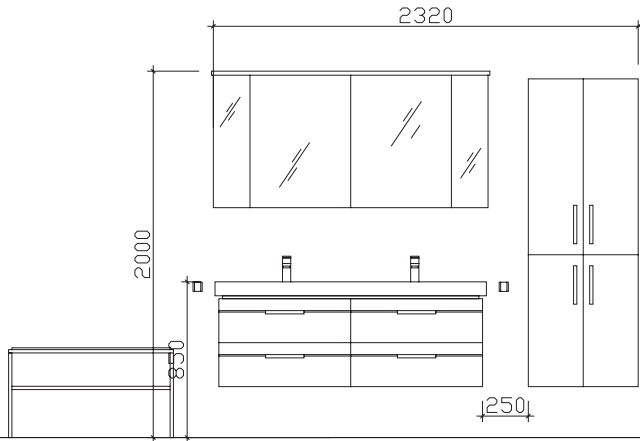

Änderungen und Irrtümer vorbehalten!

pelipal

MADE IN GERMANY

BALTO

Kunde:

Block:

Maß in mm:

1482/600/900