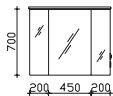

Spiegelschrank

inkl. LED-Beleuchtung im Kranz, 12V LED, LM LED, 8,4W, 800LM, 6050K
Kranzbreite: 870 mm, Kranztiefe: 240 mm
3 Drehtüren, einfach verspiegelt, 6 Glaseinlegeböden
Schalter/Steckdose von außen steuerbar
Wählbare Modul Positionen:
rechts außen (RA), links außen (LA) oder unten (UN)
Anschlag von links: R L L

Höhe	Breite	Tiefe	Bestell-Text	Anschlag	Korpuserausführung	PG 1	PG 2	PG 3
721	850	170	BL-SPS 23-LA		Comfort N	-	-	
721	850	170	BL-SPS 23-RA		Comfort N	-	-	
721	850	170	BL-SPS 23-UN		Comfort N	-	-