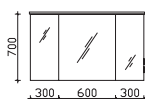

Spiegelschrank

inkl. LED-Beleuchtung im Kranz, 12V LED, LM LED, 11W, 1140LM, 6050K
Kranzbreite: 1220 mm, Kranztiefe: 240 mm
3 Drehtüren, einfach verspiegelt, 6 Glaseinlegeböden
Schalter/Steckdose von außen steuerbar
Wählbare Modul Positionen:
rechts außen (RA), links außen (LA) oder unten (UN)
Anschlag von links: R L L

Höhe	Breite	Tiefe	Bestell-Text	Anschlag	Korpuserausführung	PG 1	PG 2	PG 3
721	1200	170	BL-SPS 24-LA		Comfort N	-	-	
721	1200	170	BL-SPS 24-RA		Comfort N	-	-	
721	1200	170	BL-SPS 24-UN		Comfort N	-	-