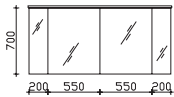

Spiegelschrank

inkl. LED-Beleuchtung im Kranz, 2x 12V LED, LM LED, 6,3W, 600LM, 6050K
Kranzbreite: 1520 mm, Kranztiefe: 240 mm
4 Drehtüren, einfach verspiegelt, 4 Glaseinlegeböden
Schalter/Steckdose
Anschlag von links: L R L R

Höhe	Breite	Tiefe	Bestell-Text	Anschlag	Korpuserausführung	PG 1	PG 2	PG 3
721	1500	170	BL-SPS 18		Comfort N	-	-