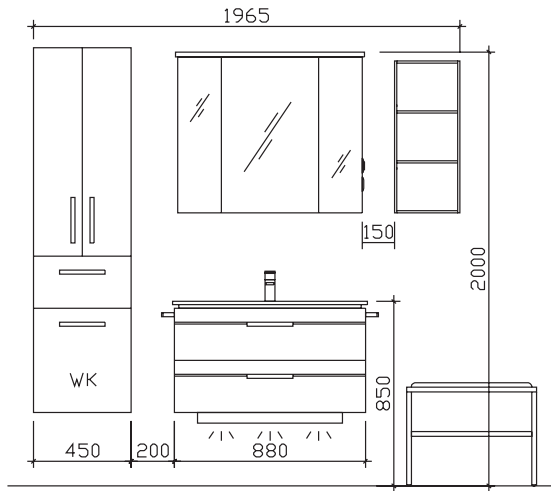

Alle Leuchten/elektrischen Komponenten dürfen nur in Kombination mit Produkten des Kataloges betrieben werden!

pelipal

MADE IN GERMANY

BALTO

Kunde:

Block:

Maß in mm:

450/900/300/600