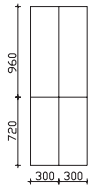

Hochschrank
3 Drehtüren, 1 Auszug, 4 Glaseinlegeböden

Bitte Türanschlag links (L), rechts (R) angeben!
Nur mit Fronten aus möglich!

Höhe	Breite	Tiefe	Bestell-Text	Anschlag	Korpuserausführung	PG 1	PG 2	PG 3
1680	450	330	BL-HS 03	L/R	Comfort N	-	-	-