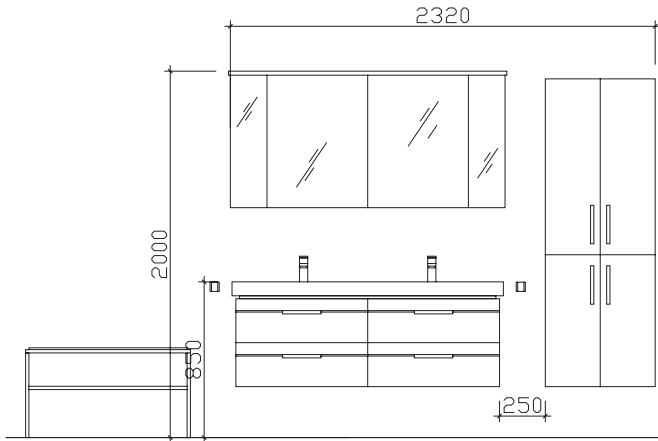

Kunde:

Block:

Maß in mm:

1482/600/900

Energieeffizienzangaben siehe Typenplan

- Front: Sanremo Eiche Terra quer Nachbildung mit Chromeinlage (1430, PG 1)
- Korpusfarbe: Sanremo Eiche Terra quer Nachbildung
- Akzentfarbe: /
- Korpusausführung: Comfort N
- Schubkasten: Metallzarge mit Softeinzug
- WT-Plattenfarbe: /
- Stollenfarbe: /
- Griff/Knopf: A2
- Montage: wandhängend
- Archiv-Nr.: 1-BL-F16-1-RET

Pos.	Stk.	Artikel-Nr. / Anschlag	Beschreibung	Punkte
1	1	BL-MMDWT 57-1460	Mineralmarmor-Doppelwaschtisch weiß	0
2	1	BL-WTUSL 06	Waschtischunterschrank 4 Auszüge, inkl. Kosmetikeinsatz	0
3	1	BL-SPS 18	Spiegelschrank 4-türig	0
4	1	EM-SB02-W	Sitzbank mit Ablage und Sitzkissen	0
5	1	EB-LH30-SET 13	LED-Zusatzbeleuchtung	0
6	1	BL-HS 06	Hochschrank 4 Drehtüren	0
7	2	EHM-23-C	Einhebelmischer Chrom Glanz	0
8	2	HHWE 2-325	Handtuchhalter eckig, zur Wandmontage	0

Änderungen und Irrtümer vorbehalten!