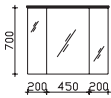

700
200 450 200

Spiegelschrank

inkl. LED-Lichtkranz, 12V LED, LM LED, 7,92W, 704LM, 6000K
Kranzbreite: 852 mm, Kranztiefe: 272 mm
3 Drehtüren, einfach verspiegelt, 6 Glaseinlegeböden
Schalter/Steckdose
Anschlag von links: R L L

Höhe	Breite	Tiefe	Bestell-Text	Anschlag	Korpuserausführung	PG 1	PG 2	PG 3
725	850	170	BL-SPS 06		Comfort N	-	-	

LED-Zusatzbeleuchtung

zur Waschtischbeleuchtung, 12V LED, LM LED, 3,2W
optional einsetzbar zu:
BL-SPS 06, BL-SPS 16, BL-SPS 19 und BL-SPS 23

Nicht separat bestellbar!

Höhe	Breite	Tiefe	Bestell-Text	Anschlag	Korpuserausführung	PG 1	PG 2	PG 3
	650		EB-L-WP 02			-