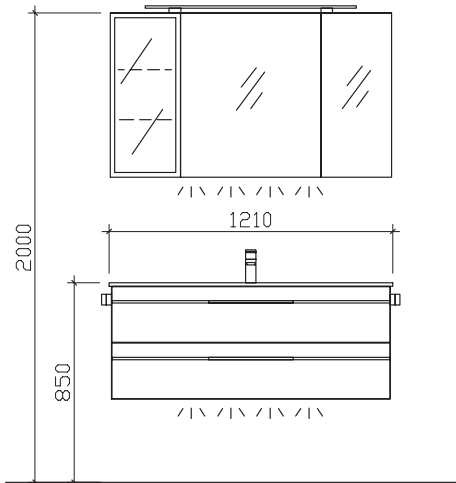

## BALTO

Kunde:

Block:

Maß in mm:

1210

Energieeffizienzangaben siehe Typenplan

- Front: Anthrazit Hochglanz mit schwarzer Zierleiste (PG 1)
- Korpusfarbe: Anthrazit Seidenglanz
- Akzentfarbe: /
- Korpusausführung: Comfort N
- Schubkasten: Metallzarge mit Softeinzug
- WT-Plattenfarbe: /
- Stollenfarbe: /
- Griff/Knopf: V2
- Montage: wandhängend
- Archiv-Nr.: 1-BL-F27-1-RET