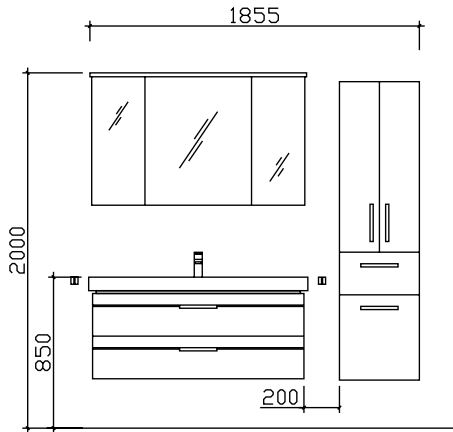

## BALTO

Kunde:

Block:

**Maß in mm:**  
**450/1210**

Energieeffizienzangaben siehe Typenplan

Front: Graphit Struktur quer Nachbildung (422, PG 1)  
 Korpusfarbe: Graphit Struktur quer Nachbildung  
 Akzentfarbe: /  
 Korpusausführung: Comfort N  
 Schubkasten: Metallzarge mit Softeinzug  
 WT-Plattenfarbe: /  
 Stollenfarbe: /  
 Griff/Knopf: Z1  
 Montage: wandhängend  
 Archiv-Nr.: 1-BL-F5-1a-RET