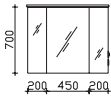

700
200 450 200

Spiegelschrank

inkl. LED-Beleuchtung im Kranz, 12V LED, LM LED, 8,4W, 800LM, 6050K
Kranzbreite: 870 mm, Kranztiefe: 240 mm
3 Drehtüren, einfach verspiegelt, 6 Glaseinlegeböden
Schalter/Steckdose von außen steuerbar
Wählbare Modul Positionen:
rechts außen (RA), links außen (LA) oder unten (UN)
Anschlag von links: R L L

Höhe	Breite	Tiefe	Bestell-Text	Anschlag	Korpuserausführung	PG 1	PG 2	PG 3
721	850	170	BL-SPS 23-LA		Comfort N	-	-	
721	850	170	BL-SPS 23-RA		Comfort N	-	-	
721	850	170	BL-SPS 23-UN		Comfort N	-	-