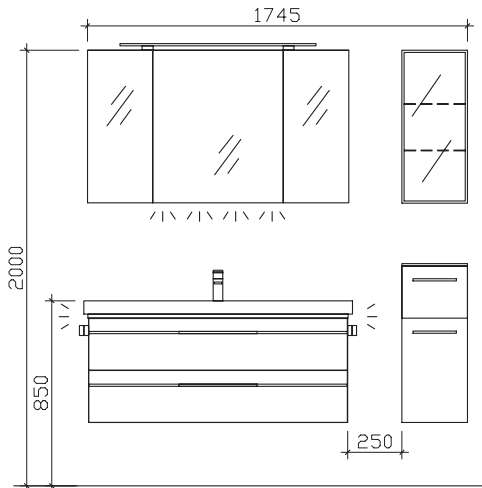

## BALTO

Kunde:

Block:

Maß in mm:  
1235/300

Energieeffizienzangaben siehe Typenplan

- Front: Riviera Eiche quer NB mit schwarzer Zierleiste (PG 1)
- Korpusfarbe: Riviera Eiche quer NB
- Akzentfarbe: /
- Korpusausführung: Comfort N
- Schubkasten: Metallzarge mit Softeinzug
- WT-Plattenfarbe: /
- Stollenfarbe: /
- Griff/Knopf: V2
- Montage: wandhängend
- Archiv-Nr.: 1-BL-F23-1