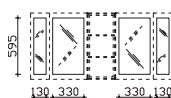

Innenspiegel

2x 595x130, 2x 595x330
optional einsetzbar zu:
SDNE00915 und SDNE01315

Nicht separat bestellbar!

Höhe	Breite	Tiefe	Bestell-Text	Anschlag	Korpusausführung	PG 1	PG 2	PG 3
595		3	ZIS00900E			-		

LED-Zusatzbeleuchtung

zur Waschplatzbeleuchtung, 12V LED, LM LED, 1,7W
optional einsetzbar zu:
SDNE00915 und SDNE01315

Nicht separat bestellbar!

Immer nur 2 Stück bestellbar!

Höhe	Breite	Tiefe	Bestell-Text	Anschlag	Korpusausführung	PG 1	PG 2	PG 3
	350		ZWP00335E			-