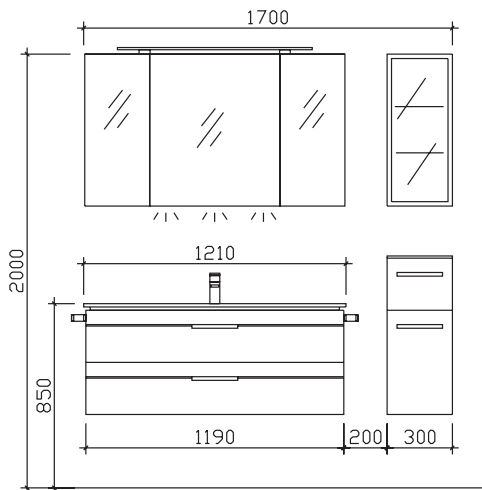

## BALTO

Kunde:

Block:

Maß in mm:

1235/300

Energieeffizienzangaben siehe Typenplan

- Front: Riviera Eiche quer NB mit schwarzer Zierleiste (PG 1)
- Korpusfarbe: Riviera Eiche quer NB
- Akzentfarbe: /
- Korpusausführung: Comfort N
- Schubkasten: Metallzarge mit Softeinzug
- WT-Plattenfarbe: /
- Stollenfarbe: /
- Griff/Knopf: V2
- Montage: wandhängend
- Archiv-Nr.: 1-BL-F36-1