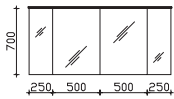

Spiegelschrank

inkl. LED-Lichtkranz, 12V LED, LM LED, 14,2W, 1259LM, 6000K
Kranzbreite: 1502 mm, Kranztiefe: 272 mm
einfach verspiegelt, 4 Glaseinlegeböden
Schalter/Steckdose
Anschlag von links: L R L R

Höhe	Breite	Tiefe	Bestell-Text	Anschlag	Korpuserausführung	PG 1	PG 2	PG 3
723	1500	170	BL-SPS 09		Comfort N	-	-	

LED-Zusatzbeleuchtung

zur Waschplatzbeleuchtung, 12V LED, LM LED, 3,2W
optional einsetzbar zu:
BL-SPS 09, BL-SPS 18, BL-SPS 21 und BL-SPS 25

Immer nur 2 Stück bestellbar!
Nicht separat bestellbar!

Höhe	Breite	Tiefe	Bestell-Text	Anschlag	Korpuserausführung	PG 1	PG 2	PG 3
	650		EB-L-WP 02			-