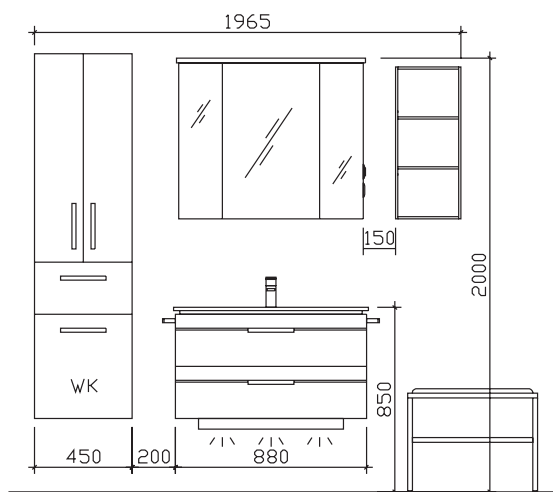

Kunde:

Block:

Maß in mm:
450/900/300/600
Energieeffizienzangaben siehe Typenplan

Front: Maroni quer NB mit Chromleiste (PG 1)
Korpusfarbe: Maroni quer NB
Akzentfarbe: Schneeweiß Glanz
Korpusausführung: Comfort N
Schubkasten: Metallzarge mit Softeinzug
WT-Plattenfarbe: /
Stollenfarbe: /
Griff/Knopf: Z1
Montage: wandhängend
Archiv-Nr.: 1-BL-F35-2-Ret

Pos.	Stk.	Artikel-Nr. / Anschlag	Beschreibung	Punkte
1	1	BME017G90003	Glas-Waschtisch Optiwhite	0
2	1	BL-WTUSL 02	Waschtischunterschrank 2 Auszüge, inkl.Kosmetikeinsatz	0
3	1	BL-SPS 23-RA	Spiegelschrank 3-türig inkl. LED-Bel. im Kranz	0
4	1	LH30-SET 57	LEDmotion Nachtlicht mit Bewegungssensor	0
5	1	BL-HS 02	Hochschrank 2 Drehtüren, 1 Auszug 1 Wäscheschlepp	0
6	1	EM-SB01-W	Sitzbank mit Ablage und Sitzkissen	0
7	1	EM-WR70-03-3017	Wandregal 3 Fächer, Akzentfarbe wählbar	0
8	1	EHM-23-C	Einhebelmischer Chrom Glanz	0
9	2	HH6-380-1	Handtuchhalter 1-armig zur Korpusmontage	0

Änderungen und Irrtümer vorbehalten!