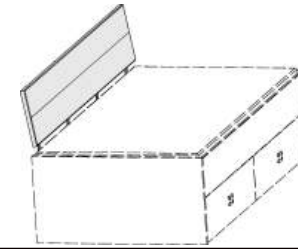

ANHÄNGETISCH KOPF-/BETTSEITEN- POLSTER IN KUNSTLEDER ODER STOFF, KASTENBETT

Maximale Belastbarkeit: 10 kg

Ausführung Kunstleder

Dekor-Nr.*	Korpus und Front
.. 05	San Remo Eiche*
.. 06	Dunkelgrau
.. 11	Artisan Eiche*
.. 17	Sandgrau
.. 25	Lichtweiß
.. 46	San Remo Eiche*/Front Lichtweiß
.. 71	San Remo Eiche*/Front Sandgrau
.. 58	Dunkelgrau/Front Artisan Eiche*
.. 41	Dunkelgrau/Front Lichtweiß
.. 68	ArtisanEiche*/Front Lichtweiß
.. 54	ArtisanEiche*/Front Sandgrau
.. 72	Artisan Eiche*/Front Dunkelgrau
.. 47	Lichtweiß/Front San Remo Eiche*
.. 39	Lichtweiß/Front Dunkelgrau
.. 64	Lichtweiß/Front Artisan Eiche*
.. 32	Lichtweiß/Sandgrau
.. 36	Sandgrau/Front Lichtweiß
.. 51	Sandgrau/Front Artisan Eiche*

Anhängetisch

Kopfteilpolster für Kastenbett
Kunstleder
wahlweise in 3 Ausführungen

Bettseitenpolster für Kastenbett
Kunstleder
wahlweise in 3 Ausführungen

08 Havanna
25 Weiss
39 Anthrazit
Polsterrücken zur Wand ausrichten

08 Havanna
25 Weiss
39 Anthrazit
Polsterrücken zur Wand ausrichten

für Breite 90 cm   für Breite 100 cm   für Breite 120 cm   für Breite 140 cm

5754.80 ..	6804.80 ..	6805.80 ..	6806.80 ..	6807.80 ..	6808.80 ..
B 35, T 50	B 81, H 30	B 91, H 30	B 111, H 30	B 131, H 30	L 204, H 30

Ausführung Stoff

Matratzenmaß:
90x200cm

Matratzenmaß:
100x200cm

Matratzenmaß:
120x200cm

Matratzenmaß:
140x200cm

Kopfteilpolster für Kastenbett
Ausführung Stoff

Bettseitenpolster für Kastenbett
Ausführung Stoff