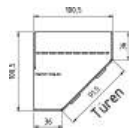

<b>1357.80</b> . .	<b>1357.83</b> . .	<b>1358.80</b> . .	<b>1358.83</b> . .	<b>1375.80</b> . .	<b>1375.83</b> . .	<b>1376.80</b> . .	<b>1376.83</b> . .
B95, H211, T61,5	B95, H211, T61,5	B120, H211, T61,5	B120, H211, T61,5	B140,5, H211, T61,5	B140,5, H211, T61,5	B140,5, H211, T61,5	B140,5, H211, T61,5

BREITE 100,5/100,5 CM

BREITE 95,5/95,5 CM

**ECKSCHRÄNKE**  
**HÖHE 211 CM**  
**DREHTÜRENSCHRÄNKE**  
**HÖHE 146,5 CM, ZUBEHÖR**

Dekor-Nr.*	Korpus und Front
..05	San Remo Eiche*
..06	Dunkelgrau
..11	Artisan Eiche*
..17	Sandgrau
..25	Lichtweiß
..46	San Remo Eiche*/Front Lichtweiß
..71	San Remo Eiche*/Front Sandgrau
..58	Dunkelgrau/Front Artisan Eiche*
..41	Dunkelgrau/Front Lichtweiß
..68	Artisan Eiche*/Front Lichtweiß
..54	Artisan Eiche*/Front Sandgrau
..72	Artisan Eiche*/Front Dunkelgrau
..47	Lichtweiß/Front San Remo Eiche*
..39	Lichtweiß/Front Dunkelgrau
..64	Lichtweiß/Front Artisan Eiche*
..32	Lichtweiß/Sandgrau
..36	Sandgrau/Front Lichtweiß
..51	Sandgrau/Front Artisan Eiche*