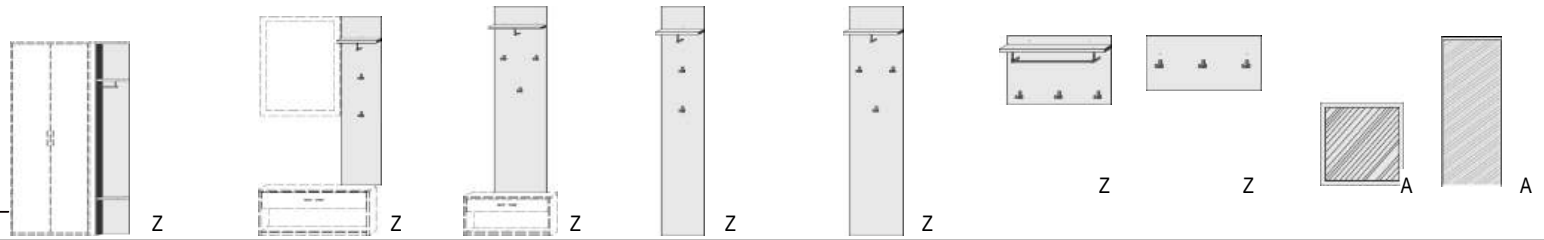

GARDEROBEN WANDSPIEGEL SCHUHBÄNKE

Dekor-Nr.*	Korpus und Front									
..05	San Remo Eiche*									
..06	Dunkelgrau	Garderobe	Garderobe	Garderobe	Garderobe	Garderobe	Garderobe	Garderobe	Wandspiegel	Wandspiegel
..11	Artisan Eiche*	2 Ablageböden	1 Garderobenstange für Kleiderbügel	1 Ablageboden	1 Ablageboden	1 Ablageboden	1 Ablageboden	1 Ablageboden		
..17	Sandgrau	1 Garderobenstange	2 Kleiderhaken	1 Garderobenstange für Kleiderbügel	1 Garderobenstange für Kleiderbügel	1 Garderobenstange für Kleiderbügel	1 Garderobenstange für Kleiderbügel	1 Garderobenstange für Kleiderbügel		
..25	Lichtweiß									
..46	San Remo Eiche*/Front Lichtweiß									
..71	San Remo Eiche*/Front Sandgrau									
..58	Dunkelgrau/Front Artisan Eiche*									
..41	Dunkelgrau/Front Lichtweiß									
..68	ArtisanEiche*/Front Lichtweiß									
..54	ArtisanEiche*/Front Sandgrau									
..72	Artisan Eiche*/Front Dunkelgrau	6414.80 ..	1731.80 ..	1732.80 ..	6460.80 ..	6461.80 ..	1735.80 ..	1736.80 ..	6415.80 ..	6419.80 ..
..47	Lichtweiß/Front San Remo Eiche*	B 35, H211, T35	B 35 H 153	B 45,5 H 153	B 35 H 203,2	B 45,5 H 203,2	B 71 H 45	B 70,2 H 35	B 70 H 90	B 45,5 H 153
..39	Lichtweiß/Front Dunkelgrau									
..64	Lichtweiß/Front Artisan Eiche*									
..32	Lichtweiß/Sandgrau									
..36	Sandgrau/Front Lichtweiß									
..51	Sandgrau/Front Artisan Eiche*									

Alle Beschläge in silber oder schwarz lieferbar
Maximale Belastbarkeit Ablageboden: 12 kg Kleiderhaken: 9 kg