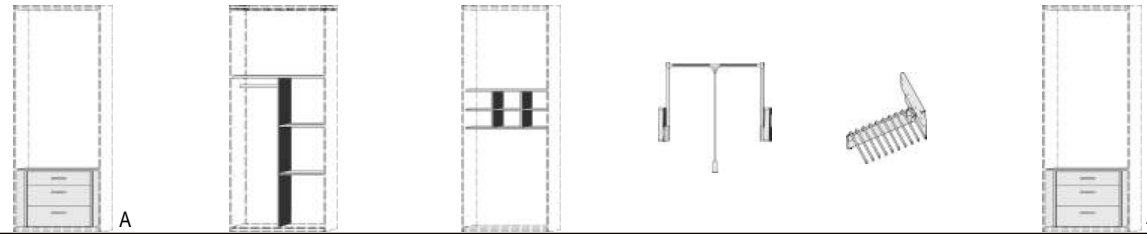

EINSÄTZE FÜR SCHRÄNKE

Dekor-Nr.* Korpus und Front

. . 05	San Remo Eiche*
. . 06	Dunkelgrau
. . 11	Artisan Eiche*
. . 17	Sandgrau
. . 25	Lichtweiß
. . 46	San Remo Eiche*/Front Lichtweiß
. . 71	San Remo Eiche*/Front Sandgrau
. . 58	Dunkelgrau/Front Artisan Eiche*
. . 41	Dunkelgrau/Front Lichtweiß
. . 68	ArtisanEiche*/Front Lichtweiß
. . 54	ArtisanEiche*/Front Sandgrau
. . 72	Artisan Eiche*/Front Dunkelgrau
. . 47	Lichtweiß/Front San Remo Eiche*
. . 39	Lichtweiß/Front Dunkelgrau
. . 64	Lichtweiß/Front Artisan Eiche*
. . 32	Lichtweiß/Sandgrau
. . 36	Sandgrau/Front Lichtweiß
. . 51	Sandgrau/Front Artisan Eiche*

Schrankeinsatz unten
3 Schubkästen für Fach B3

T-Fach
1 Kleiderstange
1 Mittelwand
2 Böden für Fach B3

6-Fächer
6 Nischen
Nischenmaß B29, H 23,5cm für Fach B3

Teleskop-Kleiderstange nur für Fach E5 und Fach B3
max. Belastung: 10 kg

Hosenhalter für 10 Hosen

Schrankeinsatz unten
3 Schubkästen für Fach B2

PASSEND FÜR FACH B3

	9927.80 . .	9920.80 . .	9921.80 . .	9922.8001	9922.8001	9928.80 . .
	B 90, H 62	B 90, H 143	B 90, H 53,5		B 46,5, H 10 T48	B 69, H 62