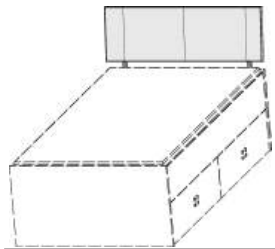

Ausführung Stoff

Matratzenmaß:  
90x200cm

Matratzenmaß:  
100x200cm

Matratzenmaß:  
120x200cm

Matratzenmaß:  
140x200cm

Kopfteilpolster für Kastenbett  
Ausführung Stoff

Bettseitenpolster für Kastenbett  
Ausführung Stoff