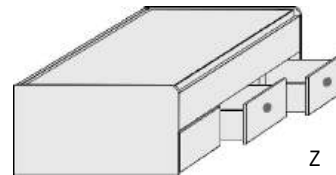

Matratze und Lattenrost  
nicht im Lieferumfang enthalten

Z

Kasten-Liege  
Liegefläche 90x200cm

Liegefläche 120x200cm

Z

Kasten-Liege mit 2 Schubkästen und einer Blende  
Liegefläche 90x200cm Liegefläche 120x200cm