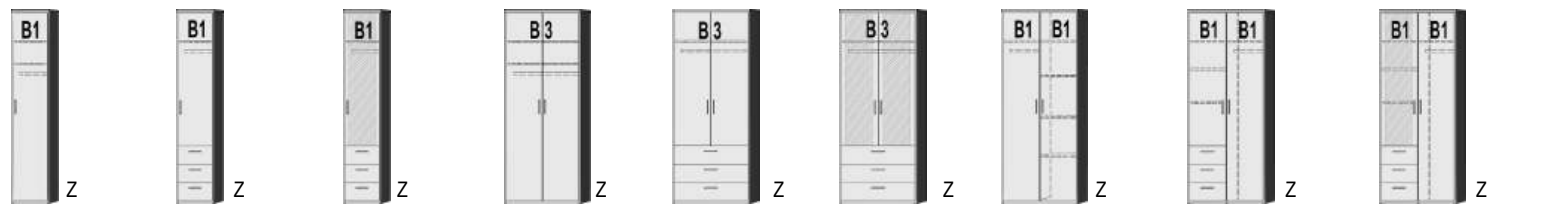

Möbel Letz GmbH  
Am Gewerbepark 11  
06895 Zahna-Elster

Tel.: 035383 - 6018 50

Fax.: 035383 - 6018 17

BREITE 49 CM

BREITE 95 CM

DREHTÜRENSCHRÄNKE  
HÖHE 211 CM

Dekor-Nr.\* Korpus und Front

. . 05	San Remo Eiche*
. . 06	Dunkelgrau
. . 11	Artisan Eiche*
. . 17	Sandgrau
. . 25	Lichtweiß
. . 46	San Remo Eiche*/Front Lichtweiß
. . 71	San Remo Eiche*/Front Sandgrau
. . 58	Dunkelgrau/Front Artisan Eiche*
. . 41	Dunkelgrau/Front Lichtweiß
. . 68	ArtisanEiche*/Front Lichtweiß
. . 54	ArtisanEiche*/Front Sandgrau
. . 72	Artisan Eiche*/Front Dunkelgrau
. . 47	Lichtweiß/Front San Remo Eiche*
. . 39	Lichtweiß/Front Dunkelgrau
. . 64	Lichtweiß/Front Artisan Eiche*
. . 32	Lichtweiß/Sandgrau
. . 36	Sandgrau/Front Lichtweiß
. . 51	Sandgrau/Front Artisan Eiche*