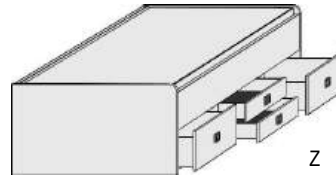

# DUO-LIEGE DOPPELLIEGE STAURAUMLIEGE KASTENLIEGE

Höhe der vorderen Bettseite: 49cm

Z

Höhe der vorderen Bettseite: 49cm

n u r mit rundem Muschelgriff silberfarbig oder schwarz lieferbar

Z

Dekor-Nr.\* Korpus und Front