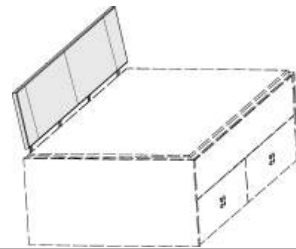

Ausführung Stoff

Matratzenmaß:  
90x200cm

Matratzenmaß:  
100x200cm

Matratzenmaß:  
120x200cm

Matratzenmaß:  
140x200cm

Kopfteilpolster für Kastenbett  
Ausführung Stoff

Bettseitenpolster für Kastenbett  
Ausführung Stoff