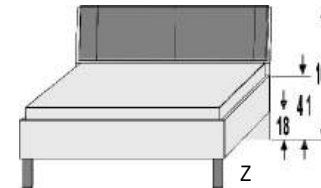

## Stoff-Polsterkopfteil

..... 03	Anthrazit
----------	-----------

Auch in  
Komforthöhe 49 cm

ohne Kopfteil

mit Stoff-Polsterkopfteil

Aufpreis für  
Komforthöhe:

	Polstermaße in cm	ohne Kopfteil			Art.-Nr.	Preis	mit Stoff-Polsterkopfteil			Art.-Nr.	Preis
		B	L	H			B	L	H		
90er	90x200	97	205	41/49	1501.80	97	213	41/100	1501.83	.....	
	90x220	97	225	41/49	1502.80	97	233	41/100	1502.83	.....	
100er	100x200	107	205	41/49	1504.80	107	213	41/100	1504.83	.....	
	100x220	107	225	41/49	1505.80	107	233	41/100	1505.83	.....	
120er	120x200	127	205	41/49	1507.80	127	213	41/100	1507.83	.....	
	120x220	127	225	41/49	1508.80	127	233	41/100	1508.83	.....	
140er	140x200	147	205	41/49	1510.80	147	213	41/100	1510.83	.....	
	140x220	147	225	41/49	1511.80	147	233	41/100	1511.83	.....	
180er	180x200	187	205	41/49	1516.80	187	213	41/100	1516.83	.....	
	180x220	187	225	41/49	1517.80	187	233	41/100	1517.83	.....	
200er	200x200	207	205	41/49	1519.80	207	213	41/100	1519.83	.....	
	200x220	207	225	41/49	1520.80	207	233	41/87	1520.83	.....	