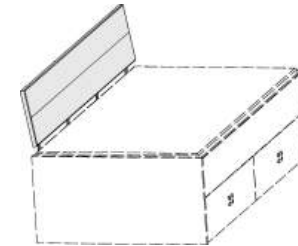

ANHÄNGETISCH KOPF-/BETTSEITEN- POLSTER IN KUNSTLEDER ODER STOFF, KASTENBETT

Maximale Belastbarkeit: 10 kg

Ausführung Kunstleder

Dekor-Nr.*	Korpus und Front
.. 05	San Remo Eiche*
.. 06	Dunkelgrau
.. 11	Artisan Eiche*
.. 17	Sandgrau
.. 25	Lichtweiß
.. 46	San Remo Eiche*/Front Lichtweiß
.. 71	San Remo Eiche*/Front Sandgrau
.. 58	Dunkelgrau/Front Artisan Eiche*
.. 41	Dunkelgrau/Front Lichtweiß
.. 68	ArtisanEiche*/Front Lichtweiß
.. 54	ArtisanEiche*/Front Sandgrau
.. 72	Artisan Eiche*/Front Dunkelgrau
.. 47	Lichtweiß/Front San Remo Eiche*
.. 39	Lichtweiß/Front Dunkelgrau
.. 64	Lichtweiß/Front Artisan Eiche*
.. 32	Lichtweiß/Sandgrau
.. 36	Sandgrau/Front Lichtweiß
.. 51	Sandgrau/Front Artisan Eiche*

Anhängetisch

Kopfteilpolster für Kastenbett
Kunstleder
wahlweise in 3 Ausführungen

Bettseitenpolster für Kastenbett
Kunstleder
wahlweise in 3 Ausführungen

08 Havanna
25 Weiss
39 Anthrazit
Polsterrücken zur Wand ausrichten

08 Havanna
25 Weiss
39 Anthrazit
Polsterrücken zur Wand ausrichten

für Breite 90 cm   für Breite 100 cm   für Breite 120 cm   für Breite 140 cm

	5754.80 ..	6804.80 ..	6805.80 ..	6806.80 ..	6807.80 ..	6808.80 ..
	B 35, T 50	B 81, H 30	B 91, H 30	B 111, H 30	B 131, H 30	L 204, H 30

Ausführung Stoff

Matratzenmaß:
90x200cm

Matratzenmaß:
100x200cm

Matratzenmaß:
120x200cm

Matratzenmaß:
140x200cm

Kopfteilpolster für Kastenbett
Ausführung Stoff

Bettseitenpolster für Kastenbett
Ausführung Stoff