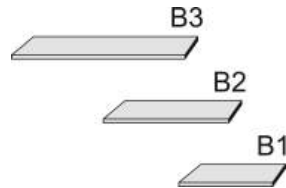

1357.80 ..	1357.83 ..	1358.80 ..	1358.83 ..	1375.80 ..	1375.83 ..	1376.80 ..	1376.83 ..
B95, H211, T61,5	B95, H211, T61,5	B120, H211, T61,5	B120, H211, T61,5	B140,5, H211, T61,5	B140,5, H211, T61,5	B140,5, H211, T61,5	B140,5, H211, T61,5

Einlegeböden für Drehtürenschränke Höhe 211 cm
22 mm stark
Längskanten ummantelt
Tiefe 53 cm

B3	B2	B1
1347.80 . .	1348.80 . .	1349.80 . .
B 90	B 69	B 44,2

BREITE 100,5/100,5 CM

BREITE 95,5/95,5 CM

ECKSCHRÄNKE
HÖHE 211 CM
DREHTÜRENSCHRÄNKE
HÖHE 146,5 CM, ZUBEHÖR