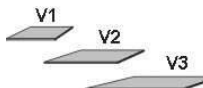

BREITE 92 CM

2 Türen
2 verstellb. Böden

2 Türen
1 verstellb. Boden
2 Schubk.(SK),
SK-Blende:
2xH13,8cm

5 Schubk.(SK),
SK-Blende:
2xH13,8cm
3xH20,8cm

Einlegeböden
für Jumbokommoden
22 mm stark

durchgehende Deckplatte
max. Breite bis 206cm

V1   V2   V3

1411.80 ..	1412.80 ..	1413.80 ..	5290.80 ..	5291.80 ..	5292.80 ..	1419.80 ..
B92, H97, T61,5	B92, H97, T61,5	B92, H97, T61,5	B41,5, T53	B66,3, T53	B87,3, T53