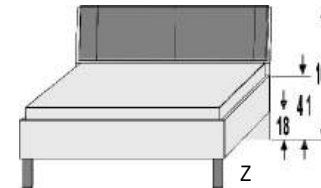

mit Stoff-Polsterkopfteil

Aufpreis für
Komforthöhe:

	Polstermaße in cm	ohne Kopfteil			Art.-Nr.	Preis	mit Stoff-Polsterkopfteil			Art.-Nr.	Preis
		B	L	H			B	L	H		
90er	90x200	97	205	41/49	1501.80	..	97	213	41/100	1501.83	..
	90x220	97	225	41/49	1502.80	..	97	233	41/100	1502.83	..
100er	100x200	107	205	41/49	1504.80	..	107	213	41/100	1504.83	..
	100x220	107	225	41/49	1505.80	..	107	233	41/100	1505.83	..
120er	120x200	127	205	41/49	1507.80	..	127	213	41/100	1507.83	..
	120x220	127	225	41/49	1508.80	..	127	233	41/100	1508.83	..
140er	140x200	147	205	41/49	1510.80	..	147	213	41/100	1510.83	..
	140x220	147	225	41/49	1511.80	..	147	233	41/100	1511.83	..
180er	180x200	187	205	41/49	1516.80	..	187	213	41/100	1516.83	..
	180x220	187	225	41/49	1517.80	..	187	233	41/100	1517.83	..
200er	200x200	207	205	41/49	1519.80	..	207	213	41/100	1519.83	..
	200x220	207	225	41/49	1520.80	..	207	233	41/87	1520.83	..