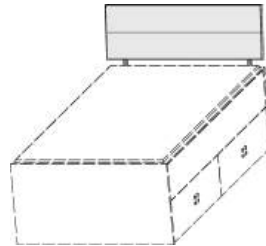

ANHÄNGETISCH KOPF-/BETTSEITEN- POLSTER IN KUNSTLEDER ODER STOFF, KASTENBETT

Maximale Belastbarkeit: 10 kg

Ausführung Kunstleder