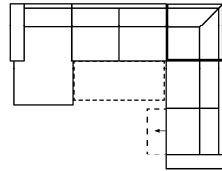

Modell: DEVA

Artikelbezeichnung

10TTL-3FBB-E-3MAR

Vorzugskombination
(incl. 4 Zierkissen)