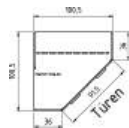

1357.80 ..	1357.83 ..	1358.80 ..	1358.83 ..	1375.80 ..	1375.83 ..	1376.80 ..	1376.83 ..
B95, H211, T61,5	B95, H211, T61,5	B120, H211, T61,5	B120, H211, T61,5	B140,5, H211, T61,5	B140,5, H211, T61,5	B140,5, H211, T61,5	B140,5, H211, T61,5

BREITE 278 CM

DREHTÜRENSCHRÄNKE HÖHE 211 CM EINLEGEBÖDEN

Dekor-Nr.* Korpus und Front

. . 05	San Remo Eiche*				
. . 06	Dunkelgrau	6 Türen			
. . 11	Artisan Eiche*	2 Mittelwände	6 Türen		
. . 17	Sandgrau	6 Einlegeböden	mittlere Türen mit Spiegel		
. . 25	Lichtweiß	3 Kleiderstangen	2 Mittelwände		
. . 46	San Remo Eiche*/Front Lichtweiß		6 Einlegeböden		
. . 71	San Remo Eiche*/Front Sandgrau		3 Kleiderstangen		
. . 58	Dunkelgrau/Front Artisan Eiche*				
. . 41	Dunkelgrau/Front Lichtweiß				
. . 68	ArtisanEiche*/Front Lichtweiß				
. . 54	ArtisanEiche*/Front Sandgrau				
. . 72	Artisan Eiche*/Front Dunkelgrau	1387.80 . .	1387.83 . .	1388.80 . .	1388.83 . .
. . 47	Lichtweiß/Front San Remo Eiche*	B278, H211, T61,5	B278, H211, T61,5	B278, H211, T61,5	B278, H211, T61,5
. . 39	Lichtweiß/Front Dunkelgrau				
. . 64	Lichtweiß/Front Artisan Eiche*				
. . 32	Lichtweiß/Sandgrau				
. . 36	Sandgrau/Front Lichtweiß				
. . 51	Sandgrau/Front Artisan Eiche*				

Einlegeböden für Drehtürenschränke Höhe 211 cm
22 mm stark
Längskanten ummantelt
Tiefe 53 cm

B3	B2	B1
1347.80 . .	1348.80 . .	1349.80 . .
B 90	B 69	B 44,2

BREITE 100,5/100,5 CM

BREITE 95,5/95,5 CM

ECKSCHRÄNKE
HÖHE 211 CM
DREHTÜRENSCHRÄNKE
HÖHE 146,5 CM, ZUBEHÖR