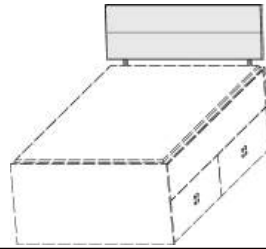

ANHÄNGETISCH KOPF-/BETTSEITEN- POLSTER IN KUNSTLEDER ODER STOFF, KASTENBETT

Maximale Belastbarkeit: 10 kg

Ausführung Kunstleder