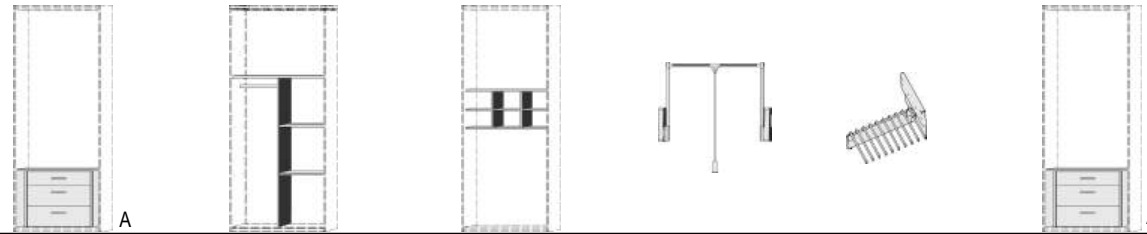

EINSÄTZE FÜR SCHRÄNKE

Dekor-Nr.* Korpus und Front

. . 05	San Remo Eiche*
. . 06	Dunkelgrau
. . 11	Artisan Eiche*
. . 17	Sandgrau
. . 25	Lichtweiß
. . 46	San Remo Eiche*/Front Lichtweiß
. . 71	San Remo Eiche*/Front Sandgrau
. . 58	Dunkelgrau/Front Artisan Eiche*
. . 41	Dunkelgrau/Front Lichtweiß
. . 68	ArtisanEiche*/Front Lichtweiß
. . 54	ArtisanEiche*/Front Sandgrau
. . 72	Artisan Eiche*/Front Dunkelgrau
. . 47	Lichtweiß/Front San Remo Eiche*
. . 39	Lichtweiß/Front Dunkelgrau
. . 64	Lichtweiß/Front Artisan Eiche*
. . 32	Lichtweiß/Sandgrau
. . 36	Sandgrau/Front Lichtweiß
. . 51	Sandgrau/Front Artisan Eiche*

Schrankeinsatz unten
3 Schubkästen für Fach B3

T-Fach
1 Kleiderstange
1 Mittelwand
2 Böden für Fach B3

6-Fächer
6 Nischen
Nischenmaß B29, H 23,5cm für Fach B3

Teleskop-Kleiderstange nur für Fach E5 und Fach B3
max. Belastung: 10 kg

Hosenhalter für 10 Hosen

Schrankeinsatz unten
3 Schubkästen für Fach B2

PASSEND FÜR FACH B3

. . 72	Artisan Eiche*/Front Dunkelgrau	9927.80 . .	9920.80 . .	9921.80 . .	9922.8001	9922.8001	9928.80 . .
. . 47	Lichtweiß/Front San Remo Eiche*	B 90, H 62	B 90, H 143	B 90, H 53,5		B 46,5, H 10 T48	B 69, H 62