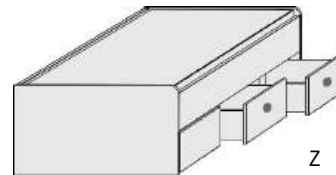

B97, H54,5, L205

B127, H54,5, L205

Matratze und Lattenrost
nicht im Lieferumfang enthalten

Z

Kasten-Liege
Liegefläche 90x200cm

Liegefläche 120x200cm

Z

Kasten-Liege mit 2 Schubkästen und einer Blende
Liegefläche 90x200cm Liegefläche 120x200cm