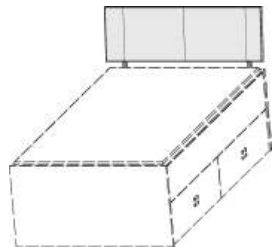

Ausführung Stoff

Matratzenmaß:
90x200cm

Matratzenmaß:
100x200cm

Matratzenmaß:
120x200cm

Matratzenmaß:
140x200cm

Kopfteilpolster für Kastenbett
Ausführung Stoff

Bettseitenpolster für Kastenbett
Ausführung Stoff