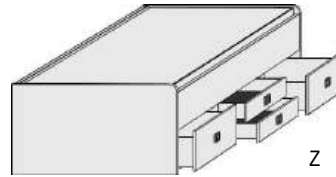

Z

Dekor-Nr.* Korpus und Front

..05 San Remo Eiche*

..06 Dunkelgrau

..11 Artisan Eiche*

..17 Sandgrau

..25 Lichtweiß

..46 San Remo Eiche*/Front Lichtweiß

..71 San Remo Eiche*/Front Sandgrau

..58 Dunkelgrau/Front Artisan Eiche*

..41 Dunkelgrau/Front Lichtweiß

..68 Artisan Eiche*/Front Lichtweiß

..54 Artisan Eiche*/Front Sandgrau

..72 Artisan Eiche*/Front Dunkelgrau

..47 Lichtweiß/Front San Remo Eiche*

..39 Lichtweiß/Front Dunkelgrau

..64 Lichtweiß/Front Artisan Eiche*

..32 Lichtweiß/Sandgrau

..36 Sandgrau/Front Lichtweiß

..51 Sandgrau/Front Artisan Eiche*

Doppel-Liege
Liegefläche
oben: 90x200cm
unten: 90x190cm

Liegefläche
oben: 120x200cm
unten: 90x190cm

unten Rollbettkasten, SK-Blende H22,8cm,
mit festem Boden

Max. Matratzenhöhe
im Rollbettkasten: 18cm

Stauraum-Liege
Matratzenmaß: 90x200 cm

Matratzenmaß: 120x200 cm

unten 2 große Schubkästen außen, SK-Blende 2xB64,5cm x H24cm,
2 kleine Schubkästen innen, SK-Blende 2xB64,5cm x H12cm

6571.80 ..

6573.80 ..

6531.80 ..

6533.80 ..

B97, H54,5, L205

B127, H54,5, L205

B97, H54,5, L205

B127, H54,5, L205

Matratze und Lattenrost
nicht im Lieferumfang enthalten