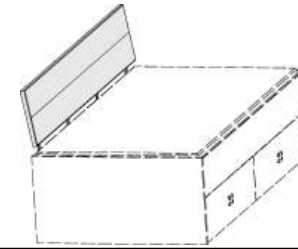

ANHÄNGETISCH KOPF-/BETTSEITEN- POLSTER IN KUNSTLEDER ODER STOFF, KASTENBETT

Maximale Belastbarkeit: 10 kg

Ausführung Kunstleder

Dekor-Nr.*	Korpus und Front
.. 05	San Remo Eiche*
.. 06	Dunkelgrau
.. 11	Artisan Eiche*
.. 17	Sandgrau
.. 25	Lichtweiß
.. 46	San Remo Eiche*/Front Lichtweiß
.. 71	San Remo Eiche*/Front Sandgrau
.. 58	Dunkelgrau/Front Artisan Eiche*
.. 41	Dunkelgrau/Front Lichtweiß
.. 68	ArtisanEiche*/Front Lichtweiß
.. 54	ArtisanEiche*/Front Sandgrau
.. 72	Artisan Eiche*/Front Dunkelgrau
.. 47	Lichtweiß/Front San Remo Eiche*
.. 39	Lichtweiß/Front Dunkelgrau
.. 64	Lichtweiß/Front Artisan Eiche*
.. 32	Lichtweiß/Sandgrau
.. 36	Sandgrau/Front Lichtweiß
.. 51	Sandgrau/Front Artisan Eiche*

Anhängetisch

Kopfteilpolster für Kastenbett
Kunstleder
wahlweise in 3 Ausführungen

Bettseitenpolster für Kastenbett
Kunstleder
wahlweise in 3 Ausführungen

08 Havanna
25 Weiss
39 Anthrazit
Polsterrücken zur Wand ausrichten

08 Havanna
25 Weiss
39 Anthrazit
Polsterrücken zur Wand ausrichten

für Breite 90 cm   für Breite 100 cm   für Breite 120 cm   für Breite 140 cm

	5754.80 ..	6804.80 ..	6805.80 ..	6806.80 ..	6807.80 ..	6808.80 ..
	B 35, T 50	B 81, H 30	B 91, H 30	B 111, H 30	B 131, H 30	L 204, H 30

Ausführung Stoff

Matratzenmaß:
90x200cm

Matratzenmaß:
100x200cm

Matratzenmaß:
120x200cm

Matratzenmaß:
140x200cm

Kopfteilpolster für Kastenbett
Ausführung Stoff

Bettseitenpolster für Kastenbett
Ausführung Stoff