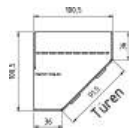

1357.80 ..	1357.83 ..	1358.80 ..	1358.83 ..	1375.80 ..	1375.83 ..	1376.80 ..	1376.83 ..
B95, H211, T61,5	B95, H211, T61,5	B120, H211, T61,5	B120, H211, T61,5	B140,5, H211, T61,5	B140,5, H211, T61,5	B140,5, H211, T61,5	B140,5, H211, T61,5

BREITE 278 CM

DREHTÜRENSCHRÄNKE HÖHE 211 CM EINLEGEBÖDEN

Dekor-Nr.* Korpus und Front

. . 05	San Remo Eiche*			
. . 06	Dunkelgrau	6 Türen		
. . 11	Artisan Eiche*	2 Mittelwände		
. . 17	Sandgrau	6 Einlegeböden		
. . 25	Lichtweiß	3 Kleiderstangen		
. . 46	San Remo Eiche*/Front Lichtweiß			
. . 71	San Remo Eiche*/Front Sandgrau			
. . 58	Dunkelgrau/Front Artisan Eiche*	6 Türen		
. . 41	Dunkelgrau/Front Lichtweiß	2 mittlere Türen mit Spiegel		
. . 68	ArtisanEiche*/Front Lichtweiß	2 Mittelwände		
. . 54	ArtisanEiche*/Front Sandgrau	6 Einlegeböden		
. . 72	Artisan Eiche*/Front Dunkelgrau	3 Kleiderstangen		
. . 47	Lichtweiß/Front San Remo Eiche*			
. . 39	Lichtweiß/Front Dunkelgrau			
. . 64	Lichtweiß/Front Artisan Eiche*			
. . 32	Lichtweiß/Sandgrau			
. . 36	Sandgrau/Front Lichtweiß			
. . 51	Sandgrau/Front Artisan Eiche*			
		1387.80 . .	1387.83 . .	1388.80 . .
		B278, H211, T61,5	B278, H211, T61,5	B278, H211, T61,5
				1388.83 . .
				B278, H211, T61,5

Einlegeböden für Drehtürenschränke Höhe 211 cm
22 mm stark
Längskanten ummantelt
Tiefe 53 cm

B3	B2	B1
1347.80 . .	1348.80 . .	1349.80 . .
B 90	B 69	B 44,2

BREITE 100,5/100,5 CM

BREITE 95,5/95,5 CM

ECKSCHRÄNKE
HÖHE 211 CM
DREHTÜRENSCHRÄNKE
HÖHE 146,5 CM, ZUBEHÖR