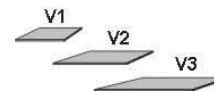

BREITE 92 CM

2 Türen
2 verstellb. Böden

2 Türen
1 verstellb. Boden
2 Schubk.(SK),
SK-Blende:
2xH13,8cm

5 Schubk.(SK),
SK-Blende:
2xH13,8cm
3xH20,8cm

Einlegeböden
für Jumbokommoden
22 mm stark

V1 V2 V3

durchgehende Deckplatte
max. Breite bis 206cm