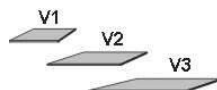

1 Stück   2 Stück   3 Stück

Drehtürenschränk
1 Tür
3 Einlegeböden

Drehtürenschränk
2 Türen
3 Einlegeböden

Drehtürenschränk
2 Türen
3 Einlegeböden

Einlegeböden
für Drehtürenschränke
22 mm stark

LED-Aufbauleuchte
für Kleiderschränke
Auslegerarm mittig
mit 18 LED, 1,5W, 12V, Trafo
4m Kabel mit Fußschalter

Tür auf Wunsch
auch links
angeschlagen

V1   V2   V3

1360.80 ..	1361.80 ..	1362.80 ..	5290.80 ..	5291.80 ..	5292.80 ..	6421.8001	6422.8001	6423.8001
B49, H146,5, T61,5	B73,5, H146,5, T61,5	B95, H146,5, T61,5	B41,5, T53	B66,3, T53	B87,3, T53	B 35,2 H 4	B 35,2 H 4	B 35,2 H 4