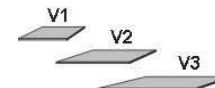

BREITE 46 CM

BREITE 71 CM

**JUMBOKOMMODEN
HÖHE 97 CM**

KLEIDERSCHRANKTIEFE - KOMMODEN TIEFE: 61,5 CM

Dekor-Nr.* Korpus und Front

. . 05	San Remo Eiche*
. . 06	Dunkelgrau
. . 11	Artisan Eiche*
. . 17	Sandgrau
. . 25	Lichtweiß
. . 46	San Remo Eiche*/Front Lichtweiß
. . 71	San Remo Eiche*/Front Sandgrau
. . 58	Dunkelgrau/Front Artisan Eiche*
. . 41	Dunkelgrau/Front Lichtweiß
. . 68	ArtisanEiche*/Front Lichtweiß
. . 54	ArtisanEiche*/Front Sandgrau
. . 72	Artisan Eiche*/Front Dunkelgrau
. . 47	Lichtweiß/Front San Remo Eiche*
. . 39	Lichtweiß/Front Dunkelgrau
. . 64	Lichtweiß/Front Artisan Eiche*
. . 32	Lichtweiß/Sandgrau
. . 36	Sandgrau/Front Lichtweiß
. . 51	Sandgrau/Front Artisan Eiche*

1 Tür, rechts
angeschlagen
2 verstellb. Böden

1 Tür, rechts
angeschlagen
1 verstellb. Boden
2 Schubk.(SK),
SK-Blende:
2xH13,8cm

5 Schubk.(SK),
SK-Blende:
2xH13,8cm
3xH20,8cm

2 Türen
2 verstellb. Böden

2 Türen
1 verstellb. Boden
2 Schubk.(SK),
SK-Blende:
2xH13,8cm

5 Schubk.(SK),
SK-Blende:
2xH13,8cm
3xH20,8cm

— Tür auf Wunsch auch links angeschlagen —

	1400.80 ..	1401.80 ..	1402.80 ..	1405.80 ..	1406.80 ..	1407.80 ..
	B46, H97, T61,5	B46, H97, T61,5	B46, H97, T61,5	B71, H97, T61,5	B71, H97, T61,5	B71, H97, T61,5

BREITE 92 CM

2 Türen
2 verstellb. Böden

2 Türen
1 verstellb. Boden
2 Schubk.(SK),
SK-Blende:
2xH13,8cm

5 Schubk.(SK),
SK-Blende:
2xH13,8cm
3xH20,8cm

Einlegeböden
für Jumbokommoden
22 mm stark

durchgehende Deckplatte
max. Breite bis 206cm

V1   V2   V3

1411.80 ..	1412.80 ..	1413.80 ..	5290.80 ..	5291.80 ..	5292.80 ..	1419.80 ..
B92, H97, T61,5	B92, H97, T61,5	B92, H97, T61,5	B41,5, T53	B66,3, T53	B87,3, T53