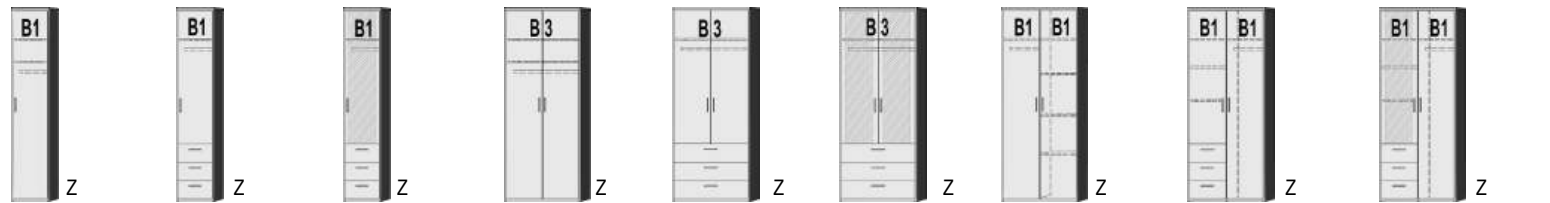

Möbel Letz GmbH
Am Gewerbepark 11
06895 Zahna-Elster

Tel.: 035383 - 6018 50

Fax.: 035383 - 6018 17

BREITE 49 CM

BREITE 95 CM

DREHTÜRENSCHRÄNKE
HÖHE 211 CM

Dekor-Nr.* Korpus und Front

..05	San Remo Eiche*
..06	Dunkelgrau
..11	Artisan Eiche*
..17	Sandgrau
..25	Lichtweiß
..46	San Remo Eiche*/Front Lichtweiß
..71	San Remo Eiche*/Front Sandgrau
..58	Dunkelgrau/Front Artisan Eiche*
..41	Dunkelgrau/Front Lichtweiß
..68	ArtisanEiche*/Front Lichtweiß
..54	ArtisanEiche*/Front Sandgrau
..72	Artisan Eiche*/Front Dunkelgrau
..47	Lichtweiß/Front San Remo Eiche*
..39	Lichtweiß/Front Dunkelgrau
..64	Lichtweiß/Front Artisan Eiche*
..32	Lichtweiß/Sandgrau
..36	Sandgrau/Front Lichtweiß
..51	Sandgrau/Front Artisan Eiche*