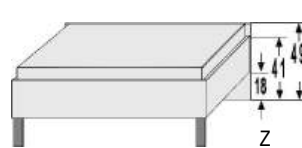

Dekor-Nr.*

.. 05	San Remo Eiche*
.. 06	Dunkelgrau
.. 11	Artisan Eiche*
.. 17	Sandgrau
.. 25	Lichtweiß

Stoff-Polsterkopfteil

..... 03	Anthrazit
----------	-----------

Auch in
Komforthöhe 49 cm

ohne Kopfteil

mit Stoff-Polsterkopfteil

Aufpreis für
Komforthöhe:

	Polstermaße in cm	ohne Kopfteil			Art.-Nr.	Preis	mit Stoff-Polsterkopfteil			Art.-Nr.	Preis
		B	L	H			B	L	H		
90er	90x200	97	205	41/49	1501.80	..	97	213	41/100	1501.83	..
	90x220	97	225	41/49	1502.80	..	97	233	41/100	1502.83	..
100er	100x200	107	205	41/49	1504.80	..	107	213	41/100	1504.83	..
	100x220	107	225	41/49	1505.80	..	107	233	41/100	1505.83	..
120er	120x200	127	205	41/49	1507.80	..	127	213	41/100	1507.83	..
	120x220	127	225	41/49	1508.80	..	127	233	41/100	1508.83	..
140er	140x200	147	205	41/49	1510.80	..	147	213	41/100	1510.83	..
	140x220	147	225	41/49	1511.80	..	147	233	41/100	1511.83	..
180er	180x200	187	205	41/49	1516.80	..	187	213	41/100	1516.83	..
	180x220	187	225	41/49	1517.80	..	187	233	41/100	1517.83	..
200er	200x200	207	205	41/49	1519.80	..	207	213	41/100	1519.83	..
	200x220	207	225	41/49	1520.80	..	207	233	41/87	1520.83	..