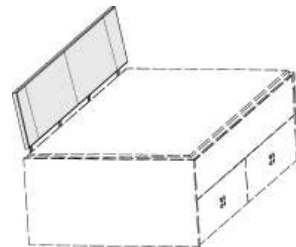

Matratzenmaß:
90x200cm

Matratzenmaß:
100x200cm

Matratzenmaß:
120x200cm

Matratzenmaß:
140x200cm

Kopfteilpolster für Kastenbett
Ausführung Stoff

Bettseitenpolster für Kastenbett
Ausführung Stoff

Kastenbett mit zwei großen Schubkästen
- doppelwandiges Stahl-Schubkastensystem, Seitenhöhe 22 cm
- Vollauszug, öffnet den Schubkasten vollständig und erlaubt 100 % Zugriff auf das Innere des Schubkastens
- 65 cm Schubkastentiefe, außerordentliche Stabilität: Belastung 60 kg
- leichter und ruhiger Lauf durch das einzigartige Prismenprinzip
- gleichmäßiger und übergangsfreier Lauf durch Synchronsteuerung
- optimal abgestimmter Dämpf- und Schließkomfort
- sanfter Einlauf der Schubkästen, Maße der Schubkästen ca. B95, H22, T65 cm
- standardmäßig mit hochwertigem Klappgriff Nr. 601

nur in Anthrazit

nur in Anthrazit

Polsterrücken zur Wand ausrichten

Polsterrücken zur Wand ausrichten

für Breite 90 cm   für Breite 100 cm   für Breite 120 cm   für Breite 140 cm

9910.8039	9911.8039	9912.8039	9913.8039	9917.8039	6535.80 ..	6536.80 ..	6537.80 ..	6538.80 ..
B 84,7, H 37	B 94,7, H 37	B 104,7, H 37	B 124,7, H 37	L 204,7, H 37	B 96, H 50, L 205	B 106, H 50, L 205	B 126, H 50, L 205	B 146, H 50, L 205