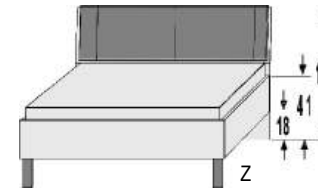

Dekor-Nr.*

.. 05	San Remo Eiche*
.. 06	Dunkelgrau
.. 11	Artisan Eiche*
.. 17	Sandgrau
.. 25	Lichtweiß

Stoff-Polsterkopfteil

..... 03	Anthrazit
----------	-----------

Auch in
Komforthöhe 49 cm

ohne Kopfteil

mit Stoff-Polsterkopfteil

Aufpreis für
Komforthöhe:

	Polstermaße in cm	ohne Kopfteil			Art.-Nr.	Preis	mit Stoff-Polsterkopfteil			Art.-Nr.	Preis
		B	L	H			B	L	H		
90er	90x200	97	205	41/49	1501.80	..	97	213	41/100	1501.83	..
	90x220	97	225	41/49	1502.80	..	97	233	41/100	1502.83	..
100er	100x200	107	205	41/49	1504.80	..	107	213	41/100	1504.83	..
	100x220	107	225	41/49	1505.80	..	107	233	41/100	1505.83	..
120er	120x200	127	205	41/49	1507.80	..	127	213	41/100	1507.83	..
	120x220	127	225	41/49	1508.80	..	127	233	41/100	1508.83	..
140er	140x200	147	205	41/49	1510.80	..	147	213	41/100	1510.83	..
	140x220	147	225	41/49	1511.80	..	147	233	41/100	1511.83	..
180er	180x200	187	205	41/49	1516.80	..	187	213	41/100	1516.83	..
	180x220	187	225	41/49	1517.80	..	187	233	41/100	1517.83	..
200er	200x200	207	205	41/49	1519.80	..	207	213	41/100	1519.83	..
	200x220	207	225	41/49	1520.80	..	207	233	41/87	1520.83	..