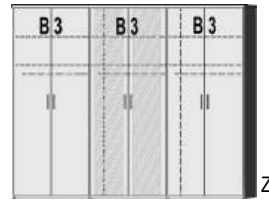

BREITE 278 CM

DREHTÜRENSCHRÄNKE HÖHE 211 CM EINLEGEBÖDEN