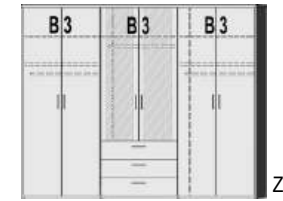

BREITE 278 CM

DREHTÜRENSCHRÄNKE HÖHE 211 CM EINLEGEBÖDEN