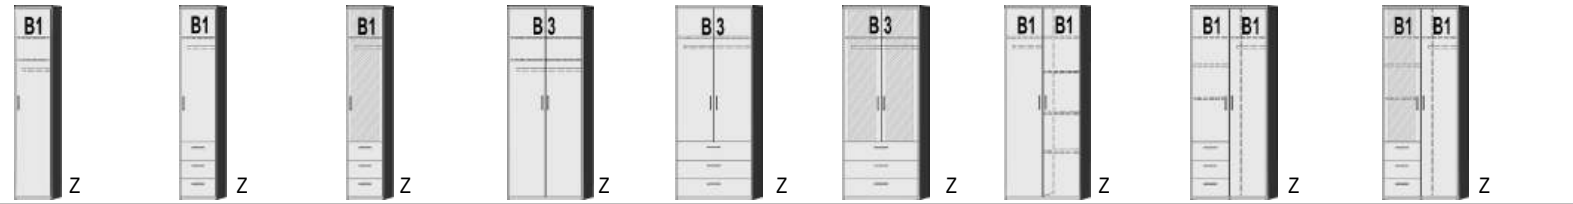

Möbel Letz GmbH
Am Gewerbepark 11
06895 Zahna-Elster

Tel.: 035383 - 6018 50

Fax.: 035383 - 6018 17

BREITE 49 CM

BREITE 95 CM

DREHTÜRENSCHRÄNKE
HÖHE 211 CM

Dekor-Nr.* Korpus und Front

..05	San Remo Eiche*
..06	Dunkelgrau
..11	Artisan Eiche*
..17	Sandgrau
..25	Lichtweiß
..46	San Remo Eiche*/Front Lichtweiß
..71	San Remo Eiche*/Front Sandgrau
..58	Dunkelgrau/Front Artisan Eiche*
..41	Dunkelgrau/Front Lichtweiß
..68	ArtisanEiche*/Front Lichtweiß
..54	ArtisanEiche*/Front Sandgrau
..72	Artisan Eiche*/Front Dunkelgrau
..47	Lichtweiß/Front San Remo Eiche*
..39	Lichtweiß/Front Dunkelgrau
..64	Lichtweiß/Front Artisan Eiche*
..32	Lichtweiß/Sandgrau
..36	Sandgrau/Front Lichtweiß
..51	Sandgrau/Front Artisan Eiche*