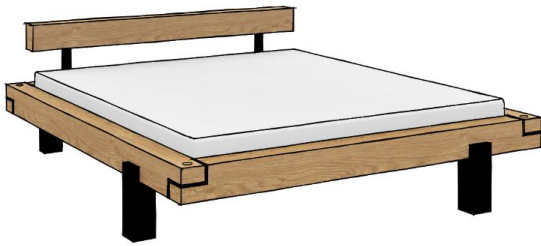

Balkenbett 23

Inkl. Holzkopfteil Balke 1
mit schwarzen Metallfüßen (frei positionierbar), Gesamthöhe: 75 cm
mit schwarzen Metall-Sichtfugen zwischen den Balkenverbindungen
Bettrahmenquerschnitt / -höhe: BxT 12x15 cm / 40 cm
Einlegetiefe: 11,5 cm oder 14 cm

Liegefläche / Außenmaß	Artikelnummer
140x200 cm / 164x224 cm	E-balke-23-23.14
160x200 cm / 184x224 cm	E-balke-23-23.16
180x200 cm / 204x224 cm	E-balke-23-23.18
200x200 cm / 224x224 cm	E-balke-23-23.20

Überlänge 210 cm oder 220 cm