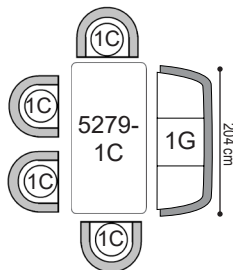

Abbildung

1. Bank: 1G Solobank
   Stuhl: 6080-1C Drehsessel
   Tisch: 5279-1C Tisch fix, Wildeiche treibholzfarbig Wachseffektlack
2. Bezug: Bank: Longlife Leder Bronco 54
   Stuhl: Longlife Leder Bronco in den Farben 54 und 58

Optionen

Kontrastnaht
nicht möglich

Bezugskombination
nicht möglich

Modellaufbau

1. Gestell: Aufwändiges Stahlgestell mit Schichtholz
   Sitz: Wellenunterfederung mit hochwertiger Kaltschaumauflage
   Rücken: Schichtholz mit hochwertiger Kaltschaumauflage
   Füße: Metallkufe in Edelstahloptik gebürstet oder Metall schwarz Struktur

Modellbeschreibung

Exklusive Designer-Solobank in geschwungener Optik für anspruchsvolle Kunden. Die Metallkufe ist in Edelstahloptik gebürstet oder Metall schwarz Struktur erhältlich.

Details