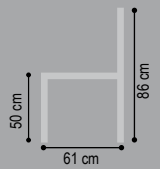

Metallkufe

Seitenteil

Breite / Tiefe / Höhe

Sitzhöhe: 50 cm, Sitztiefe: 52 cm

Solobänke

178/68/83
Solobank

1F

204/68/83
Solobank

alle Angaben sind ca. Maße B/T/H; Irrtümer vorbehalten

160x90

5279 1A
Tisch fix
160x90x75 cm

Wildeiche treibholzfarbig oder
Wildeiche bianco Wachseffektlack

180x90

5279 1B
Tisch fix
180x90x75 cm

Wildeiche treibholzfarbig oder
Wildeiche bianco Wachseffektlack

Bezugskombination

6080 DREHSESSE

alle Angaben sind ca. Maße B/T/H; Irrtümer vorbehalten

Sitzhöhe: 50 cm, Sitztiefe: 49 cm

Stoff	Drehsessel	Drehsessel mit Bezugs-kombi								
										
	1C	AC								
B/T/H ca.	62/61/86	62/61/86								
Verbrauch	2,28	2,28								
ZUGABE										
04										
05										
06										
07										
08										
09										
10										
12										
22										
Leder *										
Longl. Casay										
Longl. Bronco										
Longl. Cloud										
Longl. Gaucho										
Bison (Nubuk)										