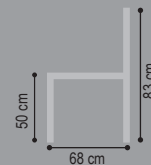

Metallkufe

Seitenteil

Breite / Tiefe / Höhe

Sitzhöhe: 50 cm, Sitztiefe: 52 cm

Solobänke

178/68/83
Solobank

1F

204/68/83
Solobank