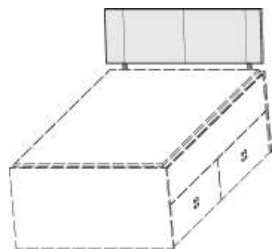

Ausführung Stoff

Matratzenmaß:
90x200cm

Matratzenmaß:
100x200cm

Matratzenmaß:
120x200cm

Matratzenmaß:
140x200cm

Kopfteilpolster für Kastenbett
Ausführung Stoff

Bettseitenpolster für Kastenbett
Ausführung Stoff