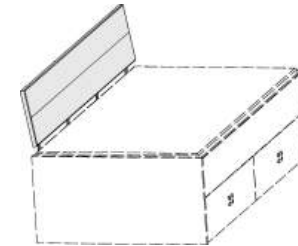

ANHÄNGETISCH KOPF-/BETTSEITEN- POLSTER IN KUNSTLEDER ODER STOFF, KASTENBETT

Maximale Belastbarkeit: 10 kg

Ausführung Kunstleder

Dekor-Nr.*	Korpus und Front
.. 05	San Remo Eiche*
.. 06	Dunkelgrau
.. 11	Artisan Eiche*
.. 17	Sandgrau
.. 25	Lichtweiß
.. 46	San Remo Eiche*/Front Lichtweiß
.. 71	San Remo Eiche*/Front Sandgrau
.. 58	Dunkelgrau/Front Artisan Eiche*
.. 41	Dunkelgrau/Front Lichtweiß
.. 68	ArtisanEiche*/Front Lichtweiß
.. 54	ArtisanEiche*/Front Sandgrau
.. 72	Artisan Eiche*/Front Dunkelgrau
.. 47	Lichtweiß/Front San Remo Eiche*
.. 39	Lichtweiß/Front Dunkelgrau
.. 64	Lichtweiß/Front Artisan Eiche*
.. 32	Lichtweiß/Sandgrau
.. 36	Sandgrau/Front Lichtweiß
.. 51	Sandgrau/Front Artisan Eiche*

Anhängetisch

Kopfteilpolster für Kastenbett
Kunstleder
wahlweise in 3 Ausführungen

Bettseitenpolster für Kastenbett
Kunstleder
wahlweise in 3 Ausführungen

08 Havanna
25 Weiss
39 Anthrazit
Polsterrücken zur Wand ausrichten

08 Havanna
25 Weiss
39 Anthrazit
Polsterrücken zur Wand ausrichten

für Breite 90 cm   für Breite 100 cm   für Breite 120 cm   für Breite 140 cm

5754.80 ..	6804.80 ..	6805.80 ..	6806.80 ..	6807.80 ..	6808.80 ..
B 35, T 50	B 81, H 30	B 91, H 30	B 111, H 30	B 131, H 30	L 204, H 30

Ausführung Stoff

Matratzenmaß:
90x200cm

Matratzenmaß:
100x200cm

Matratzenmaß:
120x200cm

Matratzenmaß:
140x200cm

Kopfteilpolster für Kastenbett
Ausführung Stoff

Bettseitenpolster für Kastenbett
Ausführung Stoff