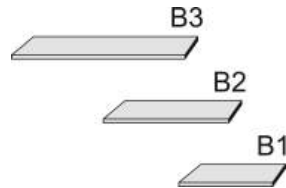

Dekor-Nr.* Korpus und Front

. . 05	San Remo Eiche*				
. . 06	Dunkelgrau	6 Türen			
. . 11	Artisan Eiche*	2 Mittelwände	6 Türen		
. . 17	Sandgrau	6 Einlegeböden	mittlere Türen mit Spiegel		
. . 25	Lichtweiß	3 Kleiderstangen	2 Mittelwände		
. . 46	San Remo Eiche*/Front Lichtweiß		6 Einlegeböden		
. . 71	San Remo Eiche*/Front Sandgrau		3 Kleiderstangen		
. . 58	Dunkelgrau/Front Artisan Eiche*				
. . 41	Dunkelgrau/Front Lichtweiß				
. . 68	ArtisanEiche*/Front Lichtweiß				
. . 54	ArtisanEiche*/Front Sandgrau				
. . 72	Artisan Eiche*/Front Dunkelgrau	1387.80 . .	1387.83 . .	1388.80 . .	1388.83 . .
. . 47	Lichtweiß/Front San Remo Eiche*	B278, H211, T61,5	B278, H211, T61,5	B278, H211, T61,5	B278, H211, T61,5
. . 39	Lichtweiß/Front Dunkelgrau				
. . 64	Lichtweiß/Front Artisan Eiche*				
. . 32	Lichtweiß/Sandgrau				
. . 36	Sandgrau/Front Lichtweiß				
. . 51	Sandgrau/Front Artisan Eiche*