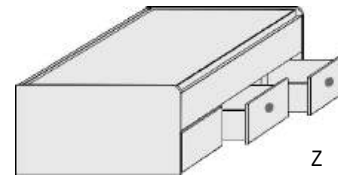

Doppel-Liege
Liegefläche
oben: 90x200cm
unten: 90x190cm

Liegefläche
oben: 120x200cm
unten: 90x190cm

Stauraum-Liege
Matratzenmaß: 90x200 cm
Matratzenmaß: 120x200 cm

unten 2 große Schubkästen außen, SK-Blende 2xB64,5cm x H24cm,
2 kleine Schubkästen innen, SK-Blende 2xB64,5cm x H12cm

Matratze und Lattenrost
nicht im Lieferumfang enthalten

Kasten-Liege
Liegefläche 90x200cm
Liegefläche 120x200cm

Kasten-Liege mit 2 Schubkästen und einer Blende
Liegefläche 90x200cm
Liegefläche 120x200cm