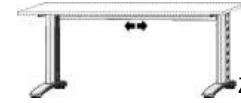

Dekor-Nr.* Korpus und Front

..05 San Remo Eiche*

..06 Dunkelgrau

..11 Artisan Eiche*

..17 Sandgrau

..25 Lichtweiß

..46 San Remo Eiche*/Front Lichtweiß

..71 San Remo Eiche*/Front Sandgrau

..58 Dunkelgrau/Front Artisan Eiche*

..41 Dunkelgrau/Front Lichtweiß

..68 ArtisanEiche*/Front Lichtweiß

..54 ArtisanEiche*/Front Sandgrau

..72 Artisan Eiche*/Front Dunkelgrau

..47 Lichtweiß/Front San Remo Eiche*

..39 Lichtweiß/Front Dunkelgrau

..64 Lichtweiß/Front Artisan Eiche*

..32 Lichtweiß/Sandgrau

..36 Sandgrau/Front Lichtweiß

..51 Sandgrau/Front Artisan Eiche*

Eckschreibtisch
2 Arbeitsplatten
3 Kufen in silber oder schwarz
1 Rückwand

Schreibtischgestell
ohne Arbeitsplatte,
silber oder schwarz,
mit Kabelkanal

für Arbeitsplatten ab
Breite 88cm
Artikel-Nr. 7900.10

Schreibtischgestell
ohne Arbeitsplatte,
silber oder schwarz,
mit Kabelkanal

für Arbeitsplatten ab
Breite 137cm bis Breite 200,5cm
Artikel-Nr. 7901.80
Artikel-Nr. 7910.80
Artikel-Nr. 7911.80
Artikel-Nr. 7912.80

Arbeitsplatte T 65

Arbeitsplatte T 80

1700.80

B150/125, H73, T65/65

1710.8001

bis B 125,5, H 73

1711.8001

B 137 bis B 200,5 H73

7900.80
B 125,5 T 65

7901.80
B 150 T 65

7910.80
B 150 T 80

7911.80
B 176 T 80

7912.80
B 200,5 T 80

Rollcontainer
3 Schubk.(SK),
SK-Blende:
3xH13,8cm