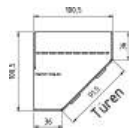

1357.80 ..	1357.83 ..	1358.80 ..	1358.83 ..	1375.80 ..	1375.83 ..	1376.80 ..	1376.83 ..
B95, H211, T61,5	B95, H211, T61,5	B120, H211, T61,5	B120, H211, T61,5	B140,5, H211, T61,5	B140,5, H211, T61,5	B140,5, H211, T61,5	B140,5, H211, T61,5

*Die Oberflächen-Dekore sind furniergetreue Nachbildungen

B=Breite,H=Höhe,T=Tiefe in cm

Z=zerlegt,A=aufgebaut

Kleine Abweichungen vorbehalten

BREITE 278 CM

DREHTÜRENSCHRÄNKE HÖHE 211 CM EINLEGEBÖDEN

Dekor-Nr.* Korpus und Front

Einlegeböden für Drehtürenschränke Höhe 211 cm
22 mm stark
Längskanten ummantelt
Tiefe 53 cm

B3	B2	B1
1347.80 . .	1348.80 . .	1349.80 . .
B 90	B 69	B 44,2

BREITE 100,5/100,5 CM

BREITE 95,5/95,5 CM

ECKSCHRÄNKE
HÖHE 211 CM
DREHTÜRENSCHRÄNKE
HÖHE 146,5 CM, ZUBEHÖR