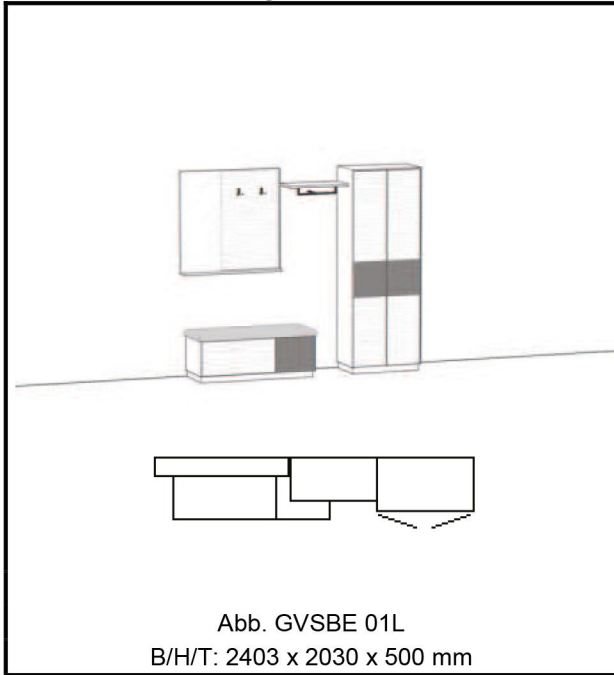

**SF15**

(Holzfuß eckig, schräg)

**SF19**

(Metall rund pulverbeschichtet schwarz)

**SF20**

(Metall rund pulverbeschichtet silber)

<p>Platte <b>Steinoptik</b> lieferbar in:                  Lagos                  Olivin                  Matera                  Eucalipto Dark                  Beton dunkel                  Marmara Marmor                  Schiefer Leon                  Chromix silber                  Caramelische                  Bergeiche</p>				
<p>Platte <b>massiv</b> lieferbar in:                  Asteiche                  Risseiche</p> <p><b>Maßänderungen bei CBE06                  in Breite und Tiefe: +10%                  Höhenänderung nicht möglich!</b></p>	<p><b>Element CBE 05</b>                  Couchtisch                  Platte mit Optikkante schwarz bzw.                  Optikkante Holz (bei Vollholz)                  Plattenstärke: 25 mm, Füße wahlweise                  Höhe: 400 mm</p>	<p><b>Element CBE 06</b>                  Couchtisch - <b>nur in Balkeneiche lieferbar</b>                  Platte massiv 40 mm mit Waldkante                  Füße wahlweise</p> <p>H/T: 1000 x 415 x 650 mm   B/H/T: mind. 850 x 415 x 500 mm                  B/H/T: max. 1150 x 415 x 800 mm</p>		
<p>Ausführung:</p>	<p>750 x 781 mm</p>	<p>Platte Steinoptik</p>	<p>Platte massiv</p>	<p>Platte massiv</p>
<p>750 x 781 mm</p>	<p>850 x 881 mm</p>			
<p>850 x 881 mm</p>	<p>950 x 981 mm</p>			
<p>950 x 981 mm</p>	<p>lieferbar in:                   Asteiche                  Risseiche</p>			
<p><b>Maßänderungen in Breite                  und Tiefe: +10%                  Höhenänderung nicht möglich!</b></p>				
<p>Ausführung:</p>	<p><b>Element CBE 07</b>                  Couchtisch                  2 Wangen, 1 Fach                  Plattenstärke: 50 mm</p> <p>B/H/T: 1200 x 500 x 700 mm   B/H/T: mind. 1000 x 500 x 550 mm                  B/H/T: max. 1400 x 600 x 900 mm</p>		<p>Platte massiv</p>	