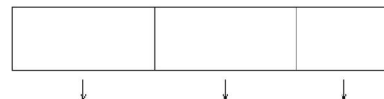

Korpus in Wildeiche. Die Sockel und Griffe gelten als „Standard, können jedoch getauscht werden !  
(Achtung: Höhenänderung beachten !)

**Bitte gewünschte Designfront bzw. Akzent anführen !**

Abb. LBE 13R