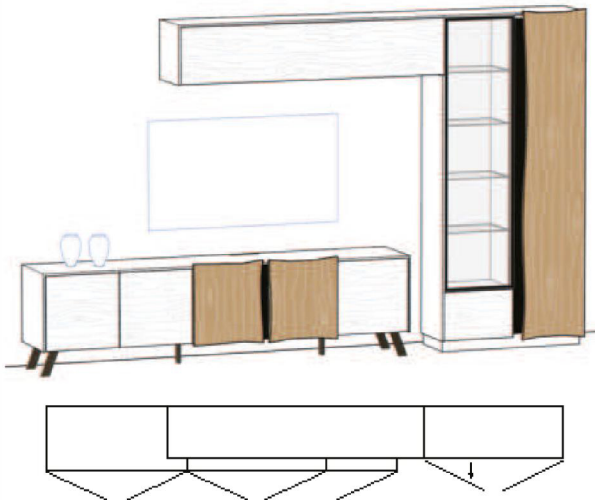

Abb. VSBE 01R  
B/H/T: 3415 x 2045 x 463 mm

**Vorschlag VSBE 01L bzw. VSBE 01R**

bestehend aus:

Lowboard „LBE 04L“, Sockel SF21; Designfront Waldkante, Griff TipOn  
Wandelement „WBE 01R“, Sockel TS, Designfront Waldkante, Griff TipOn