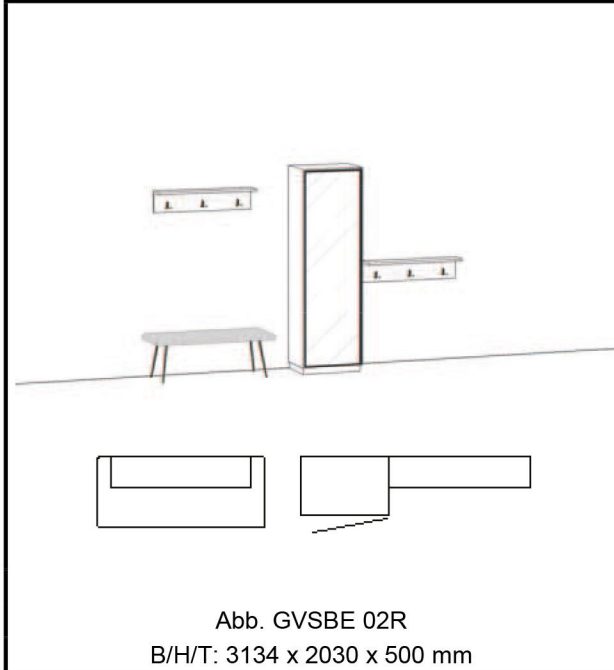

LED-Beleuchtung: (LED-Band)	
-----------------------------	--

Abb. GVSBE 02R  
B/H/T: 3134 x 2030 x 500 mm

**Vorschlag GVSBE 02L bzw. GVSBE 02R**  
bestehend aus:

Sitzbank „GBE 10“, Sitz gepolstert, (Bitte gewünschten Bezug anführen!)  
FüÙe SF19  
Spiegelschrank „GBE 19R“, Sockel TS, Griff TipOn,  
2 Stk. Winkelbord „GBE 06“, 3 Mantelhaken