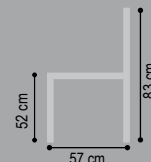

6285 DREHSESSE

alle Angaben sind ca. Maße B/T/H; Irrtümer vorbehalten

Sitzhöhe: 52 cm, Sitztiefe: 43 cm

Stoff	4-Fuß Dreh- sessel									
B/T/H ca.	1A 60/57/83									
Verbrauch	1,89									
ZUGABE 05 06 07 08 09 10 12 22										
Leder *										
Longl. Casay Longl. Bronco Longl. Cloud Longl. Gaucho Bison (Nubuk)										

* BITTE BEACHTEN: Nur die aufgeführten Leder sind bei diesem Modell lieferbar!

Die Verarbeitung von Zier-, Kapp- oder Doppelnähten können in der Stoff- oder Lederausführung unterschiedlich ausfallen. Es besteht die Möglichkeit, dass bei der Stoffausführung die Nähte entfallen bzw. durch einfache Nähte ersetzt werden.

„Zugabe“ bezieht sich nur auf Stoffe (Verbrauch in lfd. Meter, uni oder unauffällig gemustert mit einer Arbeitsbreite von ca. 140cm), Fremdleider kann nicht verarbeitet werden!

Achtung: Die Piktogramme dienen nur zur Verdeutlichung der Grundform! Abbildung zeigt immer das linke Teil! Alle Maße sind ca.-Angaben. Irrtümer und Änderungen vorbehalten.