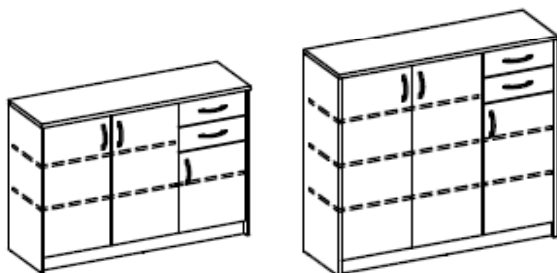

Art.Nr.	38-005-..	38-006-..
	Kommode 5	Kommode 6 hoch
	3 Türen, 2 SK	3 Türen, 2 SK
	1 kl. + 2 gr. E-Böden	2 kl. + 3 gr. E-Böden
B/H/T ca.	109 x 86 x 35 cm	109 x 112 x 35 cm