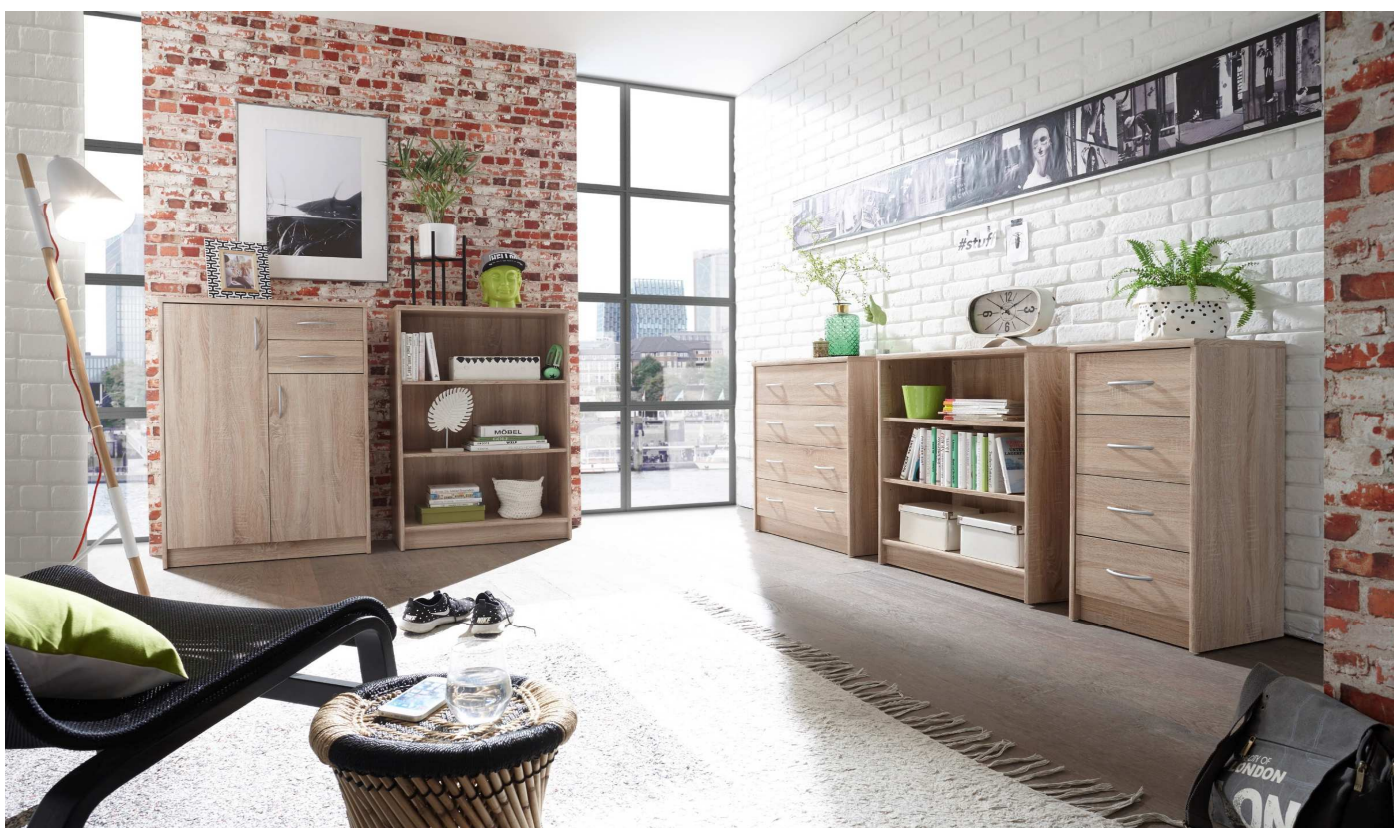

OPTIMUS

- -17 Weiß
- -27 Buche NB
- -66 Eiche Sonoma NB
- -D5 Beton/Weiß