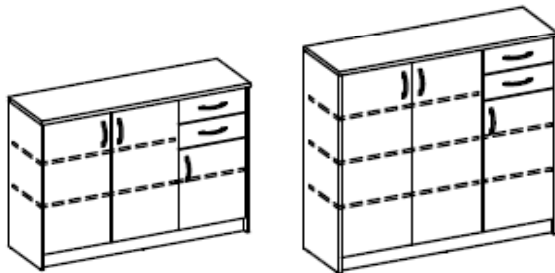

Art.Nr.	38-005-..	38-006-..
	Kommode 5	Kommode 6 hoch
	3 Türen, 2 SK	3 Türen, 2 SK
	1 kl. + 2 gr. E-Böden	2 kl. + 3 gr. E-Böden
B/H/T ca.	109 x 86 x 35 cm	109 x 112 x 35 cm